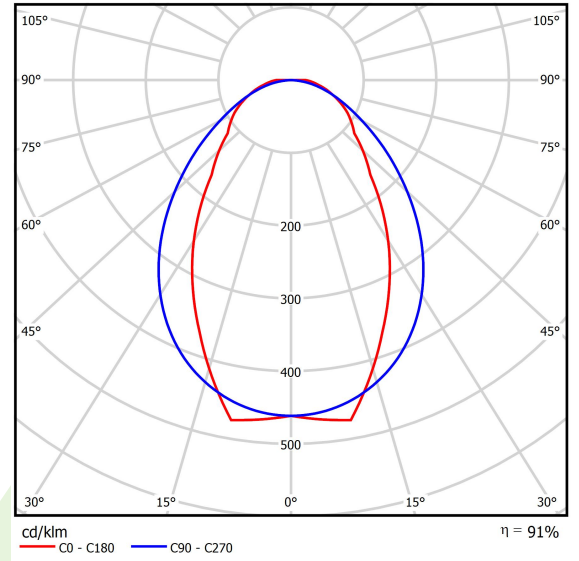

Lichtverteilung