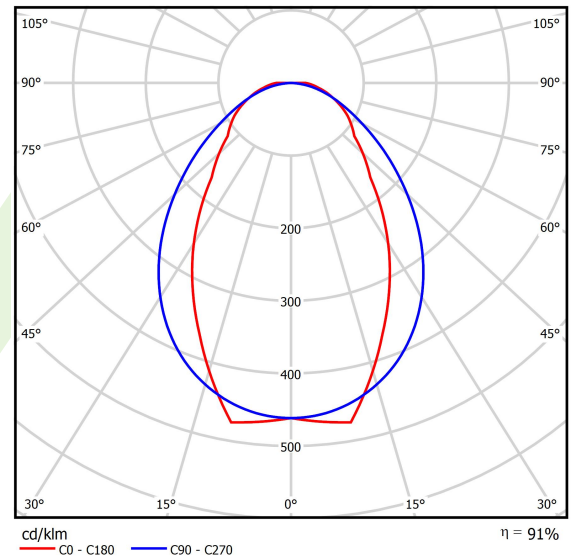

Technische Daten

Montageart	an Aufhängebügeln
Leuchtenkörper	Stahlblech
Leuchtenfarbe	RAL 9016 (weiß)
Abdeckung	OPTICS (Linsen)
Stoßfestigkeitsgrad	IK04
Gewicht [kg]	1,47
Abmessungen [mm]	1142 x 70 x 50

Lichtverteilung