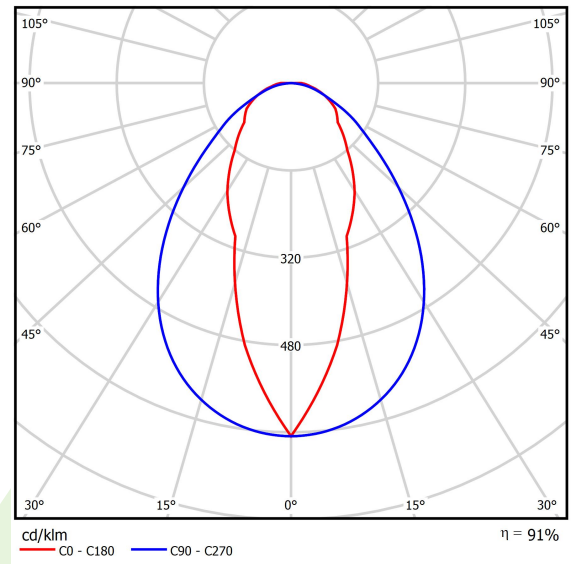

Produkt: PARALLEL LED 12000 OPTICS-NARROW E 34 840 / L-2270MM

Index: 19.4101.1621.34

Beschreibung

Innenbeleuchtung. Montageart: an Aufhängebügeln. Gehäuse aus Stahlblech. Farbe - RAL 9016 (weiß). Abmessungen: 2270 x 70 x 50 mm. Abdeckung: OPTICS (Linsen). Der Wirkungsgrad des optischen Systems ist 90,76%. Abstrahlwinkel: (C0-C180) / (C90-C270) - 37,2° / 84,6°. Lichtquelle: LED. Farbtemperatur 4000 K. SDCM=3. CRI>80. Lebensdauer: 60000 h L80/B10. Leuchtenlichtstrom: 11381,8 lm. Gesamtleistungsaufnahme: 76,6 W. Leuchten Lichtausbeute: 148,6 lm/W. Vorschaltgerät: Ein/Aus (E). Netzspannung 220..240 V, 50..60 Hz. Belastbarkeit der Schaltung: 11 (B10), 17 (B16), 16 (C10), 27 (C16). Umgebungstemperatur: 5 ÷ 35° C. Schutzart: IP20. Stoßfestigkeitsgrad: IK04. Schutzklasse: I. Photobiologische Risikoklasse (IEC/EN 62471): RG0.

Produktmerkmale

Kategorie	Industrieleuchten
Familie	PARALLEL LED
Type	PARALLEL LED 12000 OPTICS-NARROW E 34 840 / L-2270MM
Index	19.4101.1621.34

Technische Daten

Lichtquelle	LED
LED-Lichtstrom [lm]	12540,4
LED-Leistung [W]	68,4
Leuchtenlichtstrom [lm]	11381,8
Gesamtleistungsaufnahme [W]	76,6
Leuchten Lichtausbeute [lm/W]	148,6
Farbtemperatur [K]	4000
CRI	>80
SDCM (LED-Quellen)	3
Abstrahlwinkel [°]	(C0-C180) / (C90-C270) - 37,2° / 84,6°
Photobiologische Risikoklasse (IEC/EN 62471)	RG0
Schutzklasse	I
Schutzart	IP20
Netzspannung	220..240 V, 50..60 Hz
Lebensdauer [h]	60000
Lx/By	L80/B10
Umgebungstemperatur [°C]	5 ÷ 35
Betriebsgerät	Ein/Aus (E)
Belastbarkeit der Schaltung	11 (B10), 17 (B16), 16 (C10), 27 (C16)

Technische Daten

Montageart	an Aufhängebügeln
Leuchtenkörper	Stahlblech
Leuchtenfarbe	RAL 9016 (weiß)
Abdeckung	OPTICS (Linsen)
Stoßfestigkeitsgrad	IK04
Abmessungen [mm]	2270 x 70 x 50

Lichtverteilung

Zubehör