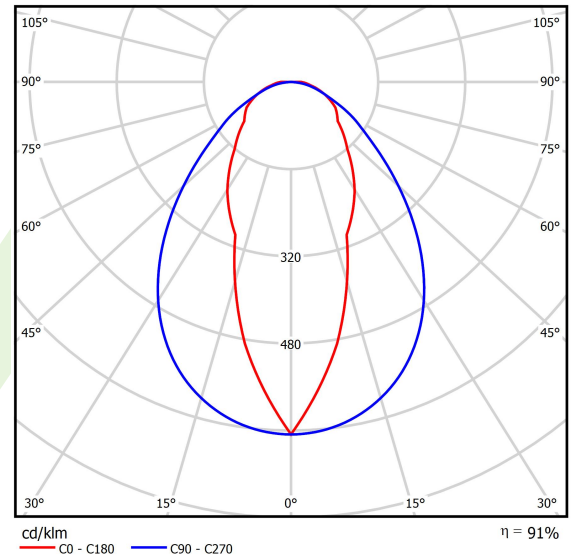

Produkt: PARALLEL LED 12000 OPTICS-NARROW E 34 840 / L-2270MM

Index: 19.4101.1621.34

Beschreibung

Innenbeleuchtung. Montageart: an Aufhängebügeln. Gehäuse aus Stahlblech. Farbe - RAL 9016 (weiß). Abmessungen: 2270 x 70 x 50 mm. Abdeckung: OPTICS (Linsen). Der Wirkungsgrad des optischen Systems ist 90,76%. Abstrahlwinkel: (C0-C180) / (C90-C270) - 37,2° / 84,6°. Lichtquelle: LED. Farbtemperatur 4000 K. SDCM=3. CRI>80. Lebensdauer: 60000 h L80/B10. Leuchtenlichtstrom: 11381,8 lm. Gesamtleistungsaufnahme: 76,6 W. Leuchten Lichtausbeute: 148,6 lm/W. Vorschaltgerät: Ein/Aus (E). Netzspannung 220..240 V, 50..60 Hz. Belastbarkeit der Schaltung: 11 (B10), 17 (B16), 16 (C10), 27 (C16). Umgebungstemperatur: 5 ÷ 35° C. Schutzart: IP20. Stoßfestigkeitsgrad: IK04. Schutzklasse: I. Photobiologische Risikoklasse (IEC/EN 62471): RG0.

Produktmerkmale

Kategorie	Industrieleuchten
Familie	PARALLEL LED
Type	PARALLEL LED 12000 OPTICS-NARROW E 34 840 / L-2270MM
Index	19.4101.1621.34
EAN	5902107369507

Technische Daten

Lichtquelle	LED
LED-Lichtstrom [lm]	12540,4
LED-Leistung [W]	68,4
Leuchtenlichtstrom [lm]	11381,8
Gesamtleistungsaufnahme [W]	76,6
Leuchten Lichtausbeute [lm/W]	148,6
Farbtemperatur [K]	4000
CRI	>80
SDCM (LED-Quellen)	3
Abstrahlwinkel [°]	(C0-C180) / (C90-C270) - 37,2° / 84,6°
Photobiologische Risikoklasse (IEC/EN 62471)	RG0
Schutzklasse	I
Schutzart	IP20
Netzspannung	220..240 V, 50..60 Hz
Lebensdauer [h]	60000
Lx/By	L80/B10
Umgebungstemperatur [°C]	5 ÷ 35
Betriebsgerät	Ein/Aus (E)
Belastbarkeit der Schaltung	11 (B10), 17 (B16), 16 (C10), 27 (C16)

Technische Daten

Montageart	an Aufhängebügeln
Leuchtenkörper	Stahlblech
Leuchtenfarbe	RAL 9016 (weiß)
Abdeckung	OPTICS (Linsen)
Stoßfestigkeitsgrad	IK04
Abmessungen [mm]	2270 x 70 x 50

Lichtverteilung

Zubehör