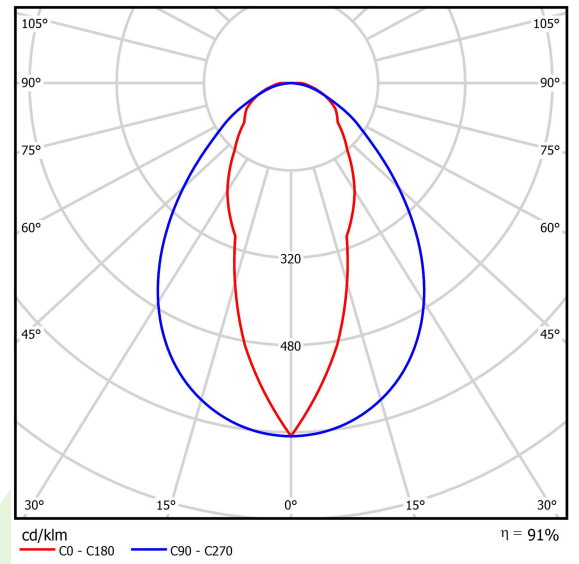

## Beschreibung

Innenbeleuchtung. Montageart: an Aufhängebügeln. Gehäuse aus Stahlblech. Farbe - RAL 9016 (weiß). Abmessungen: 2270 x 70 x 50 mm. Abdeckung: OPTICS (Linsen). Der Wirkungsgrad des optischen Systems ist 90,76%. Abstrahlwinkel: (C0-C180) / (C90-C270) - 37,2° / 84,6°. Lichtquelle: LED. Farbtemperatur 4000 K. SDCM=3. CRI>80. Lebensdauer: 60000 h L80/B10. Leuchtenlichtstrom: 11381,8 lm. Gesamtleistungsaufnahme: 76,6 W. Leuchten Lichtausbeute: 148,6 lm/W. Vorschaltgerät: Ein/Aus (E). Netzspannung 220..240 V, 50..60 Hz. Belastbarkeit der Schaltung: 11 (B10), 17 (B16), 16 (C10), 27 (C16). Umgebungstemperatur: 5 ÷ 35° C. Schutzart: IP20. Stoßfestigkeitsgrad: IK04. Schutzklasse: I. Photobiologische Risikoklasse (IEC/EN 62471): RG0.

## Technische Daten

Lichtquelle	LED
LED-Lichtstrom [lm]	12540,4
LED-Leistung [W]	68,4
Leuchtenlichtstrom [lm]	11381,8
Gesamtleistungsaufnahme [W]	76,6
Leuchten Lichtausbeute [lm/W]	148,6
Farbtemperatur [K]	4000
CRI	>80
SDCM (LED-Quellen)	3
Abstrahlwinkel [°]	(C0-C180) / (C90-C270) - 37,2° / 84,6°
Photobiologische Risikoklasse (IEC/EN 62471)	RG0
Schutzklasse	I
Schutzart	IP20
Netzspannung	220..240 V, 50..60 Hz
Lebensdauer [h]	60000
Lx/By	L80/B10
Umgebungstemperatur [°C]	5 ÷ 35
Betriebsgerät	Ein/Aus (E)
Belastbarkeit der Schaltung	11 (B10), 17 (B16), 16 (C10), 27 (C16)

## Technische Daten

Montageart	an Aufhängebügeln
Leuchtenkörper	Stahlblech
Leuchtenfarbe	RAL 9016 (weiß)
Abdeckung	OPTICS (Linsen)
Stoßfestigkeitsgrad	IK04
Abmessungen [mm]	2270 x 70 x 50

## Lichtverteilung