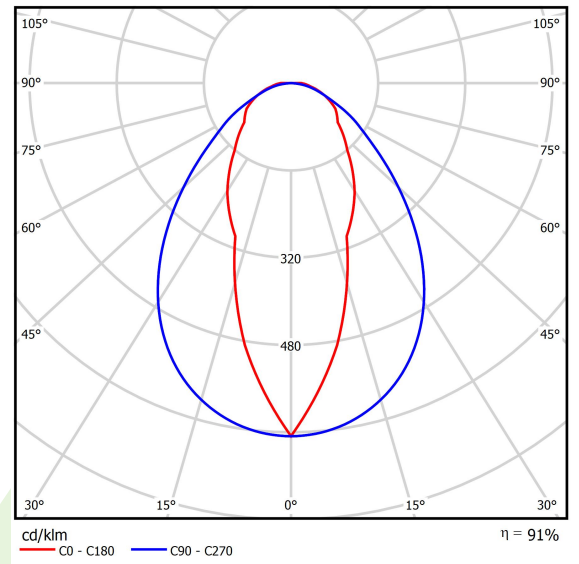

Produkt: PARALLEL LED 8000 OPTICS-NARROW E 34 840 / L-2270MM

Index: 19.4101.1521.34

Beschreibung

Innenbeleuchtung. Montageart: an Aufhängebügeln. Gehäuse aus Stahlblech. Farbe - RAL 9016 (weiß). Abmessungen: 2270 x 70 x 50 mm. Abdeckung: OPTICS (Linsen). Der Wirkungsgrad des optischen Systems ist 90,76%. Abstrahlwinkel: (C0-C180) / (C90-C270) - 37,2° / 84,6°. Lichtquelle: LED. Farbtemperatur 4000 K. SDCM=3. CRI>80. Lebensdauer: 60000 h L80/B10. Leuchtenlichtstrom: 8361,6 lm. Gesamtleistungsaufnahme: 53,1 W. Leuchten Lichtausbeute: 157,5 lm/W. Vorschaltgerät: Ein/Aus (E). Netzspannung 220..240 V, 50..60 Hz. Belastbarkeit der Schaltung: 11 (B10), 17 (B16), 16 (C10), 27 (C16). Umgebungstemperatur: 5 ÷ 35° C. Schutzart: IP20. Stoßfestigkeitsgrad: IK04. Schutzklasse: I. Photobiologische Risikoklasse (IEC/EN 62471): RG0.

Produktmerkmale

Kategorie	Industrieleuchten
Familie	PARALLEL LED
Type	PARALLEL LED 8000 OPTICS-NARROW E 34 840 / L-2270MM
Index	19.4101.1521.34

Technische Daten

Lichtquelle	LED
LED-Lichtstrom [lm]	9212,8
LED-Leistung [W]	47,4
Leuchtenlichtstrom [lm]	8361,6
Gesamtleistungsaufnahme [W]	53,1
Leuchten Lichtausbeute [lm/W]	157,5
Farbtemperatur [K]	4000
CRI	>80
SDCM (LED-Quellen)	3
Abstrahlwinkel [°]	(C0-C180) / (C90-C270) - 37,2° / 84,6°
Photobiologische Risikoklasse (IEC/EN 62471)	RG0
Schutzklasse	I
Schutzart	IP20
Netzspannung	220..240 V, 50..60 Hz
Lebensdauer [h]	60000
Lx/By	L80/B10
Umgebungstemperatur [°C]	5 ÷ 35
Betriebsgerät	Ein/Aus (E)
Belastbarkeit der Schaltung	11 (B10), 17 (B16), 16 (C10), 27 (C16)

Technische Daten

Montageart	an Aufhängebügeln
Leuchtenkörper	Stahlblech
Leuchtenfarbe	RAL 9016 (weiß)
Abdeckung	OPTICS (Linsen)
Stoßfestigkeitsgrad	IK04
Abmessungen [mm]	2270 x 70 x 50

Lichtverteilung

Zubehör