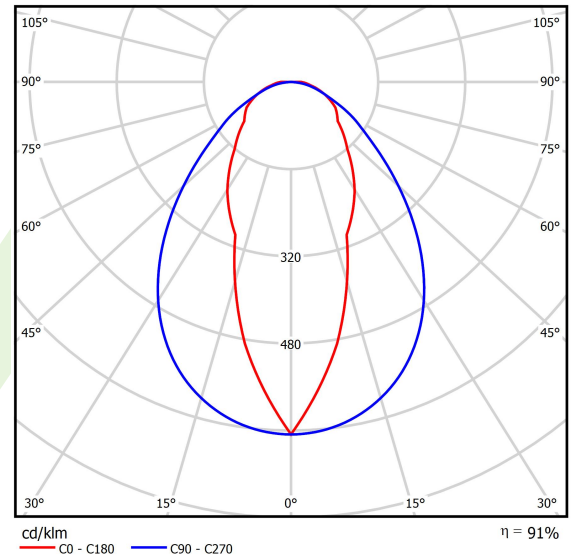

Produkt: PARALLEL LED 8000 OPTICS-NARROW E 34 840 / L-2270MM

Index: 19.4101.1521.34

Beschreibung

Innenbeleuchtung. Montageart: an Aufhängebügeln. Gehäuse aus Stahlblech. Farbe - RAL 9016 (weiß). Abmessungen: 2270 x 70 x 50 mm. Abdeckung: OPTICS (Linsen). Der Wirkungsgrad des optischen Systems ist 90,76%. Abstrahlwinkel: (C0-C180) / (C90-C270) - 37,2° / 84,6°. Lichtquelle: LED. Farbtemperatur 4000 K. SDCM=3. CRI>80. Lebensdauer: 60000 h L80/B10. Leuchtenlichtstrom: 8361,6 lm. Gesamtleistungsaufnahme: 53,1 W. Leuchten Lichtausbeute: 157,5 lm/W. Vorschaltgerät: Ein/Aus (E). Netzspannung 220..240 V, 50..60 Hz. Belastbarkeit der Schaltung: 11 (B10), 17 (B16), 16 (C10), 27 (C16). Umgebungstemperatur: 5 ÷ 35° C. Schutzart: IP20. Stoßfestigkeitsgrad: IK04. Schutzklasse: I. Photobiologische Risikoklasse (IEC/EN 62471): RG0.

Produktmerkmale

Kategorie	Industrieleuchten
Familie	PARALLEL LED
Type	PARALLEL LED 8000 OPTICS-NARROW E 34 840 / L-2270MM
Index	19.4101.1521.34
EAN	5902107369453

Technische Daten

Lichtquelle	LED
LED-Lichtstrom [lm]	9212,8
LED-Leistung [W]	47,4
Leuchtenlichtstrom [lm]	8361,6
Gesamtleistungsaufnahme [W]	53,1
Leuchten Lichtausbeute [lm/W]	157,5
Farbtemperatur [K]	4000
CRI	>80
SDCM (LED-Quellen)	3
Abstrahlwinkel [°]	(C0-C180) / (C90-C270) - 37,2° / 84,6°
Photobiologische Risikoklasse (IEC/EN 62471)	RG0
Schutzklasse	I
Schutzart	IP20
Netzspannung	220..240 V, 50..60 Hz
Lebensdauer [h]	60000
Lx/By	L80/B10
Umgebungstemperatur [°C]	5 ÷ 35
Betriebsgerät	Ein/Aus (E)
Belastbarkeit der Schaltung	11 (B10), 17 (B16), 16 (C10), 27 (C16)

Technische Daten

Montageart	an Aufhängebügeln
Leuchtenkörper	Stahlblech
Leuchtenfarbe	RAL 9016 (weiß)
Abdeckung	OPTICS (Linsen)
Stoßfestigkeitsgrad	IK04
Abmessungen [mm]	2270 x 70 x 50

Lichtverteilung

Zubehör