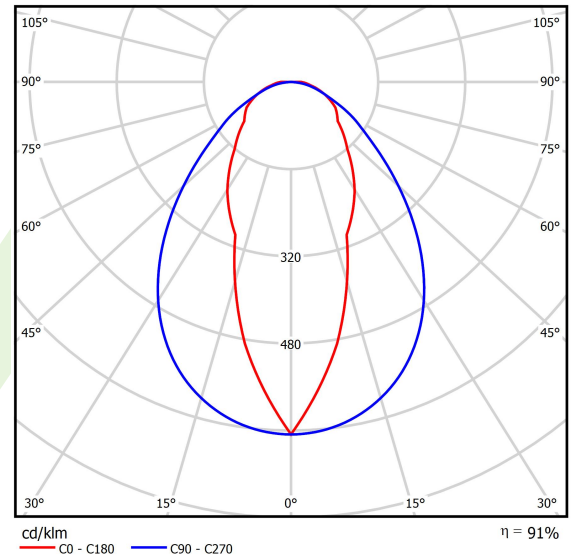

Produkt: PARALLEL LED 8000 OPTICS-NARROW E 34 840 / L-2270MM

Index: 19.4101.1521.34

Beschreibung

Innenbeleuchtung. Montageart: an Aufhängebügeln. Gehäuse aus Stahlblech. Farbe - RAL 9016 (weiß). Abmessungen: 2270 x 70 x 50 mm. Abdeckung: OPTICS (Linsen). Der Wirkungsgrad des optischen Systems ist 90,76%. Abstrahlwinkel: (C0-C180) / (C90-C270) - 37,2° / 84,6°. Lichtquelle: LED. Farbtemperatur 4000 K. SDCM=3. CRI>80. Lebensdauer: 60000 h L80/B10. Leuchtenlichtstrom: 8361,6 lm. Gesamtleistungsaufnahme: 53,1 W. Leuchten Lichtausbeute: 157,5 lm/W. Vorschaltgerät: Ein/Aus (E). Netzspannung 220..240 V, 50..60 Hz. Belastbarkeit der Schaltung: 11 (B10), 17 (B16), 16 (C10), 27 (C16). Umgebungstemperatur: 5 ÷ 35° C. Schutzart: IP20. Stoßfestigkeitsgrad: IK04. Schutzklasse: I. Photobiologische Risikoklasse (IEC/EN 62471): RG0.

Produktmerkmale

Kategorie	Industrieleuchten
Familie	PARALLEL LED
Name	PARALLEL LED 8000 OPTICS-NARROW E 34 840 / L-2270MM
Index	19.4101.1521.34
EAN	5902107369453

Technische Daten

Lichtquelle	LED
LED-Lichtstrom [lm]	9212,8
LED-Leistung [W]	47,4
Leuchtenlichtstrom [lm]	8361,6
Gesamtleistungsaufnahme [W]	53,1
Leuchten Lichtausbeute [lm/W]	157,5
Farbtemperatur [K]	4000
CRI	>80
SDCM (LED-Quellen)	3
Abstrahlwinkel [°]	(C0-C180) / (C90-C270) - 37,2° / 84,6°
Photobiologische Risikoklasse (IEC/EN 62471)	RG0
Schutzklasse	I
Schutzart	IP20
Netzspannung	220..240 V, 50..60 Hz
Lebensdauer [h]	60000
Lx/By	L80/B10
Umgebungstemperatur [°C]	5 ÷ 35
Betriebsgerät	Ein/Aus (E)
Belastbarkeit der Schaltung	11 (B10), 17 (B16), 16 (C10), 27 (C16)

Technische Daten

Montageart	an Aufhängebügeln
Leuchtenkörper	Stahlblech
Leuchtenfarbe	RAL 9016 (weiß)
Abdeckung	OPTICS (Linsen)
Stoßfestigkeitsgrad	IK04
Abmessungen [mm]	2270 x 70 x 50

Lichtverteilung

cd/klm
— C0 - C180 — C90 - C270