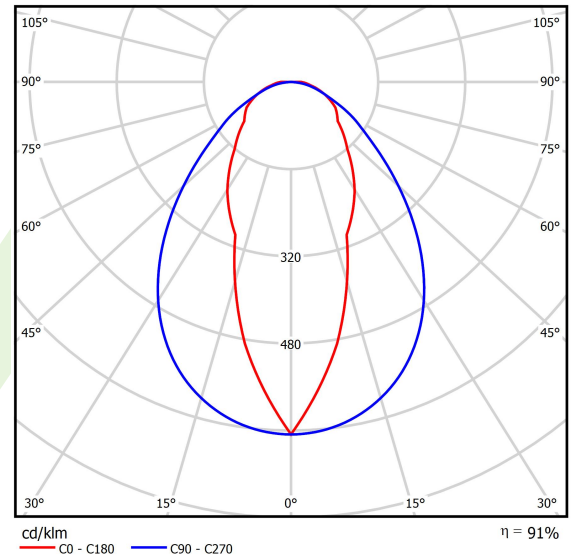

Technische Daten

Montageart	an Aufhängebügeln
Leuchtenkörper	Stahlblech
Leuchtenfarbe	RAL 9016 (weiß)
Abdeckung	OPTICS (Linsen)
Stoßfestigkeitsgrad	IK04
Abmessungen [mm]	1710 x 70 x 50

Lichtverteilung