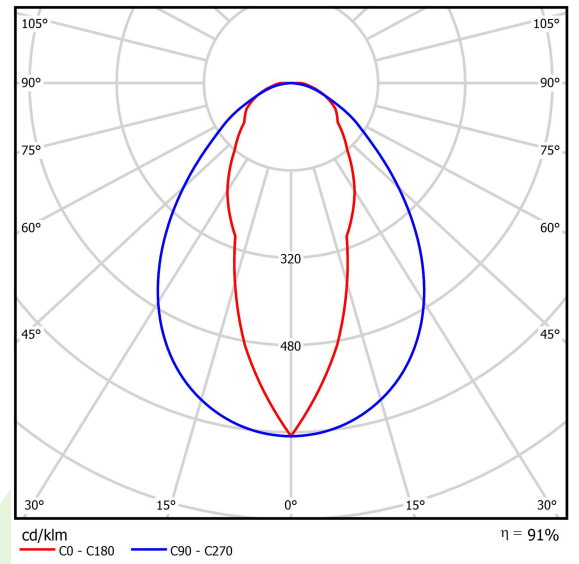

Produkt: PARALLEL LED 9000 OPTICS-NARROW E 34 840 / L-1710MM

Index: 19.4101.1421.34

Beschreibung

Innenbeleuchtung. Montageart: an Aufhängebügeln. Gehäuse aus Stahlblech. Farbe - RAL 9016 (weiß). Abmessungen: 1710 x 70 x 50 mm. Abdeckung: OPTICS (Linsen). Der Wirkungsgrad des optischen Systems ist 90,76%. Abstrahlwinkel: (C0-C180) / (C90-C270) - 37,2° / 84,6°. Lichtquelle: LED. Farbtemperatur 4000 K. SDCM=3. CRI>80. Lebensdauer: 60000 h L80/B10. Leuchtenlichtstrom: 8536,3 lm. Gesamtleistungsaufnahme: 57,5 W. Leuchten Lichtausbeute: 148,5 lm/W. Vorschaltgerät: Ein/Aus (E). Netzspannung 220..240 V, 50..60 Hz. Belastbarkeit der Schaltung: 16 (B10), 26 (B16), 23 (C10), 37 (C16). Umgebungstemperatur: 5 ÷ 35° C. Schutzart: IP20. Stoßfestigkeitsgrad: IK04. Schutzklasse: I. Photobiologische Risikoklasse (IEC/EN 62471): RG0.

Produktmerkmale

Kategorie	Industrieleuchten
Familie	PARALLEL LED
Type	PARALLEL LED 9000 OPTICS-NARROW E 34 840 / L-1710MM
Index	19.4101.1421.34

Technische Daten

Lichtquelle	LED
LED-Lichtstrom [lm]	9405,3
LED-Leistung [W]	51,3
Leuchtenlichtstrom [lm]	8536,3
Gesamtleistungsaufnahme [W]	57,5
Leuchten Lichtausbeute [lm/W]	148,5
Farbtemperatur [K]	4000
CRI	>80
SDCM (LED-Quellen)	3
Abstrahlwinkel [°]	(C0-C180) / (C90-C270) - 37,2° / 84,6°
Photobiologische Risikoklasse (IEC/EN 62471)	RG0
Schutzklasse	I
Schutzart	IP20
Netzspannung	220..240 V, 50..60 Hz
Lebensdauer [h]	60000
Lx/By	L80/B10
Umgebungstemperatur [°C]	5 ÷ 35
Betriebsgerät	Ein/Aus (E)
Belastbarkeit der Schaltung	16 (B10), 26 (B16), 23 (C10), 37 (C16)

Technische Daten

Montageart	an Aufhängebügeln
Leuchtenkörper	Stahlblech
Leuchtenfarbe	RAL 9016 (weiß)
Abdeckung	OPTICS (Linsen)
Stoßfestigkeitsgrad	IK04
Abmessungen [mm]	1710 x 70 x 50

Lichtverteilung

Zubehör