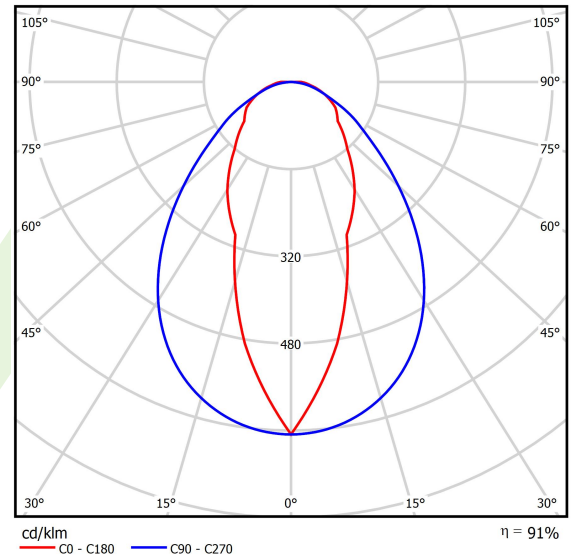

## Beschreibung

Innenbeleuchtung. Montageart: an Aufhängebügeln. Gehäuse aus Stahlblech. Farbe - RAL 9016 (weiß). Abmessungen: 1710 x 70 x 50 mm. Abdeckung: OPTICS (Linsen). Der Wirkungsgrad des optischen Systems ist 90,76%. Abstrahlwinkel: (C0-C180) / (C90-C270) - 37,2° / 84,6°. Lichtquelle: LED. Farbtemperatur 4000 K. SDCM=3. CRI>80. Lebensdauer: 60000 h L80/B10. Leuchtenlichtstrom: 6271,2 lm. Gesamtleistungsaufnahme: 39,8 W. Leuchten Lichtausbeute: 157,6 lm/W. Vorschaltgerät: Ein/Aus (E). Netzspannung 220..240 V, 50..60 Hz. Belastbarkeit der Schaltung: 16 (B10), 26 (B16), 23 (C10), 37 (C16). Umgebungstemperatur: 5 ÷ 35° C. Schutzart: IP20. Stoßfestigkeitsgrad: IK04. Schutzklasse: I. Photobiologische Risikoklasse (IEC/EN 62471): RG0.

## Technische Daten

Lichtquelle	LED
LED-Lichtstrom [lm]	6909,6
LED-Leistung [W]	35,6
Leuchtenlichtstrom [lm]	6271,2
Gesamtleistungsaufnahme [W]	39,8
Leuchten Lichtausbeute [lm/W]	157,6
Farbtemperatur [K]	4000
CRI	>80
SDCM (LED-Quellen)	3
Abstrahlwinkel [°]	(C0-C180) / (C90-C270) - 37,2° / 84,6°
Photobiologische Risikoklasse (IEC/EN 62471)	RG0
Schutzklasse	I
Schutzart	IP20
Netzspannung	220..240 V, 50..60 Hz
Lebensdauer [h]	60000
Lx/By	L80/B10
Umgebungstemperatur [°C]	5 ÷ 35
Betriebsgerät	Ein/Aus (E)
Belastbarkeit der Schaltung	16 (B10), 26 (B16), 23 (C10), 37 (C16)

## Technische Daten

Montageart	an Aufhängebügeln
Leuchtenkörper	Stahlblech
Leuchtenfarbe	RAL 9016 (weiß)
Abdeckung	OPTICS (Linsen)
Stoßfestigkeitsgrad	IK04
Abmessungen [mm]	1710 x 70 x 50

## Lichtverteilung