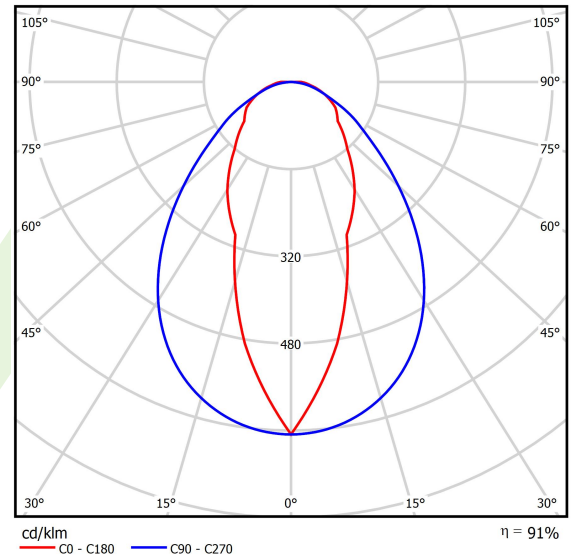

Produkt: PARALLEL LED 6000 OPTICS-NARROW E 34 840 / L-1142MM

Index: 19.4101.1221.34

Beschreibung

Innenbeleuchtung. Montageart: an Aufhängebügeln. Gehäuse aus Stahlblech. Farbe - RAL 9016 (weiß). Abmessungen: 1142 x 70 x 50 mm. Abdeckung: OPTICS (Linsen). Der Wirkungsgrad des optischen Systems ist 90,76%. Abstrahlwinkel: (C0-C180) / (C90-C270) - 37,2° / 84,6°. Lichtquelle: LED. Farbtemperatur 4000 K. SDCM=3. CRI>80. Lebensdauer: 60000 h L80/B10. Leuchtenlichtstrom: 5690,9 lm. Gesamtleistungsaufnahme: 38,3 W. Leuchten Lichtausbeute: 148,6 lm/W. Vorschaltgerät: Ein/Aus (E). Netzspannung 220..240 V, 50..60 Hz. Belastbarkeit der Schaltung: 22 (B10), 34 (B16), 33 (C10), 54 (C16). Umgebungstemperatur: 5 ÷ 35° C. Schutzart: IP20. Stoßfestigkeitsgrad: IK04. Schutzklasse: I. Photobiologische Risikoklasse (IEC/EN 62471): RG0.

Produktmerkmale

Kategorie	Industrieleuchten
Familie	PARALLEL LED
Type	PARALLEL LED 6000 OPTICS-NARROW E 34 840 / L-1142MM
Index	19.4101.1221.34
EAN	5902107367305

Technische Daten

Lichtquelle	LED
LED-Lichtstrom [lm]	6270,2
LED-Leistung [W]	34,2
Leuchtenlichtstrom [lm]	5690,9
Gesamtleistungsaufnahme [W]	38,3
Leuchten Lichtausbeute [lm/W]	148,6
Farbtemperatur [K]	4000
CRI	>80
SDCM (LED-Quellen)	3
Abstrahlwinkel [°]	(C0-C180) / (C90-C270) - 37,2° / 84,6°
Photobiologische Risikoklasse (IEC/EN 62471)	RG0
Schutzklasse	I
Schutzart	IP20
Netzspannung	220..240 V, 50..60 Hz
Lebensdauer [h]	60000
Lx/By	L80/B10
Umgebungstemperatur [°C]	5 ÷ 35
Betriebsgerät	Ein/Aus (E)
Belastbarkeit der Schaltung	22 (B10), 34 (B16), 33 (C10), 54 (C16)

Technische Daten

Montageart	an Aufhängebügeln
Leuchtenkörper	Stahlblech
Leuchtenfarbe	RAL 9016 (weiß)
Abdeckung	OPTICS (Linsen)
Stoßfestigkeitsgrad	IK04
Abmessungen [mm]	1142 x 70 x 50

Lichtverteilung

Zubehör