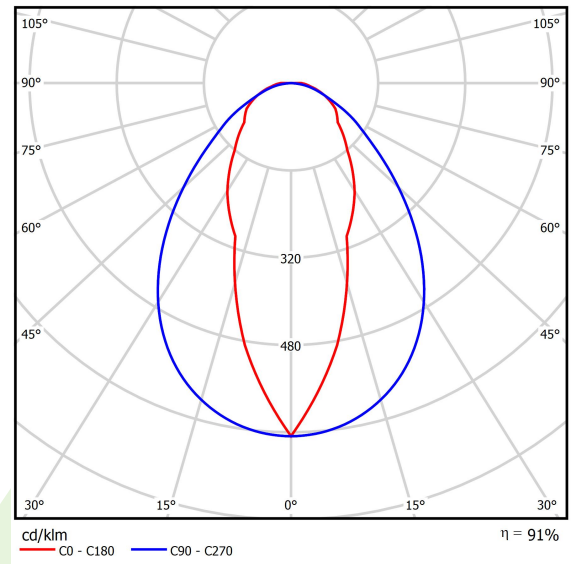

Produkt: PARALLEL LED 6000 OPTICS-NARROW E 34 840 / L-1142MM

Index: 19.4101.1221.34

Beschreibung

Innenbeleuchtung. Montageart: an Aufhängebügeln. Gehäuse aus Stahlblech. Farbe - RAL 9016 (weiß). Abmessungen: 1142 x 70 x 50 mm. Abdeckung: OPTICS (Linsen). Der Wirkungsgrad des optischen Systems ist 90,76%. Abstrahlwinkel: (C0-C180) / (C90-C270) - 37,2° / 84,6°. Lichtquelle: LED. Farbtemperatur 4000 K. SDCM=3. CRI>80. Lebensdauer: 60000 h L80/B10. Leuchtenlichtstrom: 5690,9 lm. Gesamtleistungsaufnahme: 38,3 W. Leuchten Lichtausbeute: 148,6 lm/W. Vorschaltgerät: Ein/Aus (E). Netzspannung 220..240 V, 50..60 Hz. Belastbarkeit der Schaltung: 22 (B10), 34 (B16), 33 (C10), 54 (C16). Umgebungstemperatur: 5 ÷ 35° C. Schutzart: IP20. Stoßfestigkeitsgrad: IK04. Schutzklasse: I. Photobiologische Risikoklasse (IEC/EN 62471): RG0.

Produktmerkmale

Kategorie	Industrieleuchten
Familie	PARALLEL LED
Type	PARALLEL LED 6000 OPTICS-NARROW E 34 840 / L-1142MM
Index	19.4101.1221.34

Technische Daten

Lichtquelle	LED
LED-Lichtstrom [lm]	6270,2
LED-Leistung [W]	34,2
Leuchtenlichtstrom [lm]	5690,9
Gesamtleistungsaufnahme [W]	38,3
Leuchten Lichtausbeute [lm/W]	148,6
Farbtemperatur [K]	4000
CRI	>80
SDCM (LED-Quellen)	3
Abstrahlwinkel [°]	(C0-C180) / (C90-C270) - 37,2° / 84,6°
Photobiologische Risikoklasse (IEC/EN 62471)	RG0
Schutzklasse	I
Schutzart	IP20
Netzspannung	220..240 V, 50..60 Hz
Lebensdauer [h]	60000
Lx/By	L80/B10
Umgebungstemperatur [°C]	5 ÷ 35
Betriebsgerät	Ein/Aus (E)
Belastbarkeit der Schaltung	22 (B10), 34 (B16), 33 (C10), 54 (C16)

Technische Daten

Montageart	an Aufhängebügeln
Leuchtenkörper	Stahlblech
Leuchtenfarbe	RAL 9016 (weiß)
Abdeckung	OPTICS (Linsen)
Stoßfestigkeitsgrad	IK04
Abmessungen [mm]	1142 x 70 x 50

Lichtverteilung

Zubehör