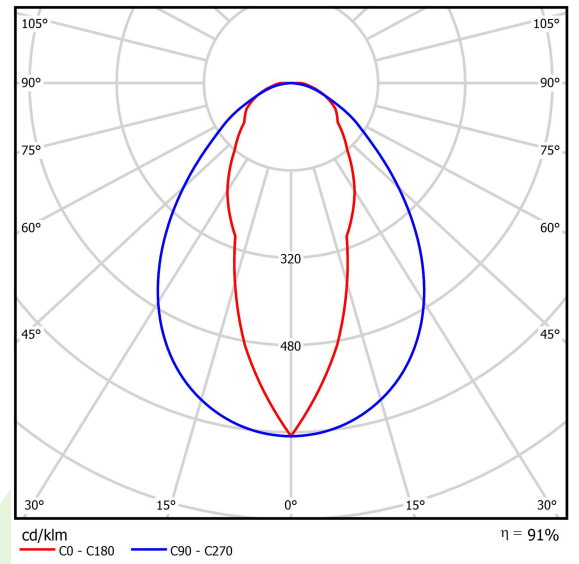

Produkt: PARALLEL LED 6000 OPTICS-NARROW E 34 840 / L-1142MM**Index:** 19.4101.1221.34

Beschreibung

Innenbeleuchtung. Montageart: an Aufhängebügeln. Gehäuse aus Stahlblech. Farbe - RAL 9016 (weiß). Abmessungen: 1142 x 70 x 50 mm. Abdeckung: OPTICS (Linsen). Der Wirkungsgrad des optischen Systems ist 90,76%. Abstrahlwinkel: (C0-C180) / (C90-C270) - 37,2° / 84,6°. Lichtquelle: LED. Farbtemperatur 4000 K. SDCM=3. CRI>80. Lebensdauer: 60000 h L80/B10. Leuchtenlichtstrom: 5690,9 lm. Gesamtleistungsaufnahme: 38,3 W. Leuchten Lichtausbeute: 148,6 lm/W. Vorschaltgerät: Ein/Aus (E). Netzspannung 220..240 V, 50..60 Hz. Belastbarkeit der Schaltung: 22 (B10), 34 (B16), 33 (C10), 54 (C16). Umgebungstemperatur: 5 ÷ 35° C. Schutzart: IP20. Stoßfestigkeitsgrad: IK04. Schutzklasse: I. Photobiologische Risikoklasse (IEC/EN 62471): RG0.

Produktmerkmale

Kategorie	Industrieleuchten
Familie	PARALLEL LED
Type	PARALLEL LED 6000 OPTICS-NARROW E 34 840 / L-1142MM
Index	19.4101.1221.34
EAN	5902107367305

Technische Daten

Lichtquelle	LED
LED-Lichtstrom [lm]	6270,2
LED-Leistung [W]	34,2
Leuchtenlichtstrom [lm]	5690,9
Gesamtleistungsaufnahme [W]	38,3
Leuchten Lichtausbeute [lm/W]	148,6
Farbtemperatur [K]	4000
CRI	>80
SDCM (LED-Quellen)	3
Abstrahlwinkel [°]	(C0-C180) / (C90-C270) - 37,2° / 84,6°
Photobiologische Risikoklasse (IEC/EN 62471)	RG0
Schutzklasse	I
Schutzart	IP20
Netzspannung	220..240 V, 50..60 Hz
Lebensdauer [h]	60000
Lx/By	L80/B10
Umgebungstemperatur [°C]	5 ÷ 35
Betriebsgerät	Ein/Aus (E)
Belastbarkeit der Schaltung	22 (B10), 34 (B16), 33 (C10), 54 (C16)

Technische Daten

Montageart	an Aufhängebügeln
Leuchtenkörper	Stahlblech
Leuchtenfarbe	RAL 9016 (weiß)
Abdeckung	OPTICS (Linsen)
Stoßfestigkeitsgrad	IK04
Abmessungen [mm]	1142 x 70 x 50

Lichtverteilung

Zubehör