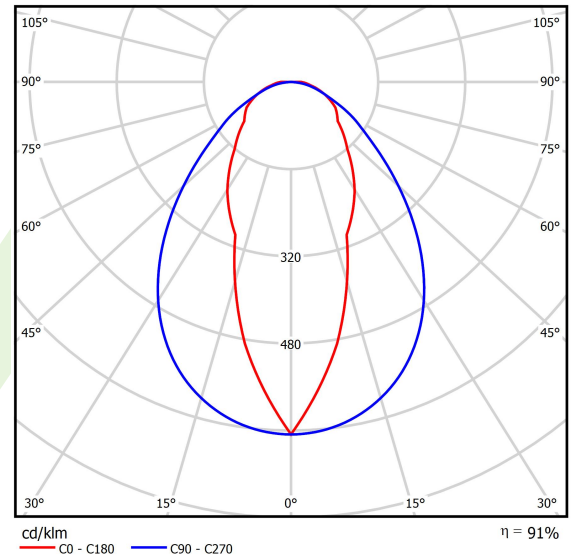

Produkt: PARALLEL LED 6000 OPTICS-NARROW E 34 840 / L-1142MM

Index: 19.4101.1221.34

Beschreibung

Innenbeleuchtung. Montageart: an Aufhängebügeln. Gehäuse aus Stahlblech. Farbe - RAL 9016 (weiß). Abmessungen: 1142 x 70 x 50 mm. Abdeckung: OPTICS (Linsen). Der Wirkungsgrad des optischen Systems ist 90,76%. Abstrahlwinkel: (C0-C180) / (C90-C270) - 37,2° / 84,6°. Lichtquelle: LED. Farbtemperatur 4000 K. SDCM=3. CRI>80. Lebensdauer: 60000 h L80/B10. Leuchtenlichtstrom: 5690,9 lm. Gesamtleistungsaufnahme: 38,3 W. Leuchten Lichtausbeute: 148,6 lm/W. Vorschaltgerät: Ein/Aus (E). Netzspannung 220..240 V, 50..60 Hz. Belastbarkeit der Schaltung: 22 (B10), 34 (B16), 33 (C10), 54 (C16). Umgebungstemperatur: 5 ÷ 35° C. Schutzart: IP20. Stoßfestigkeitsgrad: IK04. Schutzklasse: I. Photobiologische Risikoklasse (IEC/EN 62471): RG0.

Produktmerkmale

Kategorie	Industrieleuchten
Familie	PARALLEL LED
Name	PARALLEL LED 6000 OPTICS-NARROW E 34 840 / L-1142MM
Index	19.4101.1221.34
EAN	5902107367305

Technische Daten

Lichtquelle	LED
LED-Lichtstrom [lm]	6270,2
LED-Leistung [W]	34,2
Leuchtenlichtstrom [lm]	5690,9
Gesamtleistungsaufnahme [W]	38,3
Leuchten Lichtausbeute [lm/W]	148,6
Farbtemperatur [K]	4000
CRI	>80
SDCM (LED-Quellen)	3
Abstrahlwinkel [°]	(C0-C180) / (C90-C270) - 37,2° / 84,6°
Photobiologische Risikoklasse (IEC/EN 62471)	RG0
Schutzklasse	I
Schutzart	IP20
Netzspannung	220..240 V, 50..60 Hz
Lebensdauer [h]	60000
Lx/By	L80/B10
Umgebungstemperatur [°C]	5 ÷ 35
Betriebsgerät	Ein/Aus (E)
Belastbarkeit der Schaltung	22 (B10), 34 (B16), 33 (C10), 54 (C16)

Technische Daten

Montageart	an Aufhängebügeln
Leuchtenkörper	Stahlblech
Leuchtenfarbe	RAL 9016 (weiß)
Abdeckung	OPTICS (Linsen)
Stoßfestigkeitsgrad	IK04
Abmessungen [mm]	1142 x 70 x 50

Lichtverteilung

Zubehör