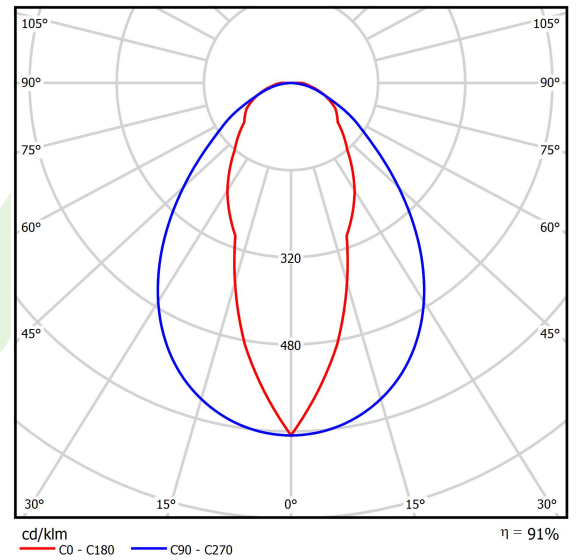

Technische Daten

Montageart	an Aufhängebügeln
Leuchtenkörper	Stahlblech
Leuchtenfarbe	RAL 9016 (weiß)
Abdeckung	OPTICS (Linsen)
Stoßfestigkeitsgrad	IK04
Gewicht [kg]	1,92
Abmessungen [mm]	1142 x 70 x 50

Lichtverteilung