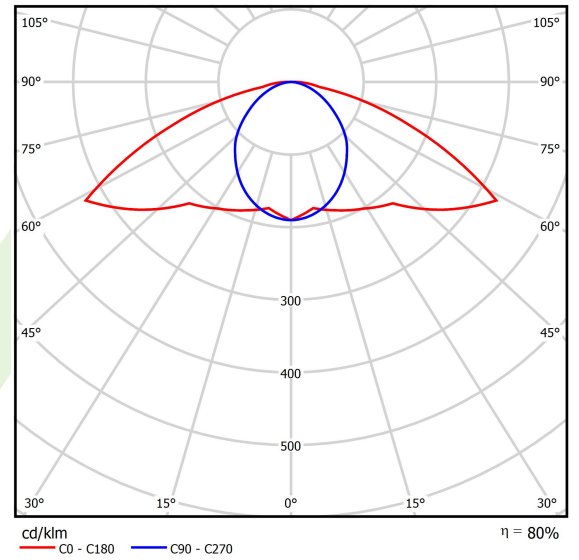

## Beschreibung

Innenbeleuchtung. Montageart: an Aufhängebügeln. Gehäuse aus Stahlblech. Farbe - RAL 9016 (weiß). Abmessungen: 2270 x 70 x 50 mm. Abdeckung: OPTICS (Linsen). Der Wirkungsgrad des optischen Systems ist 79,96%. Abstrahlwinkel: (C0-C180) / (C90-C270) - 141,4° / 96,6°. Lichtquelle: LED. Farbtemperatur 4000 K. SDCM=3. CRI>80. Lebensdauer: 60000 h L80/B10. Leuchtenlichtstrom: 10027,4 lm. Gesamtleistungsaufnahme: 76,6 W. Leuchten Lichtausbeute: 130,9 lm/W. Vorschaltgerät: Ein/Aus (E). Netzspannung 220..240 V, 50..60 Hz. Belastbarkeit der Schaltung: 11 (B10), 17 (B16), 16 (C10), 27 (C16). Umgebungstemperatur: 5 ÷ 35° C. Schutzart: IP20. Stoßfestigkeitsgrad: IK04. Schutzklasse: I. Photobiologische Risikoklasse (IEC/EN 62471): RG0.

## Technische Daten

Lichtquelle	LED
LED-Lichtstrom [lm]	12540,4
LED-Leistung [W]	68,4
Leuchtenlichtstrom [lm]	10027,4
Gesamtleistungsaufnahme [W]	76,6
Leuchten Lichtausbeute [lm/W]	130,9
Farbtemperatur [K]	4000
CRI	>80
SDCM (LED-Quellen)	3
Abstrahlwinkel [°]	(C0-C180) / (C90-C270) - 141,4° / 96,6°
Photobiologische Risikoklasse (IEC/EN 62471)	RG0
Schutzklasse	I
Schutzart	IP20
Netzspannung	220..240 V, 50..60 Hz
Lebensdauer [h]	60000
Lx/By	L80/B10
Umgebungstemperatur [°C]	5 ÷ 35
Betriebsgerät	Ein/Aus (E)
Belastbarkeit der Schaltung	11 (B10), 17 (B16), 16 (C10), 27 (C16)

## Technische Daten

Montageart	an Aufhängebügeln
Leuchtenkörper	Stahlblech
Leuchtenfarbe	RAL 9016 (weiß)
Abdeckung	OPTICS (Linsen)
Stoßfestigkeitsgrad	IK04
Abmessungen [mm]	2270 x 70 x 50

## Lichtverteilung

cd/klm  
— C0 - C180 — C90 - C270

$\eta = 80\%$