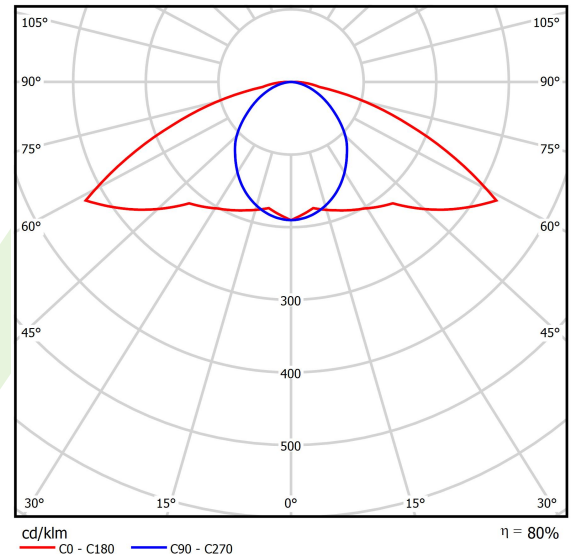

Produkt: PARALLEL LED 12000 OPTICS-AREA E 34 840 / L-2270MM

Index: 19.4101.6621.34

Beschreibung

Innenbeleuchtung. Montageart: an Aufhängebügeln. Gehäuse aus Stahlblech. Farbe - RAL 9016 (weiß). Abmessungen: 2270 x 70 x 50 mm. Abdeckung: OPTICS (Linsen). Der Wirkungsgrad des optischen Systems ist 79,96%. Abstrahlwinkel: (C0-C180) / (C90-C270) - 141,4° / 96,6°. Lichtquelle: LED. Farbtemperatur 4000 K. SDCM=3. CRI>80. Lebensdauer: 60000 h L80/B10. Leuchtenlichtstrom: 10027,4 lm. Gesamtleistungsaufnahme: 76,6 W. Leuchten Lichtausbeute: 130,9 lm/W. Vorschaltgerät: Ein/Aus (E). Netzspannung 220..240 V, 50..60 Hz. Belastbarkeit der Schaltung: 11 (B10), 17 (B16), 16 (C10), 27 (C16). Umgebungstemperatur: 5 ÷ 35° C. Schutzart: IP20. Stoßfestigkeitsgrad: IK04. Schutzklasse: I. Photobiologische Risikoklasse (IEC/EN 62471): RG0.

Produktmerkmale

Kategorie	Industrieleuchten
Familie	PARALLEL LED
Type	PARALLEL LED 12000 OPTICS-AREA E 34 840 / L-2270MM
Index	19.4101.6621.34
EAN	5902107369606

Technische Daten

Lichtquelle	LED
LED-Lichtstrom [lm]	12540,4
LED-Leistung [W]	68,4
Leuchtenlichtstrom [lm]	10027,4
Gesamtleistungsaufnahme [W]	76,6
Leuchten Lichtausbeute [lm/W]	130,9
Farbtemperatur [K]	4000
CRI	>80
SDCM (LED-Quellen)	3
Abstrahlwinkel [°]	(C0-C180) / (C90-C270) - 141,4° / 96,6°
Photobiologische Risikoklasse (IEC/EN 62471)	RG0
Schutzklasse	I
Schutzart	IP20
Netzspannung	220..240 V, 50..60 Hz
Lebensdauer [h]	60000
Lx/By	L80/B10
Umgebungstemperatur [°C]	5 ÷ 35
Betriebsgerät	Ein/Aus (E)
Belastbarkeit der Schaltung	11 (B10), 17 (B16), 16 (C10), 27 (C16)

Technische Daten

Montageart	an Aufhängebügeln
Leuchtenkörper	Stahlblech
Leuchtenfarbe	RAL 9016 (weiß)
Abdeckung	OPTICS (Linsen)
Stoßfestigkeitsgrad	IK04
Abmessungen [mm]	2270 x 70 x 50

Lichtverteilung

Zubehör