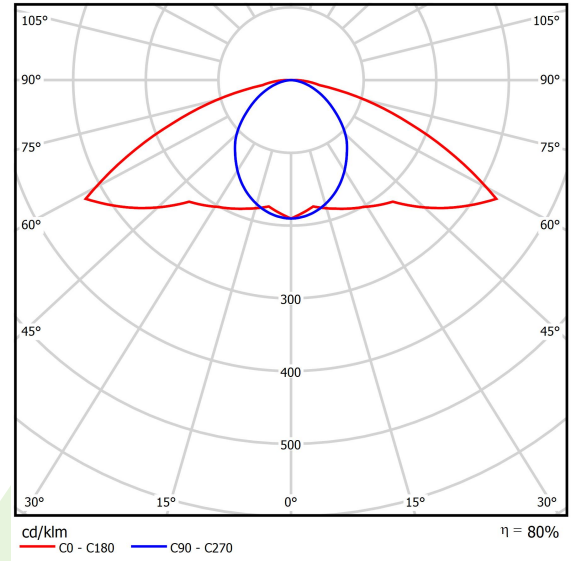

Produkt: PARALLEL LED 12000 OPTICS-AREA E 34 840 / L-2270MM

Index: 19.4101.6621.34

Beschreibung

Innenbeleuchtung. Montageart: an Aufhängebügeln. Gehäuse aus Stahlblech. Farbe - RAL 9016 (weiß). Abmessungen: 2270 x 70 x 50 mm. Abdeckung: OPTICS (Linsen). Der Wirkungsgrad des optischen Systems ist 79,96%. Abstrahlwinkel: (C0-C180) / (C90-C270) - 141,4° / 96,6°. Lichtquelle: LED. Farbtemperatur 4000 K. SDCM=3. CRI>80. Lebensdauer: 60000 h L80/B10. Leuchtenlichtstrom: 10027,4 lm. Gesamtleistungsaufnahme: 76,6 W. Leuchten Lichtausbeute: 130,9 lm/W. Vorschaltgerät: Ein/Aus (E). Netzspannung 220..240 V, 50..60 Hz. Belastbarkeit der Schaltung: 11 (B10), 17 (B16), 16 (C10), 27 (C16). Umgebungstemperatur: 5 ÷ 35° C. Schutzart: IP20. Stoßfestigkeitsgrad: IK04. Schutzklasse: I. Photobiologische Risikoklasse (IEC/EN 62471): RG0.

Produktmerkmale

Kategorie	Industrieleuchten
Familie	PARALLEL LED
Type	PARALLEL LED 12000 OPTICS-AREA E 34 840 / L-2270MM
Index	19.4101.6621.34

Technische Daten

Lichtquelle	LED
LED-Lichtstrom [lm]	12540,4
LED-Leistung [W]	68,4
Leuchtenlichtstrom [lm]	10027,4
Gesamtleistungsaufnahme [W]	76,6
Leuchten Lichtausbeute [lm/W]	130,9
Farbtemperatur [K]	4000
CRI	>80
SDCM (LED-Quellen)	3
Abstrahlwinkel [°]	(C0-C180) / (C90-C270) - 141,4° / 96,6°
Photobiologische Risikoklasse (IEC/EN 62471)	RG0
Schutzklasse	I
Schutzart	IP20
Netzspannung	220..240 V, 50..60 Hz
Lebensdauer [h]	60000
Lx/By	L80/B10
Umgebungstemperatur [°C]	5 ÷ 35
Betriebsgerät	Ein/Aus (E)
Belastbarkeit der Schaltung	11 (B10), 17 (B16), 16 (C10), 27 (C16)

Technische Daten

Montageart	an Aufhängebügeln
Leuchtenkörper	Stahlblech
Leuchtenfarbe	RAL 9016 (weiß)
Abdeckung	OPTICS (Linsen)
Stoßfestigkeitsgrad	IK04
Abmessungen [mm]	2270 x 70 x 50

Lichtverteilung

Zubehör