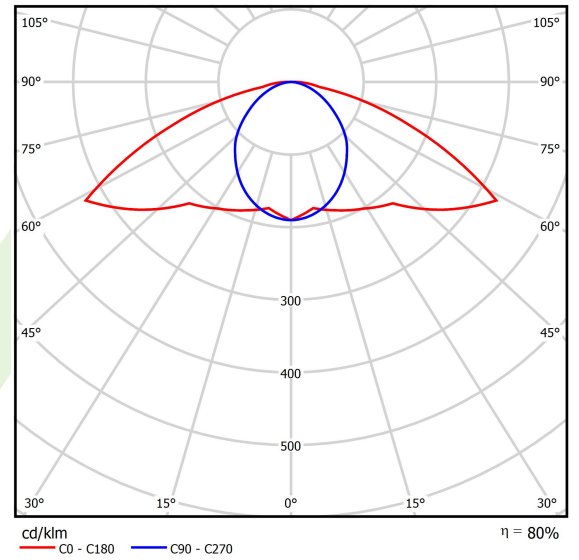

Produkt: PARALLEL LED 8000 OPTICS-AREA E 34 840 / L-2270MM

Index: 19.4101.6521.34

Beschreibung

Innenbeleuchtung. Montageart: an Aufhängebügeln. Gehäuse aus Stahlblech. Farbe - RAL 9016 (weiß). Abmessungen: 2270 x 70 x 50 mm. Abdeckung: OPTICS (Linsen). Der Wirkungsgrad des optischen Systems ist 79,96%. Abstrahlwinkel: (C0-C180) / (C90-C270) - 141,4° / 96,6°. Lichtquelle: LED. Farbtemperatur 4000 K. SDCM=3. CRI>80. Lebensdauer: 60000 h L80/B10. Leuchtenlichtstrom: 7366,6 lm. Gesamtleistungsaufnahme: 53,1 W. Leuchten Lichtausbeute: 138,7 lm/W. Vorschaltgerät: Ein/Aus (E). Netzspannung 220..240 V, 50..60 Hz. Belastbarkeit der Schaltung: 11 (B10), 17 (B16), 16 (C10), 27 (C16). Umgebungstemperatur: 5 ÷ 35° C. Schutzart: IP20. Stoßfestigkeitsgrad: IK04. Schutzklasse: I. Photobiologische Risikoklasse (IEC/EN 62471): RG0.

Produktmerkmale

Kategorie	Industrieleuchten
Familie	PARALLEL LED
Type	PARALLEL LED 8000 OPTICS-AREA E 34 840 / L-2270MM
Index	19.4101.6521.34
EAN	5902107369590

Technische Daten

Lichtquelle	LED
LED-Lichtstrom [lm]	9212,8
LED-Leistung [W]	47,4
Leuchtenlichtstrom [lm]	7366,6
Gesamtleistungsaufnahme [W]	53,1
Leuchten Lichtausbeute [lm/W]	138,7
Farbtemperatur [K]	4000
CRI	>80
SDCM (LED-Quellen)	3
Abstrahlwinkel [°]	(C0-C180) / (C90-C270) - 141,4° / 96,6°
Photobiologische Risikoklasse (IEC/EN 62471)	RG0
Schutzklasse	I
Schutzart	IP20
Netzspannung	220..240 V, 50..60 Hz
Lebensdauer [h]	60000
Lx/By	L80/B10
Umgebungstemperatur [°C]	5 ÷ 35
Betriebsgerät	Ein/Aus (E)
Belastbarkeit der Schaltung	11 (B10), 17 (B16), 16 (C10), 27 (C16)

Technische Daten

Montageart	an Aufhängebügeln
Leuchtenkörper	Stahlblech
Leuchtenfarbe	RAL 9016 (weiß)
Abdeckung	OPTICS (Linsen)
Stoßfestigkeitsgrad	IK04
Abmessungen [mm]	2270 x 70 x 50

Lichtverteilung

Zubehör