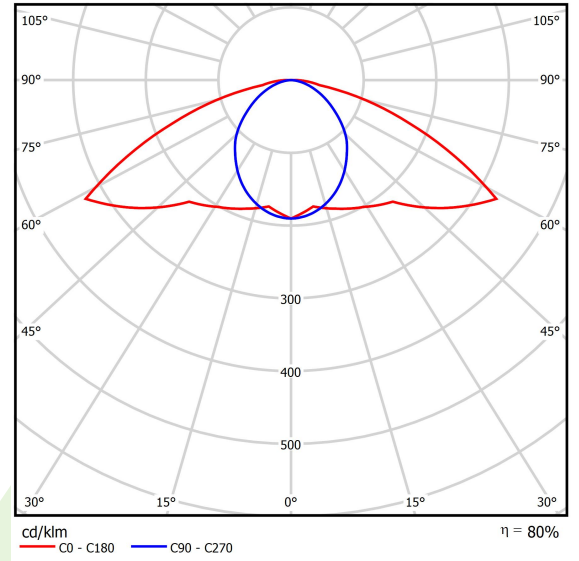

Produkt: PARALLEL LED 8000 OPTICS-AREA E 34 840 / L-2270MM

Index: 19.4101.6521.34

Beschreibung

Innenbeleuchtung. Montageart: an Aufhängebügeln. Gehäuse aus Stahlblech. Farbe - RAL 9016 (weiß). Abmessungen: 2270 x 70 x 50 mm. Abdeckung: OPTICS (Linsen). Der Wirkungsgrad des optischen Systems ist 79,96%. Abstrahlwinkel: (C0-C180) / (C90-C270) - 141,4° / 96,6°. Lichtquelle: LED. Farbtemperatur 4000 K. SDCM=3. CRI>80. Lebensdauer: 60000 h L80/B10. Leuchtenlichtstrom: 7366,6 lm. Gesamtleistungsaufnahme: 53,1 W. Leuchten Lichtausbeute: 138,7 lm/W. Vorschaltgerät: Ein/Aus (E). Netzspannung 220..240 V, 50..60 Hz. Belastbarkeit der Schaltung: 11 (B10), 17 (B16), 16 (C10), 27 (C16). Umgebungstemperatur: 5 ÷ 35° C. Schutzart: IP20. Stoßfestigkeitsgrad: IK04. Schutzklasse: I. Photobiologische Risikoklasse (IEC/EN 62471): RG0.

Produktmerkmale

Kategorie	Industrieleuchten
Familie	PARALLEL LED
Type	PARALLEL LED 8000 OPTICS-AREA E 34 840 / L-2270MM
Index	19.4101.6521.34

Technische Daten

Lichtquelle	LED
LED-Lichtstrom [lm]	9212,8
LED-Leistung [W]	47,4
Leuchtenlichtstrom [lm]	7366,6
Gesamtleistungsaufnahme [W]	53,1
Leuchten Lichtausbeute [lm/W]	138,7
Farbtemperatur [K]	4000
CRI	>80
SDCM (LED-Quellen)	3
Abstrahlwinkel [°]	(C0-C180) / (C90-C270) - 141,4° / 96,6°
Photobiologische Risikoklasse (IEC/EN 62471)	RG0
Schutzklasse	I
Schutzart	IP20
Netzspannung	220..240 V, 50..60 Hz
Lebensdauer [h]	60000
Lx/By	L80/B10
Umgebungstemperatur [°C]	5 ÷ 35
Betriebsgerät	Ein/Aus (E)
Belastbarkeit der Schaltung	11 (B10), 17 (B16), 16 (C10), 27 (C16)

Technische Daten

Montageart	an Aufhängebügeln
Leuchtenkörper	Stahlblech
Leuchtenfarbe	RAL 9016 (weiß)
Abdeckung	OPTICS (Linsen)
Stoßfestigkeitsgrad	IK04
Abmessungen [mm]	2270 x 70 x 50

Lichtverteilung

Zubehör