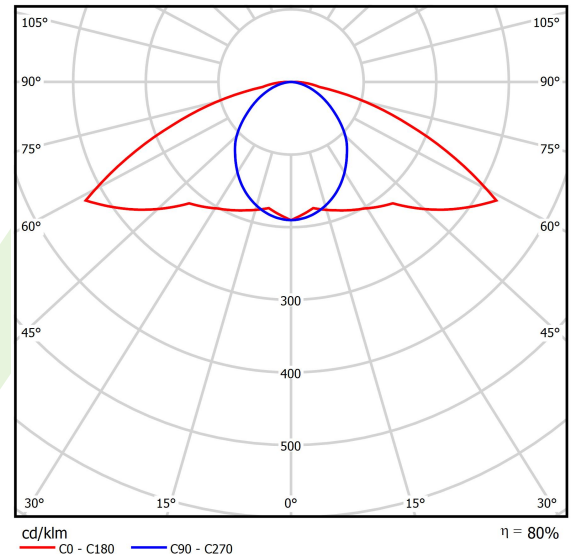

Produkt: PARALLEL LED 9000 OPTICS-AREA E 34 840 / L-1710MM**Index:** 19.4101.6421.34

Beschreibung

Innenbeleuchtung. Montageart: an Aufhängebügeln. Gehäuse aus Stahlblech. Farbe - RAL 9016 (weiß). Abmessungen: 1710 x 70 x 50 mm. Abdeckung: OPTICS (Linsen). Der Wirkungsgrad des optischen Systems ist 79,96%. Abstrahlwinkel: (C0-C180) / (C90-C270) - 141,4° / 96,6°. Lichtquelle: LED. Farbtemperatur 4000 K. SDCM=3. CRI>80. Lebensdauer: 60000 h L80/B10. Leuchtenlichtstrom: 7520,5 lm. Gesamtleistungsaufnahme: 57,5 W. Leuchten Lichtausbeute: 130,8 lm/W. Vorschaltgerät: Ein/Aus (E). Netzspannung 220..240 V, 50..60 Hz. Belastbarkeit der Schaltung: 16 (B10), 26 (B16), 23 (C10), 37 (C16). Umgebungstemperatur: 5 ÷ 35° C. Schutzart: IP20. Stoßfestigkeitsgrad: IK04. Schutzklasse: I. Photobiologische Risikoklasse (IEC/EN 62471): RG0.

Produktmerkmale

Kategorie	Industrieleuchten
Familie	PARALLEL LED
Name	PARALLEL LED 9000 OPTICS-AREA E 34 840 / L-1710MM
Index	19.4101.6421.34
EAN	5902107369583

Technische Daten

Lichtquelle	LED
LED-Lichtstrom [lm]	9405,3
LED-Leistung [W]	51,3
Leuchtenlichtstrom [lm]	7520,5
Gesamtleistungsaufnahme [W]	57,5
Leuchten Lichtausbeute [lm/W]	130,8
Farbtemperatur [K]	4000
CRI	>80
SDCM (LED-Quellen)	3
Abstrahlwinkel [°]	(C0-C180) / (C90-C270) - 141,4° / 96,6°
Photobiologische Risikoklasse (IEC/EN 62471)	RG0
Schutzklasse	I
Schutzart	IP20
Netzspannung	220..240 V, 50..60 Hz
Lebensdauer [h]	60000
Lx/By	L80/B10
Umgebungstemperatur [°C]	5 ÷ 35
Betriebsgerät	Ein/Aus (E)
Belastbarkeit der Schaltung	16 (B10), 26 (B16), 23 (C10), 37 (C16)

Technische Daten

Montageart	an Aufhängebügeln
Leuchtenkörper	Stahlblech
Leuchtenfarbe	RAL 9016 (weiß)
Abdeckung	OPTICS (Linsen)
Stoßfestigkeitsgrad	IK04
Abmessungen [mm]	1710 x 70 x 50

Lichtverteilung

cd/klm
— C0 - C180 — C90 - C270