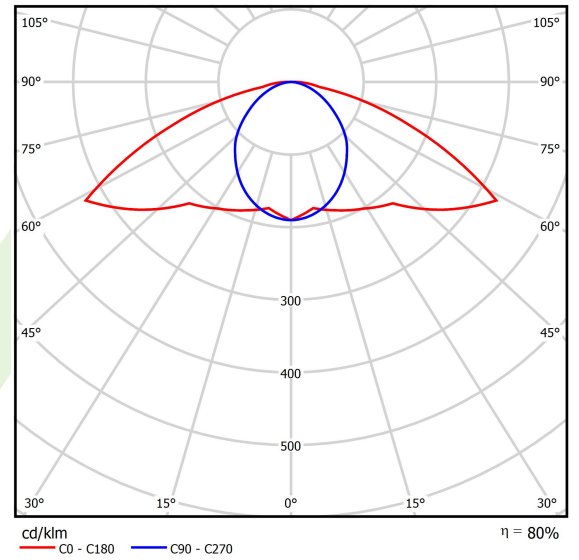

Produkt: PARALLEL LED 9000 OPTICS-AREA E 34 840 / L-1710MM

Index: 19.4101.6421.34

Beschreibung

Innenbeleuchtung. Montageart: an Aufhängebügeln. Gehäuse aus Stahlblech. Farbe - RAL 9016 (weiß). Abmessungen: 1710 x 70 x 50 mm. Abdeckung: OPTICS (Linsen). Der Wirkungsgrad des optischen Systems ist 79,96%. Abstrahlwinkel: (C0-C180) / (C90-C270) - 141,4° / 96,6°. Lichtquelle: LED. Farbtemperatur 4000 K. SDCM=3. CRI>80. Lebensdauer: 60000 h L80/B10. Leuchtenlichtstrom: 7520,5 lm. Gesamtleistungsaufnahme: 57,5 W. Leuchten Lichtausbeute: 130,8 lm/W. Vorschaltgerät: Ein/Aus (E). Netzspannung 220..240 V, 50..60 Hz. Belastbarkeit der Schaltung: 16 (B10), 26 (B16), 23 (C10), 37 (C16). Umgebungstemperatur: 5 ÷ 35° C. Schutzart: IP20. Stoßfestigkeitsgrad: IK04. Schutzklasse: I. Photobiologische Risikoklasse (IEC/EN 62471): RG0.

Produktmerkmale

Kategorie	Industrieleuchten
Familie	PARALLEL LED
Type	PARALLEL LED 9000 OPTICS-AREA E 34 840 / L-1710MM
Index	19.4101.6421.34
EAN	5902107369583

Technische Daten

Lichtquelle	LED
LED-Lichtstrom [lm]	9405,3
LED-Leistung [W]	51,3
Leuchtenlichtstrom [lm]	7520,5
Gesamtleistungsaufnahme [W]	57,5
Leuchten Lichtausbeute [lm/W]	130,8
Farbtemperatur [K]	4000
CRI	>80
SDCM (LED-Quellen)	3
Abstrahlwinkel [°]	(C0-C180) / (C90-C270) - 141,4° / 96,6°
Photobiologische Risikoklasse (IEC/EN 62471)	RG0
Schutzklasse	I
Schutzart	IP20
Netzspannung	220..240 V, 50..60 Hz
Lebensdauer [h]	60000
Lx/By	L80/B10
Umgebungstemperatur [°C]	5 ÷ 35
Betriebsgerät	Ein/Aus (E)
Belastbarkeit der Schaltung	16 (B10), 26 (B16), 23 (C10), 37 (C16)

Technische Daten

Montageart	an Aufhängebügeln
Leuchtenkörper	Stahlblech
Leuchtenfarbe	RAL 9016 (weiß)
Abdeckung	OPTICS (Linsen)
Stoßfestigkeitsgrad	IK04
Abmessungen [mm]	1710 x 70 x 50

Lichtverteilung

cd/klm
— C0 - C180 — C90 - C270