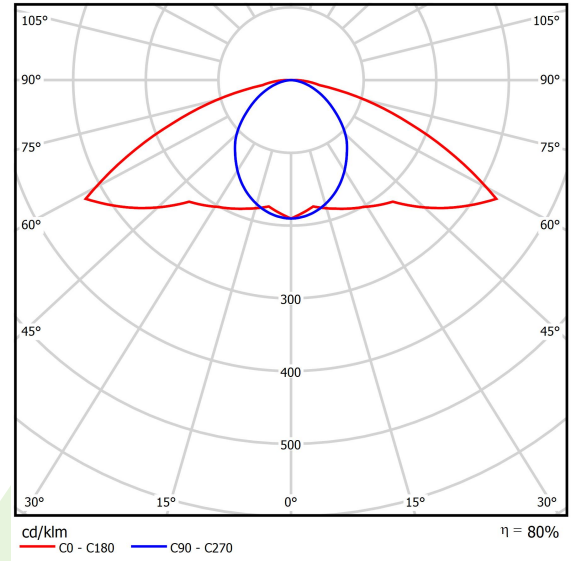

Produkt: PARALLEL LED 6000 OPTICS-AREA E 34 840 / L-1710MM

Index: 19.4101.6321.34

Beschreibung

Innenbeleuchtung. Montageart: an Aufhängebügeln. Gehäuse aus Stahlblech. Farbe - RAL 9016 (weiß). Abmessungen: 1710 x 70 x 50 mm. Abdeckung: OPTICS (Linsen). Der Wirkungsgrad des optischen Systems ist 79,96%. Abstrahlwinkel: (C0-C180) / (C90-C270) - 141,4° / 96,6°. Lichtquelle: LED. Farbtemperatur 4000 K. SDCM=3. CRI>80. Lebensdauer: 60000 h L80/B10. Leuchtenlichtstrom: 5525 lm. Gesamtleistungsaufnahme: 39,8 W. Leuchten Lichtausbeute: 138,8 lm/W. Vorschaltgerät: Ein/Aus (E). Netzspannung 220..240 V, 50..60 Hz. Belastbarkeit der Schaltung: 16 (B10), 26 (B16), 23 (C10), 37 (C16). Umgebungstemperatur: 5 ÷ 35° C. Schutzart: IP20. Stoßfestigkeitsgrad: IK04. Schutzklasse: I. Photobiologische Risikoklasse (IEC/EN 62471): RG0.

Produktmerkmale

Kategorie	Industrieleuchten
Familie	PARALLEL LED
Type	PARALLEL LED 6000 OPTICS-AREA E 34 840 / L-1710MM
Index	19.4101.6321.34

Technische Daten

Lichtquelle	LED
LED-Lichtstrom [lm]	6909,6
LED-Leistung [W]	35,6
Leuchtenlichtstrom [lm]	5525
Gesamtleistungsaufnahme [W]	39,8
Leuchten Lichtausbeute [lm/W]	138,8
Farbtemperatur [K]	4000
CRI	>80
SDCM (LED-Quellen)	3
Abstrahlwinkel [°]	(C0-C180) / (C90-C270) - 141,4° / 96,6°
Photobiologische Risikoklasse (IEC/EN 62471)	RG0
Schutzklasse	I
Schutzart	IP20
Netzspannung	220..240 V, 50..60 Hz
Lebensdauer [h]	60000
Lx/By	L80/B10
Umgebungstemperatur [°C]	5 ÷ 35
Betriebsgerät	Ein/Aus (E)
Belastbarkeit der Schaltung	16 (B10), 26 (B16), 23 (C10), 37 (C16)

Technische Daten

Montageart	an Aufhängebügeln
Leuchtenkörper	Stahlblech
Leuchtenfarbe	RAL 9016 (weiß)
Abdeckung	OPTICS (Linsen)
Stoßfestigkeitsgrad	IK04
Abmessungen [mm]	1710 x 70 x 50

Lichtverteilung

Zubehör