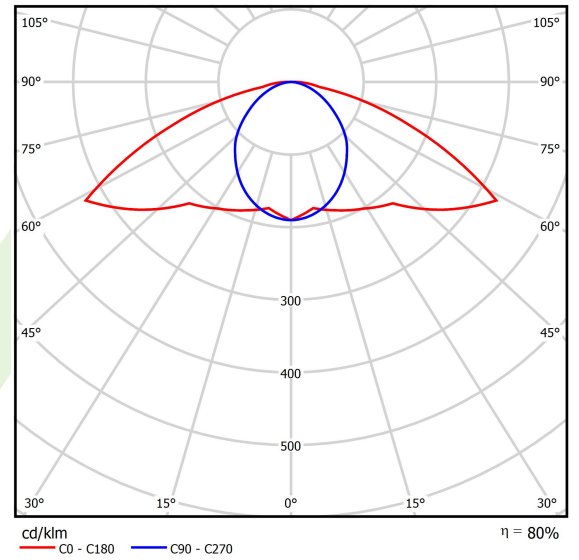

Technische Daten

Montageart	an Aufhängebügeln
Leuchtenkörper	Stahlblech
Leuchtenfarbe	RAL 9016 (weiß)
Abdeckung	OPTICS (Linsen)
Stoßfestigkeitsgrad	IK04
Abmessungen [mm]	1710 x 70 x 50

Lichtverteilung

cd/klm
— C0 - C180 — C90 - C270