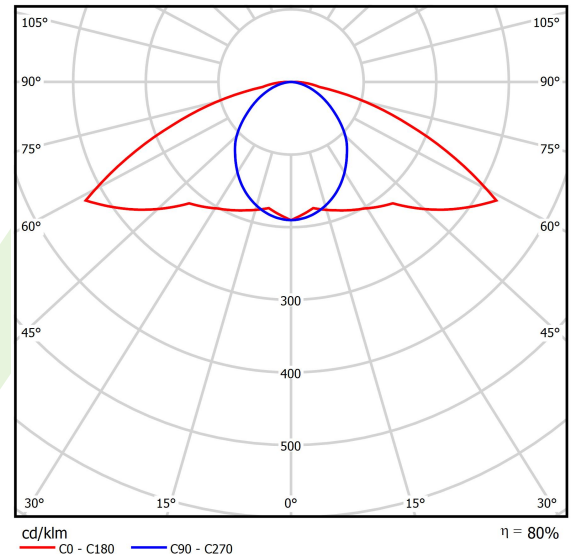

Produkt: PARALLEL LED 6000 OPTICS-AREA E 34 840 / L-1142MM

Index: 19.4101.6221.34

Beschreibung

Innenbeleuchtung. Montageart: an Aufhängebügeln. Gehäuse aus Stahlblech. Farbe - RAL 9016 (weiß). Abmessungen: 1142 x 70 x 50 mm. Abdeckung: OPTICS (Linsen). Der Wirkungsgrad des optischen Systems ist 79,96%. Abstrahlwinkel: (C0-C180) / (C90-C270) - 141,4° / 96,6°. Lichtquelle: LED. Farbtemperatur 4000 K. SDCM=3. CRI>80. Lebensdauer: 60000 h L80/B10. Leuchtenlichtstrom: 5013,7 lm. Gesamtleistungsaufnahme: 38,3 W. Leuchten Lichtausbeute: 130,9 lm/W. Vorschaltgerät: Ein/Aus (E). Netzspannung 220..240 V, 50..60 Hz. Belastbarkeit der Schaltung: 22 (B10), 34 (B16), 33 (C10), 54 (C16). Umgebungstemperatur: 5 ÷ 35° C. Schutzart: IP20. Stoßfestigkeitsgrad: IK04. Schutzklasse: I. Photobiologische Risikoklasse (IEC/EN 62471): RG0.

Produktmerkmale

Kategorie	Industrieleuchten
Familie	PARALLEL LED
Type	PARALLEL LED 6000 OPTICS-AREA E 34 840 / L-1142MM
Index	19.4101.6221.34
EAN	5902107369569

Technische Daten

Lichtquelle	LED
LED-Lichtstrom [lm]	6270,2
LED-Leistung [W]	34,2
Leuchtenlichtstrom [lm]	5013,7
Gesamtleistungsaufnahme [W]	38,3
Leuchten Lichtausbeute [lm/W]	130,9
Farbtemperatur [K]	4000
CRI	>80
SDCM (LED-Quellen)	3
Abstrahlwinkel [°]	(C0-C180) / (C90-C270) - 141,4° / 96,6°
Photobiologische Risikoklasse (IEC/EN 62471)	RG0
Schutzklasse	I
Schutzart	IP20
Netzspannung	220..240 V, 50..60 Hz
Lebensdauer [h]	60000
Lx/By	L80/B10
Umgebungstemperatur [°C]	5 ÷ 35
Betriebsgerät	Ein/Aus (E)
Belastbarkeit der Schaltung	22 (B10), 34 (B16), 33 (C10), 54 (C16)

Technische Daten

Montageart	an Aufhängebügeln
Leuchtenkörper	Stahlblech
Leuchtenfarbe	RAL 9016 (weiß)
Abdeckung	OPTICS (Linsen)
Stoßfestigkeitsgrad	IK04
Abmessungen [mm]	1142 x 70 x 50

Lichtverteilung

Zubehör