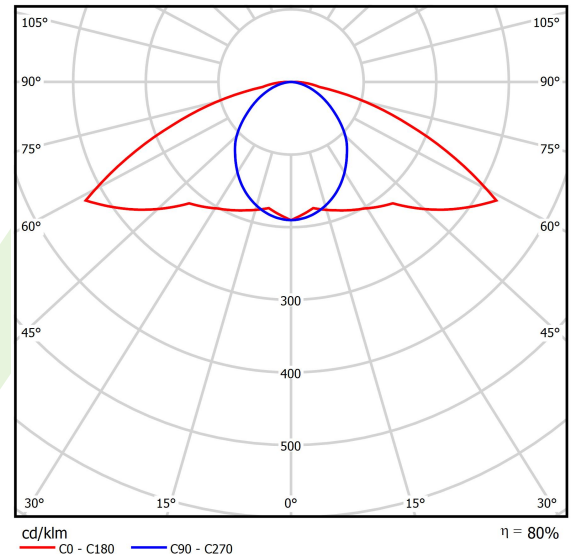

Produkt: PARALLEL LED 6000 OPTICS-AREA E 34 840 / L-1142MM

Index: 19.4101.6221.34

Beschreibung

Innenbeleuchtung. Montageart: an Aufhängebügeln. Gehäuse aus Stahlblech. Farbe - RAL 9016 (weiß). Abmessungen: 1142 x 70 x 50 mm. Abdeckung: OPTICS (Linsen). Der Wirkungsgrad des optischen Systems ist 79,96%. Abstrahlwinkel: (C0-C180) / (C90-C270) - 141,4° / 96,6°. Lichtquelle: LED. Farbtemperatur 4000 K. SDCM=3. CRI>80. Lebensdauer: 60000 h L80/B10. Leuchtenlichtstrom: 5013,7 lm. Gesamtleistungsaufnahme: 38,3 W. Leuchten Lichtausbeute: 130,9 lm/W. Vorschaltgerät: Ein/Aus (E). Netzspannung 220..240 V, 50..60 Hz. Belastbarkeit der Schaltung: 22 (B10), 34 (B16), 33 (C10), 54 (C16). Umgebungstemperatur: 5 ÷ 35° C. Schutzart: IP20. Stoßfestigkeitsgrad: IK04. Schutzklasse: I. Photobiologische Risikoklasse (IEC/EN 62471): RG0.

Produktmerkmale

Kategorie	Industrieleuchten
Familie	PARALLEL LED
Name	PARALLEL LED 6000 OPTICS-AREA E 34 840 / L-1142MM
Index	19.4101.6221.34
EAN	5902107369569

Technische Daten

Lichtquelle	LED
LED-Lichtstrom [lm]	6270,2
LED-Leistung [W]	34,2
Leuchtenlichtstrom [lm]	5013,7
Gesamtleistungsaufnahme [W]	38,3
Leuchten Lichtausbeute [lm/W]	130,9
Farbtemperatur [K]	4000
CRI	>80
SDCM (LED-Quellen)	3
Abstrahlwinkel [°]	(C0-C180) / (C90-C270) - 141,4° / 96,6°
Photobiologische Risikoklasse (IEC/EN 62471)	RG0
Schutzklasse	I
Schutzart	IP20
Netzspannung	220..240 V, 50..60 Hz
Lebensdauer [h]	60000
Lx/By	L80/B10
Umgebungstemperatur [°C]	5 ÷ 35
Betriebsgerät	Ein/Aus (E)
Belastbarkeit der Schaltung	22 (B10), 34 (B16), 33 (C10), 54 (C16)

Technische Daten

Montageart	an Aufhängebügeln
Leuchtenkörper	Stahlblech
Leuchtenfarbe	RAL 9016 (weiß)
Abdeckung	OPTICS (Linsen)
Stoßfestigkeitsgrad	IK04
Abmessungen [mm]	1142 x 70 x 50

Lichtverteilung

cd/klm
— C0 - C180 — C90 - C270