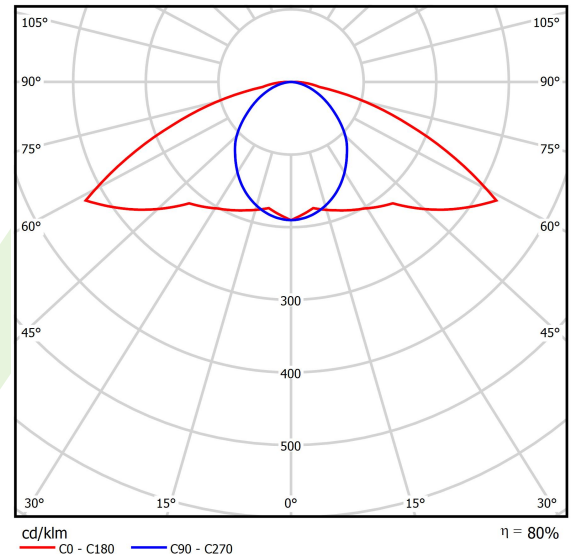

Produkt: PARALLEL LED 4000 OPTICS-AREA E 34 840 / L-1142MM

Index: 19.4101.6121.34

Beschreibung

Innenbeleuchtung. Montageart: an Aufhängebügeln. Gehäuse aus Stahlblech. Farbe - RAL 9016 (weiß). Abmessungen: 1142 x 70 x 50 mm. Abdeckung: OPTICS (Linsen). Der Wirkungsgrad des optischen Systems ist 79,96%. Abstrahlwinkel: (C0-C180) / (C90-C270) - 141,4° / 96,6°. Lichtquelle: LED. Farbtemperatur 4000 K. SDCM=3. CRI>80. Lebensdauer: 60000 h L80/B10. Leuchtenlichtstrom: 3683,3 lm. Gesamtleistungsaufnahme: 26,5 W. Leuchten Lichtausbeute: 139 lm/W. Vorschaltgerät: Ein/Aus (E). Netzspannung 220..240 V, 50..60 Hz. Belastbarkeit der Schaltung: 22 (B10), 34 (B16), 33 (C10), 54 (C16). Umgebungstemperatur: 5 ÷ 35° C. Schutzart: IP20. Stoßfestigkeitsgrad: IK04. Schutzklasse: I. Photobiologische Risikoklasse (IEC/EN 62471): RG0.

Produktmerkmale

Kategorie	Industrieleuchten
Familie	PARALLEL LED
Type	PARALLEL LED 4000 OPTICS-AREA E 34 840 / L-1142MM
Index	19.4101.6121.34
EAN	5902107369552

Technische Daten

Lichtquelle	LED
LED-Lichtstrom [lm]	4606,4
LED-Leistung [W]	23,7
Leuchtenlichtstrom [lm]	3683,3
Gesamtleistungsaufnahme [W]	26,5
Leuchten Lichtausbeute [lm/W]	139
Farbtemperatur [K]	4000
CRI	>80
SDCM (LED-Quellen)	3
Abstrahlwinkel [°]	(C0-C180) / (C90-C270) - 141,4° / 96,6°
Photobiologische Risikoklasse (IEC/EN 62471)	RG0
Schutzklasse	I
Schutzart	IP20
Netzspannung	220..240 V, 50..60 Hz
Lebensdauer [h]	60000
Lx/By	L80/B10
Umgebungstemperatur [°C]	5 ÷ 35
Betriebsgerät	Ein/Aus (E)
Belastbarkeit der Schaltung	22 (B10), 34 (B16), 33 (C10), 54 (C16)

Technische Daten

Montageart	an Aufhängebügeln
Leuchtenkörper	Stahlblech
Leuchtenfarbe	RAL 9016 (weiß)
Abdeckung	OPTICS (Linsen)
Stoßfestigkeitsgrad	IK04
Abmessungen [mm]	1142 x 70 x 50

Lichtverteilung

Zubehör