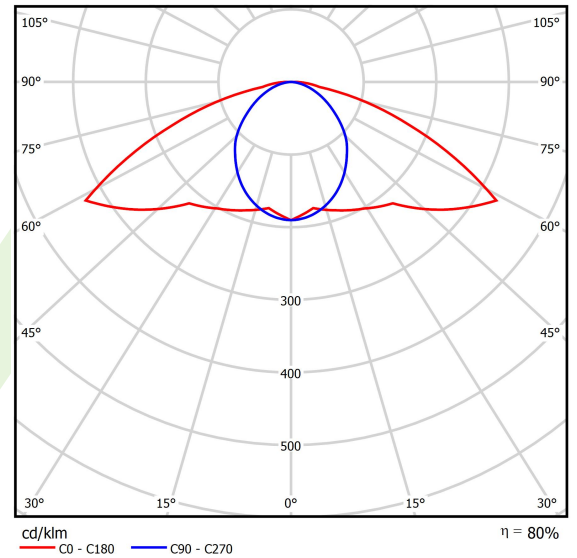

## Beschreibung

Innenbeleuchtung. Montageart: an Aufhängebügeln. Gehäuse aus Stahlblech. Farbe - RAL 9016 (weiß). Abmessungen: 1142 x 70 x 50 mm. Abdeckung: OPTICS (Linsen). Der Wirkungsgrad des optischen Systems ist 79,96%. Abstrahlwinkel: (C0-C180) / (C90-C270) - 141,4° / 96,6°. Lichtquelle: LED. Farbtemperatur 4000 K. SDCM=3. CRI>80. Lebensdauer: 60000 h L80/B10. Leuchtenlichtstrom: 3683,3 lm. Gesamtleistungsaufnahme: 26,5 W. Leuchten Lichtausbeute: 139 lm/W. Vorschaltgerät: Ein/Aus (E). Netzspannung 220..240 V, 50..60 Hz. Belastbarkeit der Schaltung: 22 (B10), 34 (B16), 33 (C10), 54 (C16). Umgebungstemperatur: 5 ÷ 35° C. Schutzart: IP20. Stoßfestigkeitsgrad: IK04. Schutzklasse: I. Photobiologische Risikoklasse (IEC/EN 62471): RG0.

## Technische Daten

Lichtquelle	LED
LED-Lichtstrom [lm]	4606,4
LED-Leistung [W]	23,7
Leuchtenlichtstrom [lm]	3683,3
Gesamtleistungsaufnahme [W]	26,5
Leuchten Lichtausbeute [lm/W]	139
Farbtemperatur [K]	4000
CRI	>80
SDCM (LED-Quellen)	3
Abstrahlwinkel [°]	(C0-C180) / (C90-C270) - 141,4° / 96,6°
Photobiologische Risikoklasse (IEC/EN 62471)	RG0
Schutzklasse	I
Schutzart	IP20
Netzspannung	220..240 V, 50..60 Hz
Lebensdauer [h]	60000
Lx/By	L80/B10
Umgebungstemperatur [°C]	5 ÷ 35
Betriebsgerät	Ein/Aus (E)
Belastbarkeit der Schaltung	22 (B10), 34 (B16), 33 (C10), 54 (C16)

## Technische Daten

Montageart	an Aufhängebügeln
Leuchtenkörper	Stahlblech
Leuchtenfarbe	RAL 9016 (weiß)
Abdeckung	OPTICS (Linsen)
Stoßfestigkeitsgrad	IK04
Abmessungen [mm]	1142 x 70 x 50

## Lichtverteilung