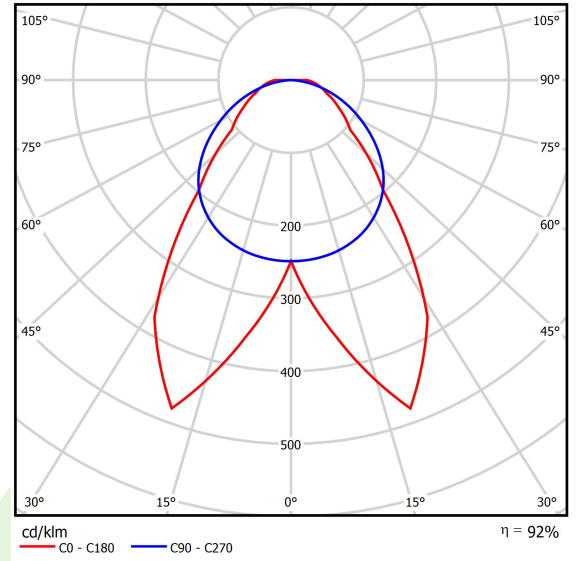

Produkt: PARALLEL LED 12000 OPTICS-DOUBLE SYM E 34 840 / L-2270MM

Index: 19.4101.5621.34

Beschreibung

Innenbeleuchtung. Montageart: an Aufhängebügeln. Gehäuse aus Stahlblech. Farbe - RAL 9016 (weiß). Abmessungen: 2270 x 70 x 50 mm. Abdeckung: OPTICS (Linsen). Der Wirkungsgrad des optischen Systems ist 92,10%. Abstrahlwinkel: (C0-C180) / (C90-C270) - 75,0° / 114,8°. Lichtquelle: LED. Farbtemperatur 4000 K. SDCM=3. CRI>80. Lebensdauer: 60000 h L80/B10. Leuchtenlichtstrom: 11549,7 lm. Gesamtleistungsaufnahme: 76,6 W. Leuchten Lichtausbeute: 150,8 lm/W. Vorschaltgerät: Ein/Aus (E). Netzspannung 220..240 V, 50..60 Hz. Belastbarkeit der Schaltung: 11 (B10), 17 (B16), 16 (C10), 27 (C16). Umgebungstemperatur: 5 ÷ 35° C. Schutzart: IP20. Stoßfestigkeitsgrad: IK04. Schutzklasse: I. Photobiologische Risikoklasse (IEC/EN 62471): RG0.

Produktmerkmale

Kategorie	Industrieleuchten
Familie	PARALLEL LED
Type	PARALLEL LED 12000 OPTICS-DOUBLE SYM E 34 840 / L-2270MM
Index	19.4101.5621.34

Technische Daten

Lichtquelle	LED
LED-Lichtstrom [lm]	12540,4
LED-Leistung [W]	68,4
Leuchtenlichtstrom [lm]	11549,7
Gesamtleistungsaufnahme [W]	76,6
Leuchten Lichtausbeute [lm/W]	150,8
Farbtemperatur [K]	4000
CRI	>80
SDCM (LED-Quellen)	3
Abstrahlwinkel [°]	(C0-C180) / (C90-C270) - 75,0° / 114,8°
Photobiologische Risikoklasse (IEC/EN 62471)	RG0
Schutzklasse	I
Schutzart	IP20
Netzspannung	220..240 V, 50..60 Hz
Lebensdauer [h]	60000
Lx/By	L80/B10
Umgebungstemperatur [°C]	5 ÷ 35
Betriebsgerät	Ein/Aus (E)
Belastbarkeit der Schaltung	11 (B10), 17 (B16), 16 (C10), 27 (C16)

Technische Daten

Montageart	an Aufhängebügeln
Leuchtenkörper	Stahlblech
Leuchtenfarbe	RAL 9016 (weiß)
Abdeckung	OPTICS (Linsen)
Stoßfestigkeitsgrad	IK04
Abmessungen [mm]	2270 x 70 x 50

Lichtverteilung

Zubehör