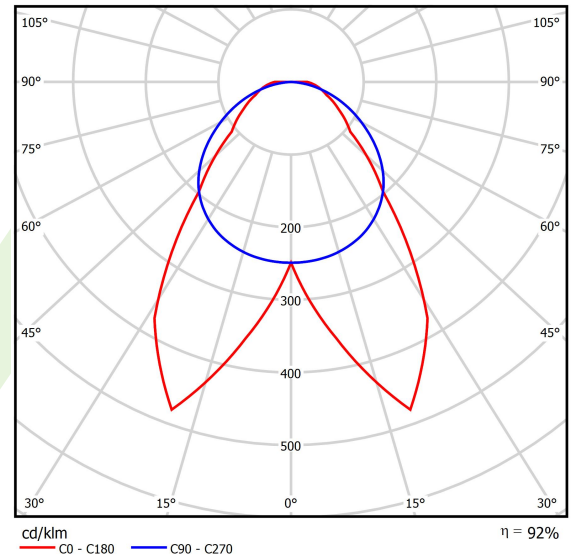

Produkt: PARALLEL LED 8000 OPTICS-DOUBLE SYM E 34 840 / L-2270MM

Index: 19.4101.5521.34

Beschreibung

Innenbeleuchtung. Montageart: an Aufhängebügeln. Gehäuse aus Stahlblech. Farbe - RAL 9016 (weiß). Abmessungen: 2270 x 70 x 50 mm. Abdeckung: OPTICS (Linsen). Der Wirkungsgrad des optischen Systems ist 92,10%. Abstrahlwinkel: (C0-C180) / (C90-C270) - 75,0° / 114,8°. Lichtquelle: LED. Farbtemperatur 4000 K. SDCM=3. CRI>80. Lebensdauer: 60000 h L80/B10. Leuchtenlichtstrom: 8485 lm. Gesamtleistungsaufnahme: 53,1 W. Leuchten Lichtausbeute: 159,8 lm/W. Vorschaltgerät: Ein/Aus (E). Netzspannung 220..240 V, 50..60 Hz. Belastbarkeit der Schaltung: 11 (B10), 17 (B16), 16 (C10), 27 (C16). Umgebungstemperatur: 5 ÷ 35° C. Schutzart: IP20. Stoßfestigkeitsgrad: IK04. Schutzklasse: I. Photobiologische Risikoklasse (IEC/EN 62471): RG0.

Produktmerkmale

Kategorie	Industrieleuchten
Familie	PARALLEL LED
Name	PARALLEL LED 8000 OPTICS-DOUBLE SYM E 34 840 / L-2270MM
Index	19.4101.5521.34
EAN	5902107369491

Technische Daten

Lichtquelle	LED
LED-Lichtstrom [lm]	9212,8
LED-Leistung [W]	47,4
Leuchtenlichtstrom [lm]	8485
Gesamtleistungsaufnahme [W]	53,1
Leuchten Lichtausbeute [lm/W]	159,8
Farbtemperatur [K]	4000
CRI	>80
SDCM (LED-Quellen)	3
Abstrahlwinkel [°]	(C0-C180) / (C90-C270) - 75,0° / 114,8°
Photobiologische Risikoklasse (IEC/EN 62471)	RG0
Schutzklasse	I
Schutzart	IP20
Netzspannung	220..240 V, 50..60 Hz
Lebensdauer [h]	60000
Lx/By	L80/B10
Umgebungstemperatur [°C]	5 ÷ 35
Betriebsgerät	Ein/Aus (E)
Belastbarkeit der Schaltung	11 (B10), 17 (B16), 16 (C10), 27 (C16)

Technische Daten

Montageart	an Aufhängebügeln
Leuchtenkörper	Stahlblech
Leuchtenfarbe	RAL 9016 (weiß)
Abdeckung	OPTICS (Linsen)
Stoßfestigkeitsgrad	IK04
Abmessungen [mm]	2270 x 70 x 50

Lichtverteilung

Zubehör