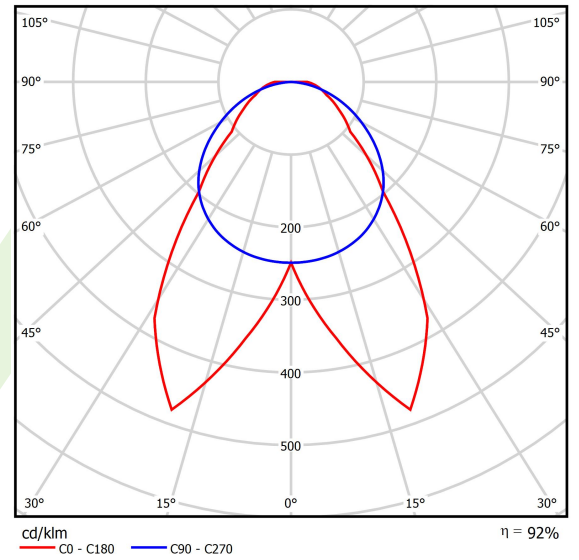

## Beschreibung

Innenbeleuchtung. Montageart: an Aufhängebügeln. Gehäuse aus Stahlblech. Farbe - RAL 9016 (weiß). Abmessungen: 2270 x 70 x 50 mm. Abdeckung: OPTICS (Linsen). Der Wirkungsgrad des optischen Systems ist 92,10%. Abstrahlwinkel: (C0-C180) / (C90-C270) - 75,0° / 114,8°. Lichtquelle: LED. Farbtemperatur 4000 K. SDCM=3. CRI>80. Lebensdauer: 60000 h L80/B10. Leuchtenlichtstrom: 8485 lm. Gesamtleistungsaufnahme: 53,1 W. Leuchten Lichtausbeute: 159,8 lm/W. Vorschaltgerät: Ein/Aus (E). Netzspannung 220..240 V, 50..60 Hz. Belastbarkeit der Schaltung: 11 (B10), 17 (B16), 16 (C10), 27 (C16). Umgebungstemperatur: 5 ÷ 35° C. Schutzart: IP20. Stoßfestigkeitsgrad: IK04. Schutzklasse: I. Photobiologische Risikoklasse (IEC/EN 62471): RG0.

## Technische Daten

Lichtquelle	LED
LED-Lichtstrom [lm]	9212,8
LED-Leistung [W]	47,4
Leuchtenlichtstrom [lm]	8485
Gesamtleistungsaufnahme [W]	53,1
Leuchten Lichtausbeute [lm/W]	159,8
Farbtemperatur [K]	4000
CRI	>80
SDCM (LED-Quellen)	3
Abstrahlwinkel [°]	(C0-C180) / (C90-C270) - 75,0° / 114,8°
Photobiologische Risikoklasse (IEC/EN 62471)	RG0
Schutzklasse	I
Schutzart	IP20
Netzspannung	220..240 V, 50..60 Hz
Lebensdauer [h]	60000
Lx/By	L80/B10
Umgebungstemperatur [°C]	5 ÷ 35
Betriebsgerät	Ein/Aus (E)
Belastbarkeit der Schaltung	11 (B10), 17 (B16), 16 (C10), 27 (C16)

## Technische Daten

Montageart	an Aufhängebügeln
Leuchtenkörper	Stahlblech
Leuchtenfarbe	RAL 9016 (weiß)
Abdeckung	OPTICS (Linsen)
Stoßfestigkeitsgrad	IK04
Abmessungen [mm]	2270 x 70 x 50

## Lichtverteilung