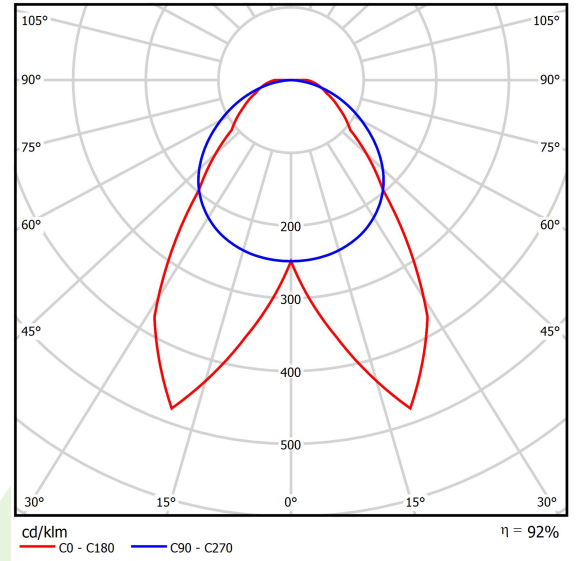

## Beschreibung

Innenbeleuchtung. Montageart: an Aufhängebügeln. Gehäuse aus Stahlblech. Farbe - RAL 9016 (weiß). Abmessungen: 2270 x 70 x 50 mm. Abdeckung: OPTICS (Linsen). Der Wirkungsgrad des optischen Systems ist 92,10%. Abstrahlwinkel: (C0-C180) / (C90-C270) - 75,0° / 114,8°. Lichtquelle: LED. Farbtemperatur 4000 K. SDCM=3. CRI>80. Lebensdauer: 60000 h L80/B10. Leuchtenlichtstrom: 8485 lm. Gesamtleistungsaufnahme: 53,1 W. Leuchten Lichtausbeute: 159,8 lm/W. Vorschaltgerät: Ein/Aus (E). Netzspannung 220..240 V, 50..60 Hz. Belastbarkeit der Schaltung: 11 (B10), 17 (B16), 16 (C10), 27 (C16). Umgebungstemperatur: 5 ÷ 35° C. Schutzart: IP20. Stoßfestigkeitsgrad: IK04. Schutzklasse: I. Photobiologische Risikoklasse (IEC/EN 62471): RG0.

## Technische Daten

Lichtquelle	<b>LED</b>
LED-Lichtstrom [lm]	<b>9212,8</b>
LED-Leistung [W]	<b>47,4</b>
Leuchtenlichtstrom [lm]	<b>8485</b>
Gesamtleistungsaufnahme [W]	<b>53,1</b>
Leuchten Lichtausbeute [lm/W]	<b>159,8</b>
Farbtemperatur [K]	<b>4000</b>
CRI	<b>&gt;80</b>
SDCM (LED-Quellen)	<b>3</b>
Abstrahlwinkel [°]	<b>(C0-C180) / (C90-C270) - 75,0° / 114,8°</b>
Photobiologische Risikoklasse (IEC/EN 62471)	<b>RG0</b>
Schutzklasse	<b>I</b>
Schutzart	<b>IP20</b>
Netzspannung	<b>220..240 V, 50..60 Hz</b>
Lebensdauer [h]	<b>60000</b>
Lx/By	<b>L80/B10</b>
Umgebungstemperatur [°C]	<b>5 ÷ 35</b>
Betriebsgerät	<b>Ein/Aus (E)</b>
Belastbarkeit der Schaltung	<b>11 (B10), 17 (B16), 16 (C10), 27 (C16)</b>

## Technische Daten

Montageart	<b>an Aufhängebügeln</b>
Leuchtenkörper	<b>Stahlblech</b>
Leuchtenfarbe	<b>RAL 9016 (weiß)</b>
Abdeckung	<b>OPTICS (Linsen)</b>
Stoßfestigkeitsgrad	<b>IK04</b>
Abmessungen [mm]	<b>2270 x 70 x 50</b>

## Lichtverteilung