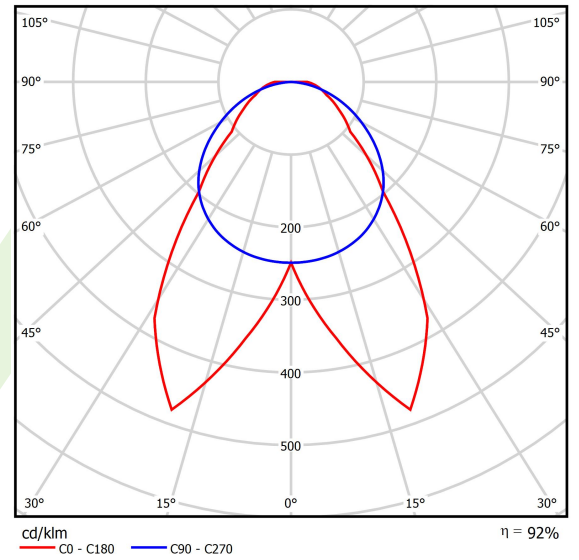

Produkt: PARALLEL LED 6000 OPTICS-DOUBLE SYM E 34 840 / L-1710MM

Index: 19.4101.5321.34

Beschreibung

Innenbeleuchtung. Montageart: an Aufhängebügeln. Gehäuse aus Stahlblech. Farbe - RAL 9016 (weiß). Abmessungen: 1710 x 70 x 50 mm. Abdeckung: OPTICS (Linsen). Der Wirkungsgrad des optischen Systems ist 92,10%. Abstrahlwinkel: (C0-C180) / (C90-C270) - 75,0° / 114,8°. Lichtquelle: LED. Farbtemperatur 4000 K. SDCM=3. CRI>80. Lebensdauer: 60000 h L80/B10. Leuchtenlichtstrom: 6363,7 lm. Gesamtleistungsaufnahme: 39,8 W. Leuchten Lichtausbeute: 159,9 lm/W. Vorschaltgerät: Ein/Aus (E). Netzspannung 220..240 V, 50..60 Hz. Belastbarkeit der Schaltung: 16 (B10), 26 (B16), 23 (C10), 37 (C16). Umgebungstemperatur: 5 ÷ 35° C. Schutzart: IP20. Stoßfestigkeitsgrad: IK04. Schutzklasse: I. Photobiologische Risikoklasse (IEC/EN 62471): RG0.

Produktmerkmale

Kategorie	Industrieleuchten
Familie	PARALLEL LED
Name	PARALLEL LED 6000 OPTICS-DOUBLE SYM E 34 840 / L-1710MM
Index	19.4101.5321.34
EAN	5902107369392

Technische Daten

Lichtquelle	LED
LED-Lichtstrom [lm]	6909,6
LED-Leistung [W]	35,6
Leuchtenlichtstrom [lm]	6363,7
Gesamtleistungsaufnahme [W]	39,8
Leuchten Lichtausbeute [lm/W]	159,9
Farbtemperatur [K]	4000
CRI	>80
SDCM (LED-Quellen)	3
Abstrahlwinkel [°]	(C0-C180) / (C90-C270) - 75,0° / 114,8°
Photobiologische Risikoklasse (IEC/EN 62471)	RG0
Schutzklasse	I
Schutzart	IP20
Netzspannung	220..240 V, 50..60 Hz
Lebensdauer [h]	60000
Lx/By	L80/B10
Umgebungstemperatur [°C]	5 ÷ 35
Betriebsgerät	Ein/Aus (E)
Belastbarkeit der Schaltung	16 (B10), 26 (B16), 23 (C10), 37 (C16)

Technische Daten

Montageart	an Aufhängebügeln
Leuchtenkörper	Stahlblech
Leuchtenfarbe	RAL 9016 (weiß)
Abdeckung	OPTICS (Linsen)
Stoßfestigkeitsgrad	IK04
Abmessungen [mm]	1710 x 70 x 50

Lichtverteilung

Zubehör