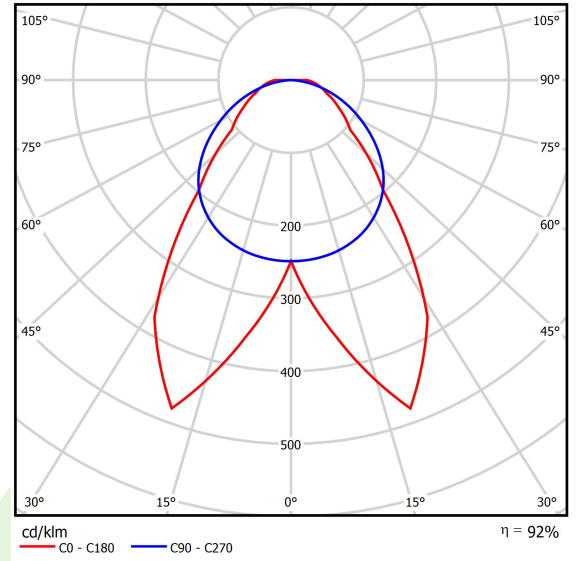

Produkt: PARALLEL LED 6000 OPTICS-DOUBLE SYM E 34 840 / L-1710MM

Index: 19.4101.5321.34

Beschreibung

Innenbeleuchtung. Montageart: an Aufhängebügeln. Gehäuse aus Stahlblech. Farbe - RAL 9016 (weiß). Abmessungen: 1710 x 70 x 50 mm. Abdeckung: OPTICS (Linsen). Der Wirkungsgrad des optischen Systems ist 92,10%. Abstrahlwinkel: (C0-C180) / (C90-C270) - 75,0° / 114,8°. Lichtquelle: LED. Farbtemperatur 4000 K. SDCM=3. CRI>80. Lebensdauer: 60000 h L80/B10. Leuchtenlichtstrom: 6363,7 lm. Gesamtleistungsaufnahme: 39,8 W. Leuchten Lichtausbeute: 159,9 lm/W. Vorschaltgerät: Ein/Aus (E). Netzspannung 220..240 V, 50..60 Hz. Belastbarkeit der Schaltung: 16 (B10), 26 (B16), 23 (C10), 37 (C16). Umgebungstemperatur: 5 ÷ 35° C. Schutzart: IP20. Stoßfestigkeitsgrad: IK04. Schutzklasse: I. Photobiologische Risikoklasse (IEC/EN 62471): RG0.

Produktmerkmale

Kategorie	Industrieleuchten
Familie	PARALLEL LED
Type	PARALLEL LED 6000 OPTICS-DOUBLE SYM E 34 840 / L-1710MM
Index	19.4101.5321.34

Technische Daten

Lichtquelle	LED
LED-Lichtstrom [lm]	6909,6
LED-Leistung [W]	35,6
Leuchtenlichtstrom [lm]	6363,7
Gesamtleistungsaufnahme [W]	39,8
Leuchten Lichtausbeute [lm/W]	159,9
Farbtemperatur [K]	4000
CRI	>80
SDCM (LED-Quellen)	3
Abstrahlwinkel [°]	(C0-C180) / (C90-C270) - 75,0° / 114,8°
Photobiologische Risikoklasse (IEC/EN 62471)	RG0
Schutzklasse	I
Schutzart	IP20
Netzspannung	220..240 V, 50..60 Hz
Lebensdauer [h]	60000
Lx/By	L80/B10
Umgebungstemperatur [°C]	5 ÷ 35
Betriebsgerät	Ein/Aus (E)
Belastbarkeit der Schaltung	16 (B10), 26 (B16), 23 (C10), 37 (C16)

Technische Daten

Montageart	an Aufhängebügeln
Leuchtenkörper	Stahlblech
Leuchtenfarbe	RAL 9016 (weiß)
Abdeckung	OPTICS (Linsen)
Stoßfestigkeitsgrad	IK04
Abmessungen [mm]	1710 x 70 x 50

Lichtverteilung

Zubehör