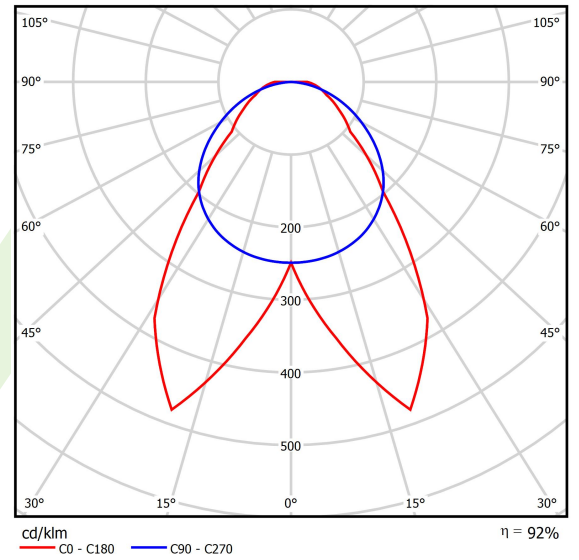

Produkt: PARALLEL LED 6000 OPTICS-DOUBLE SYM E 34 840 / L-1710MM

Index: 19.4101.5321.34

Beschreibung

Innenbeleuchtung. Montageart: an Aufhängebügeln. Gehäuse aus Stahlblech. Farbe - RAL 9016 (weiß). Abmessungen: 1710 x 70 x 50 mm. Abdeckung: OPTICS (Linsen). Der Wirkungsgrad des optischen Systems ist 92,10%. Abstrahlwinkel: (C0-C180) / (C90-C270) - 75,0° / 114,8°. Lichtquelle: LED. Farbtemperatur 4000 K. SDCM=3. CRI>80. Lebensdauer: 60000 h L80/B10. Leuchtenlichtstrom: 6363,7 lm. Gesamtleistungsaufnahme: 39,8 W. Leuchten Lichtausbeute: 159,9 lm/W. Vorschaltgerät: Ein/Aus (E). Netzspannung 220..240 V, 50..60 Hz. Belastbarkeit der Schaltung: 16 (B10), 26 (B16), 23 (C10), 37 (C16). Umgebungstemperatur: 5 ÷ 35° C. Schutzart: IP20. Stoßfestigkeitsgrad: IK04. Schutzklasse: I. Photobiologische Risikoklasse (IEC/EN 62471): RG0.

Produktmerkmale

Kategorie	Industrieleuchten
Familie	PARALLEL LED
Type	PARALLEL LED 6000 OPTICS-DOUBLE SYM E 34 840 / L-1710MM
Index	19.4101.5321.34
EAN	5902107369392

Technische Daten

Lichtquelle	LED
LED-Lichtstrom [lm]	6909,6
LED-Leistung [W]	35,6
Leuchtenlichtstrom [lm]	6363,7
Gesamtleistungsaufnahme [W]	39,8
Leuchten Lichtausbeute [lm/W]	159,9
Farbtemperatur [K]	4000
CRI	>80
SDCM (LED-Quellen)	3
Abstrahlwinkel [°]	(C0-C180) / (C90-C270) - 75,0° / 114,8°
Photobiologische Risikoklasse (IEC/EN 62471)	RG0
Schutzklasse	I
Schutzart	IP20
Netzspannung	220..240 V, 50..60 Hz
Lebensdauer [h]	60000
Lx/By	L80/B10
Umgebungstemperatur [°C]	5 ÷ 35
Betriebsgerät	Ein/Aus (E)
Belastbarkeit der Schaltung	16 (B10), 26 (B16), 23 (C10), 37 (C16)

Technische Daten

Montageart	an Aufhängebügeln
Leuchtenkörper	Stahlblech
Leuchtenfarbe	RAL 9016 (weiß)
Abdeckung	OPTICS (Linsen)
Stoßfestigkeitsgrad	IK04
Abmessungen [mm]	1710 x 70 x 50

Lichtverteilung

Zubehör