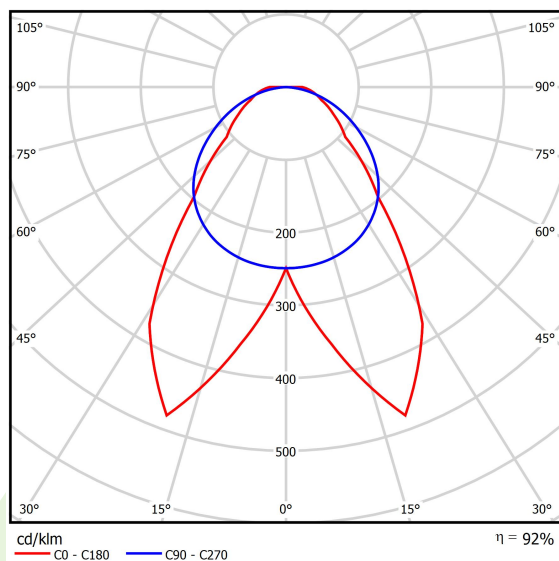

Informacje o produkcie

Kategoria **Oprawy przemysłowe**Rodzina **PARALLEL LED**Nazwa **PARALLEL LED 6000 OPTICS-DOUBLE SYM E 34 840 / L-1142MM**Indeks **19.4101.5221.34**

Dane świetlne i elektryczne

Typ źródła	LED
Strumień LED [lm]	6270,2
Moc LED [W]	34,2
Strumień oprawy [lm]	5774,9
Moc oprawy [W]	38,3
Skuteczność świetlna oprawy [lm/W]	150,8
Temperatura barwowa [K]	4000
CRI	>80
SDCM (źródła LED)	3
Kąt rozsyłu światła [°]	(C0-C180) / (C90-C270) - 75,0° / 114,8°
Klasa ryzyka fotobiologicznego (PN-EN 62471)	RG0
Klasa ochrony	I
Stopień szczelności	IP20
Zasilanie	220..240 V, 50..60 Hz
Żywotność LED [h]	60000
Lx/By	L80/B10
Temperatura otoczenia [°C]	5 ÷ 35
Zasilacz elektroniczny	standard (E)
Obciążalność obwodów	22 (B10), 34 (B16), 33 (C10), 54 (C16)

Dane mechaniczne

Montaż	na zwieszakach
Materiał	blacha stalowa
Kolor	RAL 9016 (biały)
Przesłona	OPTICS (układ optyczny oparty na soczewkach)
Odporność mechaniczna	IK04
Wymiary [mm]	1142 x 70 x 50

Fotometria