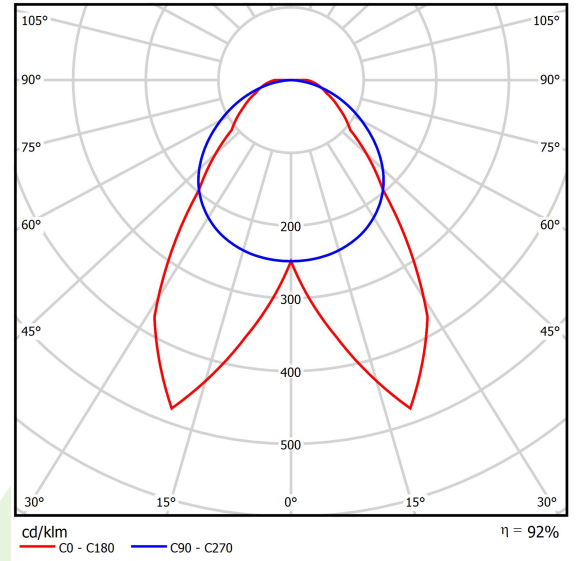

Produkt: PARALLEL LED 6000 OPTICS-DOUBLE SYM E 34 840 / L-1142MM

Index: 19.4101.5221.34

Beschreibung

Innenbeleuchtung. Montageart: an Aufhängebügeln. Gehäuse aus Stahlblech. Farbe - RAL 9016 (weiß). Abmessungen: 1142 x 70 x 50 mm. Abdeckung: OPTICS (Linsen). Der Wirkungsgrad des optischen Systems ist 92,10%. Abstrahlwinkel: (C0-C180) / (C90-C270) - 75,0° / 114,8°. Lichtquelle: LED. Farbtemperatur 4000 K. SDCM=3. CRI>80. Lebensdauer: 60000 h L80/B10. Leuchtenlichtstrom: 5774,9 lm. Gesamtleistungsaufnahme: 38,3 W. Leuchten Lichtausbeute: 150,8 lm/W. Vorschaltgerät: Ein/Aus (E). Netzspannung 220..240 V, 50..60 Hz. Belastbarkeit der Schaltung: 22 (B10), 34 (B16), 33 (C10), 54 (C16). Umgebungstemperatur: 5 ÷ 35° C. Schutzart: IP20. Stoßfestigkeitsgrad: IK04. Schutzklasse: I. Photobiologische Risikoklasse (IEC/EN 62471): RG0.

Produktmerkmale

Kategorie	Industrieleuchten
Familie	PARALLEL LED
Type	PARALLEL LED 6000 OPTICS-DOUBLE SYM E 34 840 / L-1142MM
Index	19.4101.5221.34

Technische Daten

Lichtquelle	LED
LED-Lichtstrom [lm]	6270,2
LED-Leistung [W]	34,2
Leuchtenlichtstrom [lm]	5774,9
Gesamtleistungsaufnahme [W]	38,3
Leuchten Lichtausbeute [lm/W]	150,8
Farbtemperatur [K]	4000
CRI	>80
SDCM (LED-Quellen)	3
Abstrahlwinkel [°]	(C0-C180) / (C90-C270) - 75,0° / 114,8°
Photobiologische Risikoklasse (IEC/EN 62471)	RG0
Schutzklasse	I
Schutzart	IP20
Netzspannung	220..240 V, 50..60 Hz
Lebensdauer [h]	60000
Lx/By	L80/B10
Umgebungstemperatur [°C]	5 ÷ 35
Betriebsgerät	Ein/Aus (E)
Belastbarkeit der Schaltung	22 (B10), 34 (B16), 33 (C10), 54 (C16)

Technische Daten

Montageart	an Aufhängebügeln
Leuchtenkörper	Stahlblech
Leuchtenfarbe	RAL 9016 (weiß)
Abdeckung	OPTICS (Linsen)
Stoßfestigkeitsgrad	IK04
Abmessungen [mm]	1142 x 70 x 50

Lichtverteilung

Zubehör