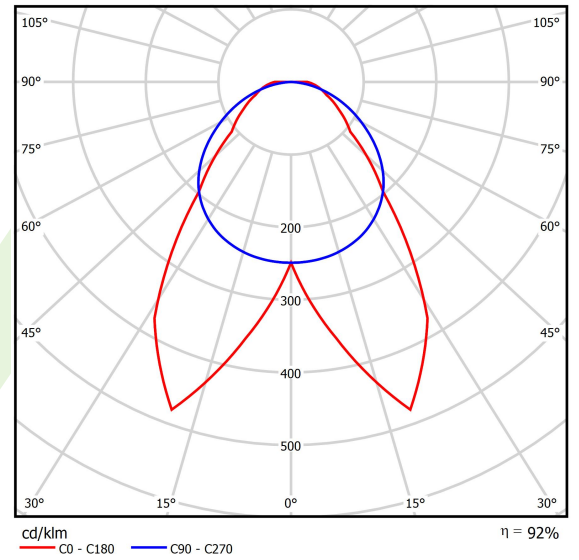

Produkt: PARALLEL LED 6000 OPTICS-DOUBLE SYM E 34 840 / L-1142MM

Index: 19.4101.5221.34

Beschreibung

Innenbeleuchtung. Montageart: an Aufhängebügeln. Gehäuse aus Stahlblech. Farbe - RAL 9016 (weiß). Abmessungen: 1142 x 70 x 50 mm. Abdeckung: OPTICS (Linsen). Der Wirkungsgrad des optischen Systems ist 92,10%. Abstrahlwinkel: (C0-C180) / (C90-C270) - 75,0° / 114,8°. Lichtquelle: LED. Farbtemperatur 4000 K. SDCM=3. CRI>80. Lebensdauer: 60000 h L80/B10. Leuchtenlichtstrom: 5774,9 lm. Gesamtleistungsaufnahme: 38,3 W. Leuchten Lichtausbeute: 150,8 lm/W. Vorschaltgerät: Ein/Aus (E). Netzspannung 220..240 V, 50..60 Hz. Belastbarkeit der Schaltung: 22 (B10), 34 (B16), 33 (C10), 54 (C16). Umgebungstemperatur: 5 ÷ 35° C. Schutzart: IP20. Stoßfestigkeitsgrad: IK04. Schutzklasse: I. Photobiologische Risikoklasse (IEC/EN 62471): RG0.

Produktmerkmale

Kategorie	Industrieleuchten
Familie	PARALLEL LED
Type	PARALLEL LED 6000 OPTICS-DOUBLE SYM E 34 840 / L-1142MM
Index	19.4101.5221.34
EAN	5902107369347

Technische Daten

Lichtquelle	LED
LED-Lichtstrom [lm]	6270,2
LED-Leistung [W]	34,2
Leuchtenlichtstrom [lm]	5774,9
Gesamtleistungsaufnahme [W]	38,3
Leuchten Lichtausbeute [lm/W]	150,8
Farbtemperatur [K]	4000
CRI	>80
SDCM (LED-Quellen)	3
Abstrahlwinkel [°]	(C0-C180) / (C90-C270) - 75,0° / 114,8°
Photobiologische Risikoklasse (IEC/EN 62471)	RG0
Schutzklasse	I
Schutzart	IP20
Netzspannung	220..240 V, 50..60 Hz
Lebensdauer [h]	60000
Lx/By	L80/B10
Umgebungstemperatur [°C]	5 ÷ 35
Betriebsgerät	Ein/Aus (E)
Belastbarkeit der Schaltung	22 (B10), 34 (B16), 33 (C10), 54 (C16)

Technische Daten

Montageart	an Aufhängebügeln
Leuchtenkörper	Stahlblech
Leuchtenfarbe	RAL 9016 (weiß)
Abdeckung	OPTICS (Linsen)
Stoßfestigkeitsgrad	IK04
Abmessungen [mm]	1142 x 70 x 50

Lichtverteilung

cd/kim
— C0 - C180 — C90 - C270