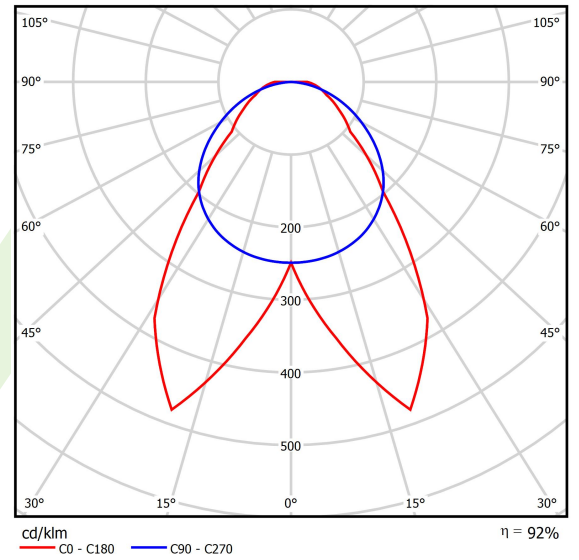

Produkt: PARALLEL LED 6000 OPTICS-DOUBLE SYM E 34 840 / L-1142MM

Index: 19.4101.5221.34

Beschreibung

Innenbeleuchtung. Montageart: an Aufhängebügeln. Gehäuse aus Stahlblech. Farbe - RAL 9016 (weiß). Abmessungen: 1142 x 70 x 50 mm. Abdeckung: OPTICS (Linsen). Der Wirkungsgrad des optischen Systems ist 92,10%. Abstrahlwinkel: (C0-C180) / (C90-C270) - 75,0° / 114,8°. Lichtquelle: LED. Farbtemperatur 4000 K. SDCM=3. CRI>80. Lebensdauer: 60000 h L80/B10. Leuchtenlichtstrom: 5774,9 lm. Gesamtleistungsaufnahme: 38,3 W. Leuchten Lichtausbeute: 150,8 lm/W. Vorschaltgerät: Ein/Aus (E). Netzspannung 220..240 V, 50..60 Hz. Belastbarkeit der Schaltung: 22 (B10), 34 (B16), 33 (C10), 54 (C16). Umgebungstemperatur: 5 ÷ 35° C. Schutzart: IP20. Stoßfestigkeitsgrad: IK04. Schutzklasse: I. Photobiologische Risikoklasse (IEC/EN 62471): RG0.

Produktmerkmale

Kategorie	Industrieleuchten
Familie	PARALLEL LED
Name	PARALLEL LED 6000 OPTICS-DOUBLE SYM E 34 840 / L-1142MM
Index	19.4101.5221.34
EAN	5902107369347

Technische Daten

Lichtquelle	LED
LED-Lichtstrom [lm]	6270,2
LED-Leistung [W]	34,2
Leuchtenlichtstrom [lm]	5774,9
Gesamtleistungsaufnahme [W]	38,3
Leuchten Lichtausbeute [lm/W]	150,8
Farbtemperatur [K]	4000
CRI	>80
SDCM (LED-Quellen)	3
Abstrahlwinkel [°]	(C0-C180) / (C90-C270) - 75,0° / 114,8°
Photobiologische Risikoklasse (IEC/EN 62471)	RG0
Schutzklasse	I
Schutzart	IP20
Netzspannung	220..240 V, 50..60 Hz
Lebensdauer [h]	60000
Lx/By	L80/B10
Umgebungstemperatur [°C]	5 ÷ 35
Betriebsgerät	Ein/Aus (E)
Belastbarkeit der Schaltung	22 (B10), 34 (B16), 33 (C10), 54 (C16)

Technische Daten

Montageart	an Aufhängebügeln
Leuchtenkörper	Stahlblech
Leuchtenfarbe	RAL 9016 (weiß)
Abdeckung	OPTICS (Linsen)
Stoßfestigkeitsgrad	IK04
Abmessungen [mm]	1142 x 70 x 50

Lichtverteilung

Zubehör