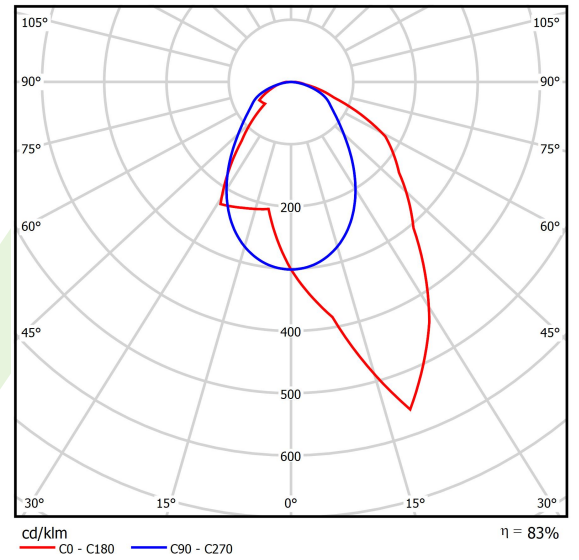

Produkt: PARALLEL LED 8000 OPTICS-ASY E 34 840 / L-2270MM

Index: 19.4101.4521.34

Beschreibung

Innenbeleuchtung. Montageart: an Aufhängebügeln. Gehäuse aus Stahlblech. Farbe - RAL 9016 (weiß). Abmessungen: 2270 x 70 x 50 mm. Abdeckung: OPTICS (Linsen). Der Wirkungsgrad des optischen Systems ist 83,46%. Abstrahlwinkel: asymmetrische Lichtverteilung. Lichtquelle: LED. Farbtemperatur 4000 K. SDCM=3. CRI>80. Lebensdauer: 60000 h L80/B10. Leuchtenlichtstrom: 7689 lm. Gesamtleistungsaufnahme: 53,1 W. Leuchten Lichtausbeute: 144,8 lm/W. Vorschaltgerät: Ein/Aus (E). Netzspannung 220..240 V, 50..60 Hz. Belastbarkeit der Schaltung: 11 (B10), 17 (B16), 16 (C10), 27 (C16). Umgebungstemperatur: 5 ÷ 35° C. Schutzart: IP20. Stoßfestigkeitsgrad: IK04. Schutzklasse: I. Photobiologische Risikoklasse (IEC/EN 62471): RG0.

Produktmerkmale

Kategorie	Industrieleuchten
Familie	PARALLEL LED
Name	PARALLEL LED 8000 OPTICS-ASY E 34 840 / L-2270MM
Index	19.4101.4521.34
EAN	5902107369484

Technische Daten

Lichtquelle	LED
LED-Lichtstrom [lm]	9212,8
LED-Leistung [W]	47,4
Leuchtenlichtstrom [lm]	7689
Gesamtleistungsaufnahme [W]	53,1
Leuchten Lichtausbeute [lm/W]	144,8
Farbtemperatur [K]	4000
CRI	>80
SDCM (LED-Quellen)	3
Abstrahlwinkel [°]	asymmetrische Lichtverteilung
Photobiologische Risikoklasse (IEC/EN 62471)	RG0
Schutzklasse	I
Schutzart	IP20
Netzspannung	220..240 V, 50..60 Hz
Lebensdauer [h]	60000
Lx/By	L80/B10
Umgebungstemperatur [°C]	5 ÷ 35
Betriebsgerät	Ein/Aus (E)
Belastbarkeit der Schaltung	11 (B10), 17 (B16), 16 (C10), 27 (C16)

Technische Daten

Montageart	an Aufhängebügeln
Leuchtenkörper	Stahlblech
Leuchtenfarbe	RAL 9016 (weiß)
Abdeckung	OPTICS (Linsen)
Stoßfestigkeitsgrad	IK04
Abmessungen [mm]	2270 x 70 x 50

Lichtverteilung

Zubehör