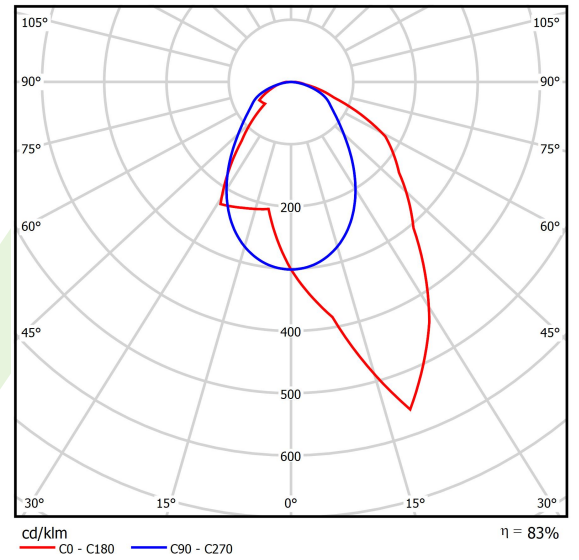

Produkt: PARALLEL LED 8000 OPTICS-ASY E 34 840 / L-2270MM

Index: 19.4101.4521.34

Beschreibung

Innenbeleuchtung. Montageart: an Aufhängebügeln. Gehäuse aus Stahlblech. Farbe - RAL 9016 (weiß). Abmessungen: 2270 x 70 x 50 mm. Abdeckung: OPTICS (Linsen). Der Wirkungsgrad des optischen Systems ist 83,46%. Abstrahlwinkel: asymmetrische Lichtverteilung. Lichtquelle: LED. Farbtemperatur 4000 K. SDCM=3. CRI>80. Lebensdauer: 60000 h L80/B10. Leuchtenlichtstrom: 7689 lm. Gesamtleistungsaufnahme: 53,1 W. Leuchten Lichtausbeute: 144,8 lm/W. Vorschaltgerät: Ein/Aus (E). Netzspannung 220..240 V, 50..60 Hz. Belastbarkeit der Schaltung: 11 (B10), 17 (B16), 16 (C10), 27 (C16). Umgebungstemperatur: 5 ÷ 35° C. Schutzart: IP20. Stoßfestigkeitsgrad: IK04. Schutzklasse: I. Photobiologische Risikoklasse (IEC/EN 62471): RG0.

Produktmerkmale

Kategorie	Industrieleuchten
Familie	PARALLEL LED
Type	PARALLEL LED 8000 OPTICS-ASY E 34 840 / L-2270MM
Index	19.4101.4521.34
EAN	5902107369484

Technische Daten

Lichtquelle	LED
LED-Lichtstrom [lm]	9212,8
LED-Leistung [W]	47,4
Leuchtenlichtstrom [lm]	7689
Gesamtleistungsaufnahme [W]	53,1
Leuchten Lichtausbeute [lm/W]	144,8
Farbtemperatur [K]	4000
CRI	>80
SDCM (LED-Quellen)	3
Abstrahlwinkel [°]	asymmetrische Lichtverteilung
Photobiologische Risikoklasse (IEC/EN 62471)	RG0
Schutzklasse	I
Schutzart	IP20
Netzspannung	220..240 V, 50..60 Hz
Lebensdauer [h]	60000
Lx/By	L80/B10
Umgebungstemperatur [°C]	5 ÷ 35
Betriebsgerät	Ein/Aus (E)
Belastbarkeit der Schaltung	11 (B10), 17 (B16), 16 (C10), 27 (C16)

Technische Daten

Montageart	an Aufhängebügeln
Leuchtenkörper	Stahlblech
Leuchtenfarbe	RAL 9016 (weiß)
Abdeckung	OPTICS (Linsen)
Stoßfestigkeitsgrad	IK04
Abmessungen [mm]	2270 x 70 x 50

Lichtverteilung

cd/kim
— C0 - C180 — C90 - C270