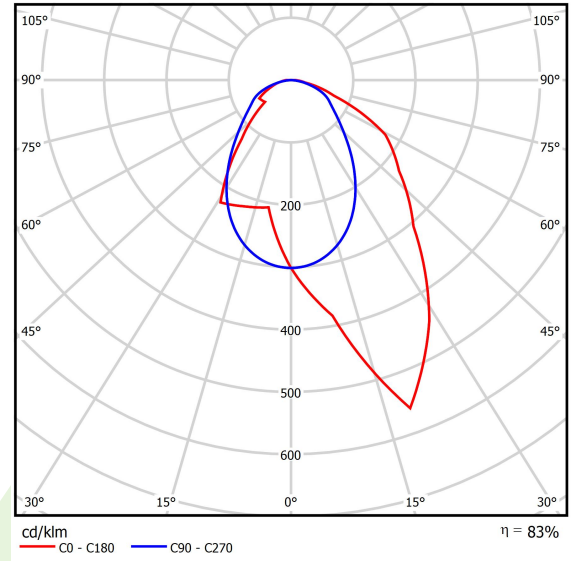

## Beschreibung

Innenbeleuchtung. Montageart: an Aufhängebügeln. Gehäuse aus Stahlblech. Farbe - RAL 9016 (weiß). Abmessungen: 2270 x 70 x 50 mm. Abdeckung: OPTICS (Linsen). Der Wirkungsgrad des optischen Systems ist 83,46%. Abstrahlwinkel: asymmetrische Lichtverteilung. Lichtquelle: LED. Farbtemperatur 4000 K. SDCM=3. CRI>80. Lebensdauer: 60000 h L80/B10. Leuchtenlichtstrom: 7689 lm. Gesamtleistungsaufnahme: 53,1 W. Leuchten Lichtausbeute: 144,8 lm/W. Vorschaltgerät: Ein/Aus (E). Netzspannung 220..240 V, 50..60 Hz. Belastbarkeit der Schaltung: 11 (B10), 17 (B16), 16 (C10), 27 (C16). Umgebungstemperatur: 5 ÷ 35° C. Schutzart: IP20. Stoßfestigkeitsgrad: IK04. Schutzklasse: I. Photobiologische Risikoklasse (IEC/EN 62471): RG0.

## Technische Daten

Lichtquelle	LED
LED-Lichtstrom [lm]	9212,8
LED-Leistung [W]	47,4
Leuchtenlichtstrom [lm]	7689
Gesamtleistungsaufnahme [W]	53,1
Leuchten Lichtausbeute [lm/W]	144,8
Farbtemperatur [K]	4000
CRI	>80
SDCM (LED-Quellen)	3
Abstrahlwinkel [°]	asymmetrische Lichtverteilung
Photobiologische Risikoklasse (IEC/EN 62471)	RG0
Schutzklasse	I
Schutzart	IP20
Netzspannung	220..240 V, 50..60 Hz
Lebensdauer [h]	60000
Lx/By	L80/B10
Umgebungstemperatur [°C]	5 ÷ 35
Betriebsgerät	Ein/Aus (E)
Belastbarkeit der Schaltung	11 (B10), 17 (B16), 16 (C10), 27 (C16)

## Technische Daten

Montageart	an Aufhängebügeln
Leuchtenkörper	Stahlblech
Leuchtenfarbe	RAL 9016 (weiß)
Abdeckung	OPTICS (Linsen)
Stoßfestigkeitsgrad	IK04
Abmessungen [mm]	2270 x 70 x 50

## Lichtverteilung