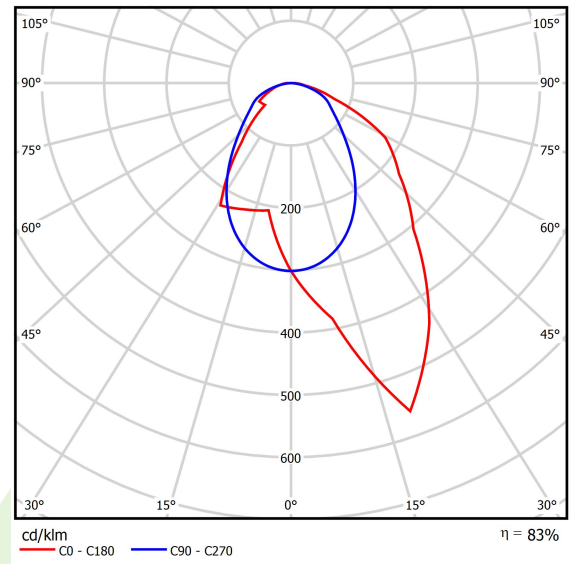

Produkt: PARALLEL LED 9000 OPTICS-ASY E 34 840 / L-1710MM**Index:** 19.4101.4421.34

Beschreibung

Innenbeleuchtung. Montageart: an Aufhängebügeln. Gehäuse aus Stahlblech. Farbe - RAL 9016 (weiß). Abmessungen: 1710 x 70 x 50 mm. Abdeckung: OPTICS (Linsen). Der Wirkungsgrad des optischen Systems ist 83,46%. Abstrahlwinkel: asymmetrische Lichtverteilung. Lichtquelle: LED. Farbtemperatur 4000 K. SDCM=3. CRI>80. Lebensdauer: 60000 h L80/B10. Leuchtenlichtstrom: 7849,7 lm. Gesamtleistungsaufnahme: 57,5 W. Leuchten Lichtausbeute: 136,5 lm/W. Vorschaltgerät: Ein/Aus (E). Netzspannung 220..240 V, 50..60 Hz. Belastbarkeit der Schaltung: 16 (B10), 26 (B16), 23 (C10), 37 (C16). Umgebungstemperatur: 5 ÷ 35° C. Schutzart: IP20. Stoßfestigkeitsgrad: IK04. Schutzklasse: I. Photobiologische Risikoklasse (IEC/EN 62471): RG0.

Produktmerkmale

Kategorie	Industrieleuchten
Familie	PARALLEL LED
Type	PARALLEL LED 9000 OPTICS-ASY E 34 840 / L-1710MM
Index	19.4101.4421.34

Technische Daten

Lichtquelle	LED
LED-Lichtstrom [lm]	9405,3
LED-Leistung [W]	51,3
Leuchtenlichtstrom [lm]	7849,7
Gesamtleistungsaufnahme [W]	57,5
Leuchten Lichtausbeute [lm/W]	136,5
Farbtemperatur [K]	4000
CRI	>80
SDCM (LED-Quellen)	3
Abstrahlwinkel [°]	asymmetrische Lichtverteilung
Photobiologische Risikoklasse (IEC/EN 62471)	RG0
Schutzklasse	I
Schutzart	IP20
Netzspannung	220..240 V, 50..60 Hz
Lebensdauer [h]	60000
Lx/By	L80/B10
Umgebungstemperatur [°C]	5 ÷ 35
Betriebsgerät	Ein/Aus (E)
Belastbarkeit der Schaltung	16 (B10), 26 (B16), 23 (C10), 37 (C16)

Technische Daten

Montageart	an Aufhängebügeln
Leuchtenkörper	Stahlblech
Leuchtenfarbe	RAL 9016 (weiß)
Abdeckung	OPTICS (Linsen)
Stoßfestigkeitsgrad	IK04
Abmessungen [mm]	1710 x 70 x 50

Lichtverteilung

Zubehör