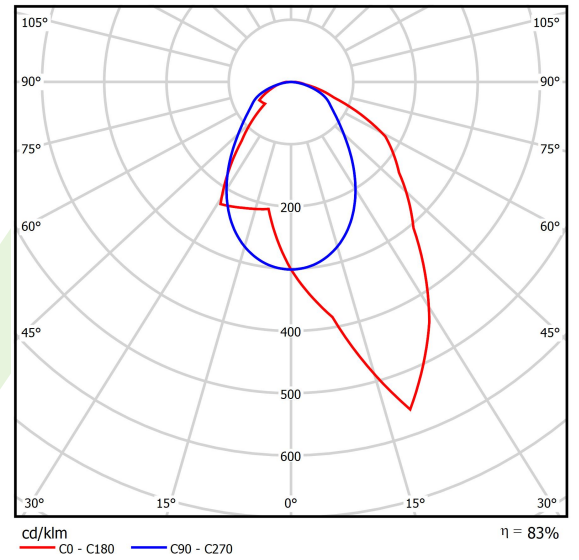

Produkt: PARALLEL LED 9000 OPTICS-ASY E 34 840 / L-1710MM

Index: 19.4101.4421.34

Beschreibung

Innenbeleuchtung. Montageart: an Aufhängebügeln. Gehäuse aus Stahlblech. Farbe - RAL 9016 (weiß). Abmessungen: 1710 x 70 x 50 mm. Abdeckung: OPTICS (Linsen). Der Wirkungsgrad des optischen Systems ist 83,46%. Abstrahlwinkel: asymmetrische Lichtverteilung. Lichtquelle: LED. Farbtemperatur 4000 K. SDCM=3. CRI>80. Lebensdauer: 60000 h L80/B10. Leuchtenlichtstrom: 7849,7 lm. Gesamtleistungsaufnahme: 57,5 W. Leuchten Lichtausbeute: 136,5 lm/W. Vorschaltgerät: Ein/Aus (E). Netzspannung 220..240 V, 50..60 Hz. Belastbarkeit der Schaltung: 16 (B10), 26 (B16), 23 (C10), 37 (C16). Umgebungstemperatur: 5 ÷ 35° C. Schutzart: IP20. Stoßfestigkeitsgrad: IK04. Schutzklasse: I. Photobiologische Risikoklasse (IEC/EN 62471): RG0.

Produktmerkmale

Kategorie	Industrieleuchten
Familie	PARALLEL LED
Name	PARALLEL LED 9000 OPTICS-ASY E 34 840 / L-1710MM
Index	19.4101.4421.34
EAN	5902107369439

Technische Daten

Lichtquelle	LED
LED-Lichtstrom [lm]	9405,3
LED-Leistung [W]	51,3
Leuchtenlichtstrom [lm]	7849,7
Gesamtleistungsaufnahme [W]	57,5
Leuchten Lichtausbeute [lm/W]	136,5
Farbtemperatur [K]	4000
CRI	>80
SDCM (LED-Quellen)	3
Abstrahlwinkel [°]	asymmetrische Lichtverteilung
Photobiologische Risikoklasse (IEC/EN 62471)	RG0
Schutzklasse	I
Schutzart	IP20
Netzspannung	220..240 V, 50..60 Hz
Lebensdauer [h]	60000
Lx/By	L80/B10
Umgebungstemperatur [°C]	5 ÷ 35
Betriebsgerät	Ein/Aus (E)
Belastbarkeit der Schaltung	16 (B10), 26 (B16), 23 (C10), 37 (C16)

Technische Daten

Montageart	an Aufhängebügeln
Leuchtenkörper	Stahlblech
Leuchtenfarbe	RAL 9016 (weiß)
Abdeckung	OPTICS (Linsen)
Stoßfestigkeitsgrad	IK04
Abmessungen [mm]	1710 x 70 x 50

Lichtverteilung

cd/klm
— C0 - C180 — C90 - C270