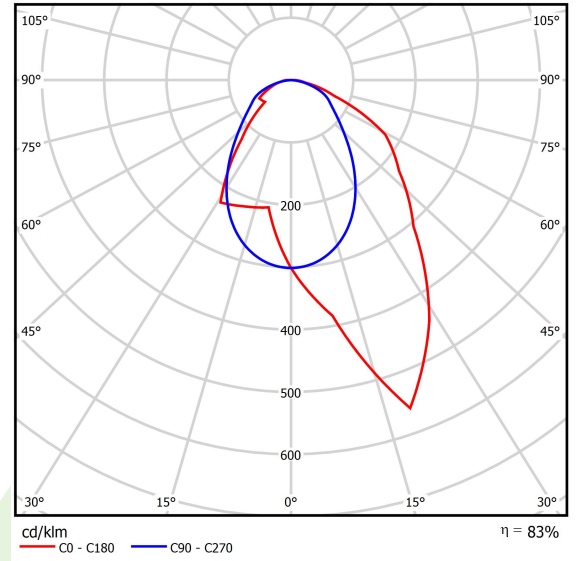

## Beschreibung

Innenbeleuchtung. Montageart: an Aufhängebügeln. Gehäuse aus Stahlblech. Farbe - RAL 9016 (weiß). Abmessungen: 1710 x 70 x 50 mm. Abdeckung: OPTICS (Linsen). Der Wirkungsgrad des optischen Systems ist 83,46%. Abstrahlwinkel: asymmetrische Lichtverteilung. Lichtquelle: LED. Farbtemperatur 4000 K. SDCM=3. CRI>80. Lebensdauer: 60000 h L80/B10. Leuchtenlichtstrom: 5766,8 lm. Gesamtleistungsaufnahme: 39,8 W. Leuchten Lichtausbeute: 144,9 lm/W. Vorschaltgerät: Ein/Aus (E). Netzspannung 220..240 V, 50..60 Hz. Belastbarkeit der Schaltung: 16 (B10), 26 (B16), 23 (C10), 37 (C16). Umgebungstemperatur: 5 ÷ 35° C. Schutzart: IP20. Stoßfestigkeitsgrad: IK04. Schutzklasse: I. Photobiologische Risikoklasse (IEC/EN 62471): RG0.

## Technische Daten

Lichtquelle	LED
LED-Lichtstrom [lm]	6909,6
LED-Leistung [W]	35,6
Leuchtenlichtstrom [lm]	5766,8
Gesamtleistungsaufnahme [W]	39,8
Leuchten Lichtausbeute [lm/W]	144,9
Farbtemperatur [K]	4000
CRI	>80
SDCM (LED-Quellen)	3
Abstrahlwinkel [°]	asymmetrische Lichtverteilung
Photobiologische Risikoklasse (IEC/EN 62471)	RG0
Schutzklasse	I
Schutzart	IP20
Netzspannung	220..240 V, 50..60 Hz
Lebensdauer [h]	60000
Lx/By	L80/B10
Umgebungstemperatur [°C]	5 ÷ 35
Betriebsgerät	Ein/Aus (E)
Belastbarkeit der Schaltung	16 (B10), 26 (B16), 23 (C10), 37 (C16)

## Technische Daten

Montageart	an Aufhängebügeln
Leuchtenkörper	Stahlblech
Leuchtenfarbe	RAL 9016 (weiß)
Abdeckung	OPTICS (Linsen)
Stoßfestigkeitsgrad	IK04
Abmessungen [mm]	1710 x 70 x 50

## Lichtverteilung