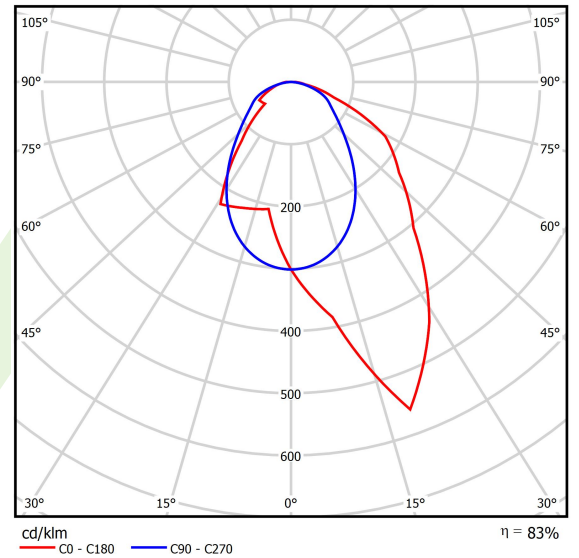

Produkt: PARALLEL LED 6000 OPTICS-ASY E 34 840 / L-1710MM

Index: 19.4101.4321.34

Beschreibung

Innenbeleuchtung. Montageart: an Aufhängebügeln. Gehäuse aus Stahlblech. Farbe - RAL 9016 (weiß). Abmessungen: 1710 x 70 x 50 mm. Abdeckung: OPTICS (Linsen). Der Wirkungsgrad des optischen Systems ist 83,46%. Abstrahlwinkel: asymmetrische Lichtverteilung. Lichtquelle: LED. Farbtemperatur 4000 K. SDCM=3. CRI>80. Lebensdauer: 60000 h L80/B10. Leuchtenlichtstrom: 5766,8 lm. Gesamtleistungsaufnahme: 39,8 W. Leuchten Lichtausbeute: 144,9 lm/W. Vorschaltgerät: Ein/Aus (E). Netzspannung 220..240 V, 50..60 Hz. Belastbarkeit der Schaltung: 16 (B10), 26 (B16), 23 (C10), 37 (C16). Umgebungstemperatur: 5 ÷ 35° C. Schutzart: IP20. Stoßfestigkeitsgrad: IK04. Schutzklasse: I. Photobiologische Risikoklasse (IEC/EN 62471): RG0.

Produktmerkmale

Kategorie	Industrieleuchten
Familie	PARALLEL LED
Name	PARALLEL LED 6000 OPTICS-ASY E 34 840 / L-1710MM
Index	19.4101.4321.34
EAN	5902107369385

Technische Daten

Lichtquelle	LED
LED-Lichtstrom [lm]	6909,6
LED-Leistung [W]	35,6
Leuchtenlichtstrom [lm]	5766,8
Gesamtleistungsaufnahme [W]	39,8
Leuchten Lichtausbeute [lm/W]	144,9
Farbtemperatur [K]	4000
CRI	>80
SDCM (LED-Quellen)	3
Abstrahlwinkel [°]	asymmetrische Lichtverteilung
Photobiologische Risikoklasse (IEC/EN 62471)	RG0
Schutzklasse	I
Schutzart	IP20
Netzspannung	220..240 V, 50..60 Hz
Lebensdauer [h]	60000
Lx/By	L80/B10
Umgebungstemperatur [°C]	5 ÷ 35
Betriebsgerät	Ein/Aus (E)
Belastbarkeit der Schaltung	16 (B10), 26 (B16), 23 (C10), 37 (C16)

Technische Daten

Montageart	an Aufhängebügeln
Leuchtenkörper	Stahlblech
Leuchtenfarbe	RAL 9016 (weiß)
Abdeckung	OPTICS (Linsen)
Stoßfestigkeitsgrad	IK04
Abmessungen [mm]	1710 x 70 x 50

Lichtverteilung

cd/klm
— C0 - C180 — C90 - C270