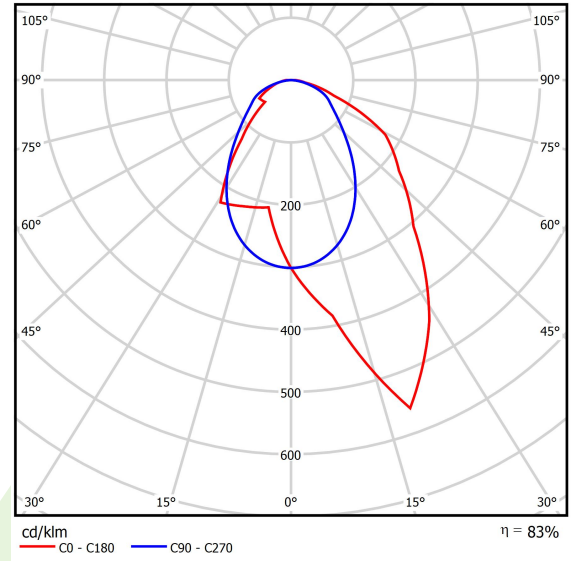

Produkt: PARALLEL LED 6000 OPTICS-ASY E 34 840 / L-1142MM**Index:** 19.4101.4221.34

Beschreibung

Innenbeleuchtung. Montageart: an Aufhängebügeln. Gehäuse aus Stahlblech. Farbe - RAL 9016 (weiß). Abmessungen: 1142 x 70 x 50 mm. Abdeckung: OPTICS (Linsen). Der Wirkungsgrad des optischen Systems ist 83,46%. Abstrahlwinkel: asymmetrische Lichtverteilung. Lichtquelle: LED. Farbtemperatur 4000 K. SDCM=3. CRI>80. Lebensdauer: 60000 h L80/B10. Leuchtenlichtstrom: 5233,1 lm. Gesamtleistungsaufnahme: 38,3 W. Leuchten Lichtausbeute: 136,6 lm/W. Vorschaltgerät: Ein/Aus (E). Netzspannung 220..240 V, 50..60 Hz. Belastbarkeit der Schaltung: 22 (B10), 34 (B16), 33 (C10), 54 (C16). Umgebungstemperatur: 5 ÷ 35° C. Schutzart: IP20. Stoßfestigkeitsgrad: IK04. Schutzklasse: I. Photobiologische Risikoklasse (IEC/EN 62471): RG0.

Produktmerkmale

Kategorie	Industrieleuchten
Familie	PARALLEL LED
Type	PARALLEL LED 6000 OPTICS-ASY E 34 840 / L-1142MM
Index	19.4101.4221.34

Technische Daten

Lichtquelle	LED
LED-Lichtstrom [lm]	6270,2
LED-Leistung [W]	34,2
Leuchtenlichtstrom [lm]	5233,1
Gesamtleistungsaufnahme [W]	38,3
Leuchten Lichtausbeute [lm/W]	136,6
Farbtemperatur [K]	4000
CRI	>80
SDCM (LED-Quellen)	3
Abstrahlwinkel [°]	asymmetrische Lichtverteilung
Photobiologische Risikoklasse (IEC/EN 62471)	RG0
Schutzklasse	I
Schutzart	IP20
Netzspannung	220..240 V, 50..60 Hz
Lebensdauer [h]	60000
Lx/By	L80/B10
Umgebungstemperatur [°C]	5 ÷ 35
Betriebsgerät	Ein/Aus (E)
Belastbarkeit der Schaltung	22 (B10), 34 (B16), 33 (C10), 54 (C16)

Technische Daten

Montageart	an Aufhängebügeln
Leuchtenkörper	Stahlblech
Leuchtenfarbe	RAL 9016 (weiß)
Abdeckung	OPTICS (Linsen)
Stoßfestigkeitsgrad	IK04
Abmessungen [mm]	1142 x 70 x 50

Lichtverteilung

Zubehör