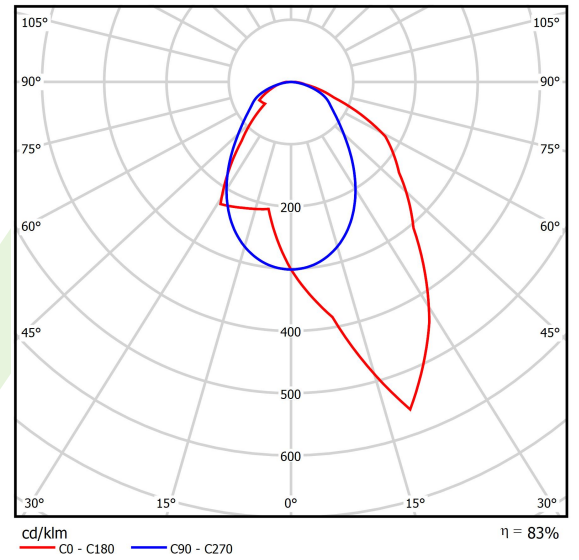

Produkt: PARALLEL LED 4000 OPTICS-ASY E 34 840 / L-1142MM

Index: 19.4101.4121.34

Beschreibung

Innenbeleuchtung. Montageart: an Aufhängebügeln. Gehäuse aus Stahlblech. Farbe - RAL 9016 (weiß). Abmessungen: 1142 x 70 x 50 mm. Abdeckung: OPTICS (Linsen). Der Wirkungsgrad des optischen Systems ist 83,46%. Abstrahlwinkel: asymmetrische Lichtverteilung. Lichtquelle: LED. Farbtemperatur 4000 K. SDCM=3. CRI>80. Lebensdauer: 60000 h L80/B10. Leuchtenlichtstrom: 3844,5 lm. Gesamtleistungsaufnahme: 26,5 W. Leuchten Lichtausbeute: 145,1 lm/W. Vorschaltgerät: Ein/Aus (E). Netzspannung 220..240 V, 50..60 Hz. Belastbarkeit der Schaltung: 22 (B10), 34 (B16), 33 (C10), 54 (C16). Umgebungstemperatur: 5 ÷ 35° C. Schutzart: IP20. Stoßfestigkeitsgrad: IK04. Schutzklasse: I. Photobiologische Risikoklasse (IEC/EN 62471): RG0.

Produktmerkmale

Kategorie	Industrieleuchten
Familie	PARALLEL LED
Name	PARALLEL LED 4000 OPTICS-ASY E 34 840 / L-1142MM
Index	19.4101.4121.34
EAN	5902107367282

Technische Daten

Lichtquelle	LED
LED-Lichtstrom [lm]	4606,4
LED-Leistung [W]	23,7
Leuchtenlichtstrom [lm]	3844,5
Gesamtleistungsaufnahme [W]	26,5
Leuchten Lichtausbeute [lm/W]	145,1
Farbtemperatur [K]	4000
CRI	>80
SDCM (LED-Quellen)	3
Abstrahlwinkel [°]	asymmetrische Lichtverteilung
Photobiologische Risikoklasse (IEC/EN 62471)	RG0
Schutzklasse	I
Schutzart	IP20
Netzspannung	220..240 V, 50..60 Hz
Lebensdauer [h]	60000
Lx/By	L80/B10
Umgebungstemperatur [°C]	5 ÷ 35
Betriebsgerät	Ein/Aus (E)
Belastbarkeit der Schaltung	22 (B10), 34 (B16), 33 (C10), 54 (C16)

Technische Daten

Montageart	an Aufhängebügeln
Leuchtenkörper	Stahlblech
Leuchtenfarbe	RAL 9016 (weiß)
Abdeckung	OPTICS (Linsen)
Stoßfestigkeitsgrad	IK04
Abmessungen [mm]	1142 x 70 x 50

Lichtverteilung

Zubehör