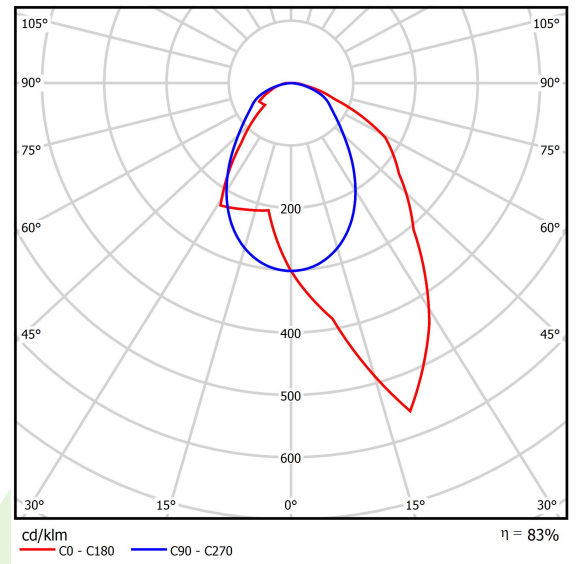

Produkt: PARALLEL LED 4000 OPTICS-ASY E 34 840 / L-1142MM**Index:** 19.4101.4121.34

Beschreibung

Innenbeleuchtung. Montageart: an Aufhängebügeln. Gehäuse aus Stahlblech. Farbe - RAL 9016 (weiß). Abmessungen: 1142 x 70 x 50 mm. Abdeckung: OPTICS (Linsen). Der Wirkungsgrad des optischen Systems ist 83,46%. Abstrahlwinkel: asymmetrische Lichtverteilung. Lichtquelle: LED. Farbtemperatur 4000 K. SDCM=3. CRI>80. Lebensdauer: 60000 h L80/B10. Leuchtenlichtstrom: 3844,5 lm. Gesamtleistungsaufnahme: 26,5 W. Leuchten Lichtausbeute: 145,1 lm/W. Vorschaltgerät: Ein/Aus (E). Netzspannung 220..240 V, 50..60 Hz. Belastbarkeit der Schaltung: 22 (B10), 34 (B16), 33 (C10), 54 (C16). Umgebungstemperatur: 5 ÷ 35° C. Schutzart: IP20. Stoßfestigkeitsgrad: IK04. Schutzklasse: I. Photobiologische Risikoklasse (IEC/EN 62471): RG0.

Produktmerkmale

Kategorie	Industrieleuchten
Familie	PARALLEL LED
Type	PARALLEL LED 4000 OPTICS-ASY E 34 840 / L-1142MM
Index	19.4101.4121.34

Technische Daten

Lichtquelle	LED
LED-Lichtstrom [lm]	4606,4
LED-Leistung [W]	23,7
Leuchtenlichtstrom [lm]	3844,5
Gesamtleistungsaufnahme [W]	26,5
Leuchten Lichtausbeute [lm/W]	145,1
Farbtemperatur [K]	4000
CRI	>80
SDCM (LED-Quellen)	3
Abstrahlwinkel [°]	asymmetrische Lichtverteilung
Photobiologische Risikoklasse (IEC/EN 62471)	RG0
Schutzklasse	I
Schutzart	IP20
Netzspannung	220..240 V, 50..60 Hz
Lebensdauer [h]	60000
Lx/By	L80/B10
Umgebungstemperatur [°C]	5 ÷ 35
Betriebsgerät	Ein/Aus (E)
Belastbarkeit der Schaltung	22 (B10), 34 (B16), 33 (C10), 54 (C16)

Technische Daten

Montageart	an Aufhängebügeln
Leuchtenkörper	Stahlblech
Leuchtenfarbe	RAL 9016 (weiß)
Abdeckung	OPTICS (Linsen)
Stoßfestigkeitsgrad	IK04
Abmessungen [mm]	1142 x 70 x 50

Lichtverteilung

Zubehör