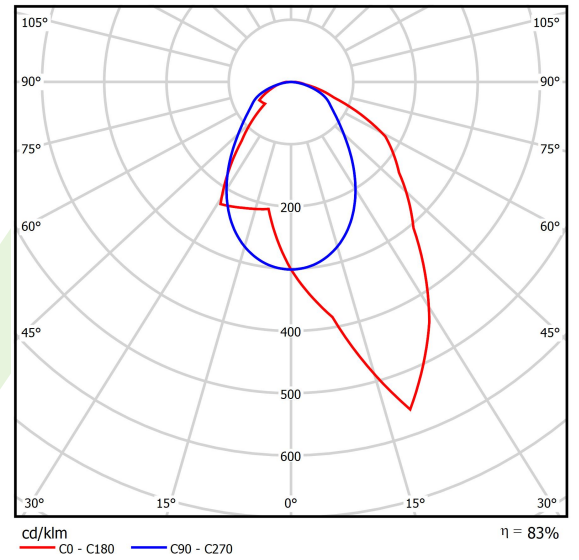

Produkt: PARALLEL LED 4000 OPTICS-ASY E 34 840 / L-1142MM

Index: 19.4101.4121.34

Beschreibung

Innenbeleuchtung. Montageart: an Aufhängebügeln. Gehäuse aus Stahlblech. Farbe - RAL 9016 (weiß). Abmessungen: 1142 x 70 x 50 mm. Abdeckung: OPTICS (Linsen). Der Wirkungsgrad des optischen Systems ist 83,46%. Abstrahlwinkel: asymmetrische Lichtverteilung. Lichtquelle: LED. Farbtemperatur 4000 K. SDCM=3. CRI>80. Lebensdauer: 60000 h L80/B10. Leuchtenlichtstrom: 3844,5 lm. Gesamtleistungsaufnahme: 26,5 W. Leuchten Lichtausbeute: 145,1 lm/W. Vorschaltgerät: Ein/Aus (E). Netzspannung 220..240 V, 50..60 Hz. Belastbarkeit der Schaltung: 22 (B10), 34 (B16), 33 (C10), 54 (C16). Umgebungstemperatur: 5 ÷ 35° C. Schutzart: IP20. Stoßfestigkeitsgrad: IK04. Schutzklasse: I. Photobiologische Risikoklasse (IEC/EN 62471): RG0.

Produktmerkmale

Kategorie	Industrieleuchten
Familie	PARALLEL LED
Type	PARALLEL LED 4000 OPTICS-ASY E 34 840 / L-1142MM
Index	19.4101.4121.34
EAN	5902107367282

Technische Daten

Lichtquelle	LED
LED-Lichtstrom [lm]	4606,4
LED-Leistung [W]	23,7
Leuchtenlichtstrom [lm]	3844,5
Gesamtleistungsaufnahme [W]	26,5
Leuchten Lichtausbeute [lm/W]	145,1
Farbtemperatur [K]	4000
CRI	>80
SDCM (LED-Quellen)	3
Abstrahlwinkel [°]	asymmetrische Lichtverteilung
Photobiologische Risikoklasse (IEC/EN 62471)	RG0
Schutzklasse	I
Schutzart	IP20
Netzspannung	220..240 V, 50..60 Hz
Lebensdauer [h]	60000
Lx/By	L80/B10
Umgebungstemperatur [°C]	5 ÷ 35
Betriebsgerät	Ein/Aus (E)
Belastbarkeit der Schaltung	22 (B10), 34 (B16), 33 (C10), 54 (C16)

Technische Daten

Montageart	an Aufhängebügeln
Leuchtenkörper	Stahlblech
Leuchtenfarbe	RAL 9016 (weiß)
Abdeckung	OPTICS (Linsen)
Stoßfestigkeitsgrad	IK04
Abmessungen [mm]	1142 x 70 x 50

Lichtverteilung

Zubehör