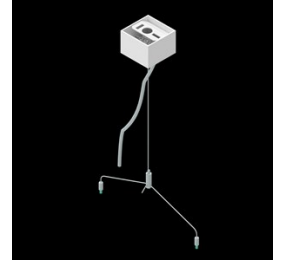

Index 6E1-500KW341P-5Y

Type SUSPENSION NEW TYPE-G 34
LENGHT 1,5M WIRE 5X 1-POINT
TYPE-Y