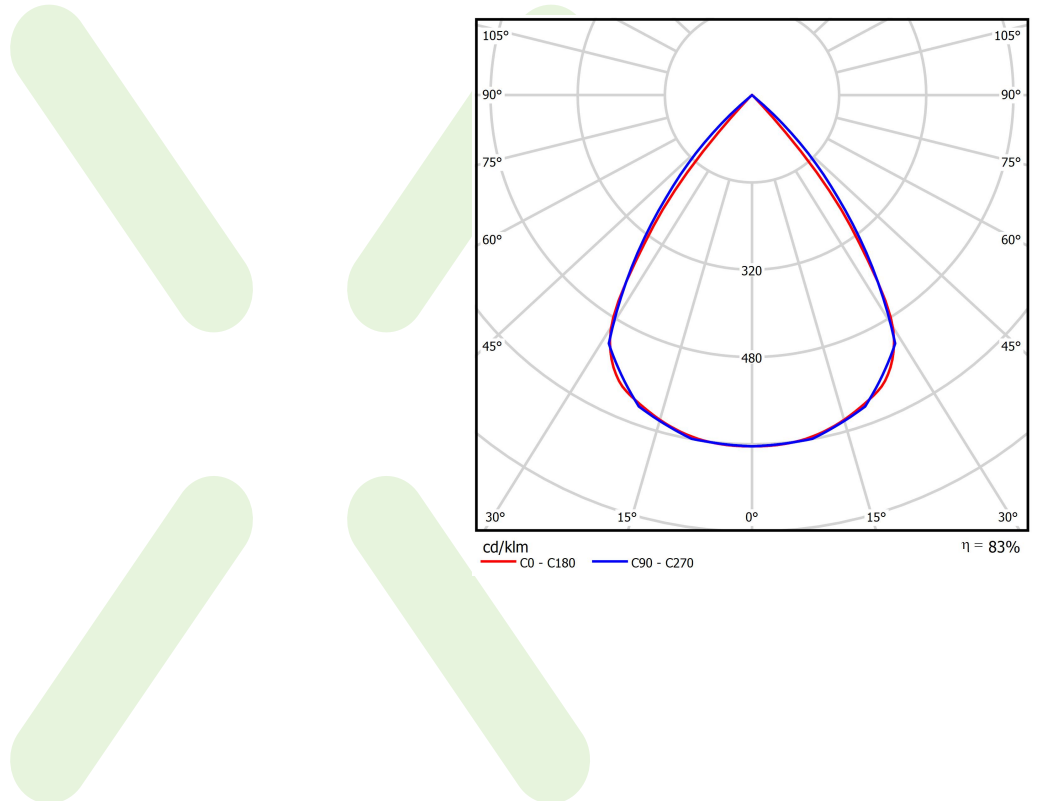

Lichtverteilung