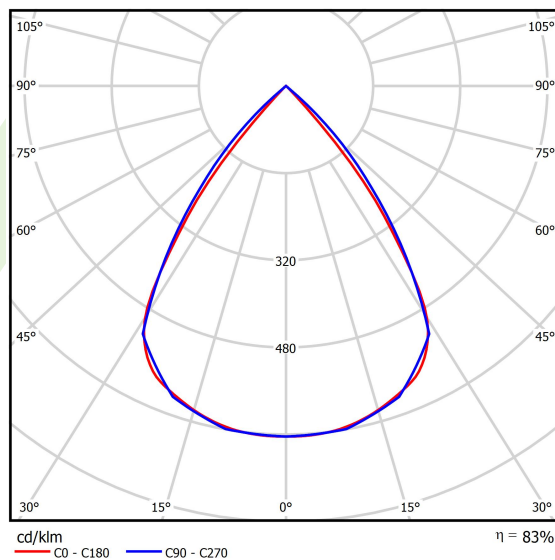

Dane mechaniczne

Montaż	do wbudowania w podwieszany sufit modułowy jak również w sufit gipsowo-kartonowy, nastropowo i na zawieszach po zastosowaniu akcesoriów
Materiał	blacha stalowa
Kolor	RAL 9016 (biały)
Przesłona	RASTER (raster antyolśnieniowy)
Odporność mechaniczna	IK04
Wymiary [mm]	1196 x 296 x 23
Otwór montażowy [mm]	1210 x 310

Fotometria