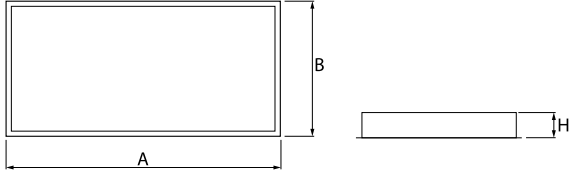

Produktmerkmale

Kategorie	Einbauleuchten
Familie	DOMINO LOW UGR LED
Type	DOMINO LOW UGR LED 8400 RASTER DAISY-BLACK-WIDE E 34 830 / 1196X296MM
Index	19.4100.3411.34
EAN	5902107287429

Technische Daten

Lichtquelle	LED
LED-Lichtstrom [lm]	8257,3
LED-Leistung [W]	45,2
Leuchtenlichtstrom [lm]	6852
Gesamtleistungsaufnahme [W]	50,6
Leuchten Lichtausbeute [lm/W]	135,4
Farbtemperatur [K]	3000
CRI	>80
SDCM (LED-Quellen)	3
Abstrahlwinkel [°]	(C0-C180) / (C90-C270) - 72,6° / 74,4°
Schutzklasse	II
Schutzart	IP20
Netzspannung	220..240 V, 50..60 Hz
Lebensdauer [h]	100000 (1) / 147000 (2)
Lx/By	L80/B10 (1) / L70/B10 (2)
Umgebungstemperatur [°C]	5 ÷ 30
Betriebsgerät	Ein/Aus (E)
Leistungsfaktor cos φ	>0,95
Belastbarkeit der Schaltung	8 (B10), 15 (B16), 15 (C10), 29 (C16)

Technische Daten

Montageart	Einbau in Moduldecken sowie Gipskartondecken, direkte Montage an der Deckenkonstruktion und Aufbaumontage an Abhängern mittels Zubehör
Leuchtenkörper	Stahlblech
Leuchtenfarbe	RAL 9016 (weiß)
Abdeckung	RASTER (Blendschutz)
Stoßfestigkeitsgrad	IK04
Abmessungen [mm]	1196 x 296 x 23
Einbaudurchmesser [mm]	1210 x 310