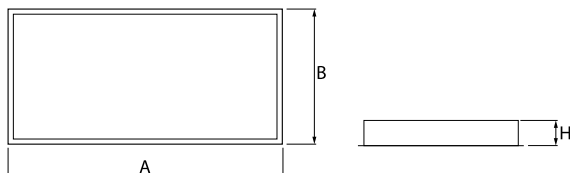

Produktmerkmale

Kategorie	Einbauleuchten
Familie	DOMINO LOW UGR LED
Type	DOMINO LOW UGR LED 8400 RASTER DAISY-BLACK-WIDE E 34 830 / 1196X296
Index	19.4100.3411.34

Technische Daten

Lichtquelle	LED
LED-Lichtstrom [lm]	8257,3
LED-Leistung [W]	45,2
Leuchtenlichtstrom [lm]	6852
Gesamtleistungsaufnahme [W]	50,6
Leuchten Lichtausbeute [lm/W]	135,4
Farbtemperatur [K]	3000
CRI	>80
SDCM (LED-Quellen)	3
Abstrahlwinkel [°]	(C0-C180) / (C90-C270) - 72,6° / 74,4°
Schutzklasse	II
Schutzart	IP20
Netzspannung	220..240 V, 50..60 Hz
Lebensdauer [h]	100000 (1) / 147000 (2)
Lx/By	L80/B10 (1) / L70/B10 (2)
Umgebungstemperatur [°C]	5 ÷ 30
Betriebsgerät	Ein/Aus (E)
Leistungsfaktor cos φ	>0,95
Belastbarkeit der Schaltung	8 (B10), 15 (B16), 15 (C10), 29 (C16)

Technische Daten

Montageart	Einbau in Moduldecken sowie Gipskartondecken, direkte Montage an der Deckenkonstruktion und Aufbaumontage an Abhänger mittels Zubehör
Leuchtenkörper	Stahlblech
Leuchtenfarbe	RAL 9016 (weiß)
Abdeckung	RASTER (Blendschutz)
Stoßfestigkeitsgrad	IK04
Abmessungen [mm]	1196 x 296 x 23
Einbaudurchmesser [mm]	1210 x 310