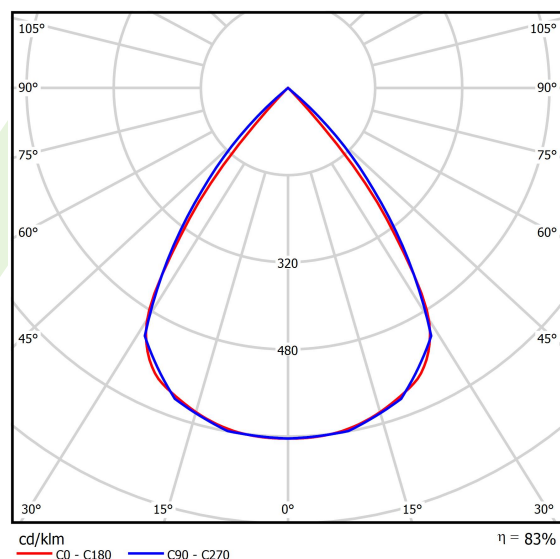

Dane mechaniczne

Montaż	do wbudowania w podwieszany sufit modułowy jak również w sufit gipsowo-kartonowy, nastropowo i na zawieszach po zastosowaniu akcesoriów
Materiał	blacha stalowa
Kolor	RAL 9016 (biały)
Przesłona	RASTER (raster antyolśnieniowy)
Odporność mechaniczna	IK04
Wymiary [mm]	1196 x 296 x 23
Otwór montażowy [mm]	1210 x 310

Fotometria