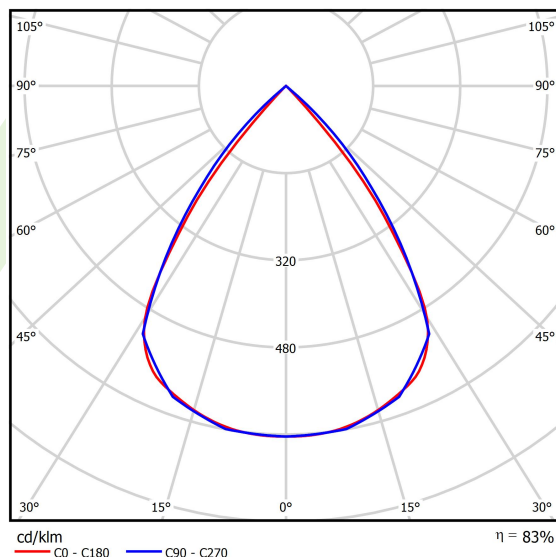

Dane mechaniczne

Montaż	do wbudowania w podwieszany sufit modułowy jak również w sufit gipsowo-kartonowy, nastropowo i na zawieszach po zastosowaniu akcesoriów
Materiał	blacha stalowa
Kolor	RAL 9016 (biały)
Przesłona	RASTER (raster antyolśnieniowy)
Odporność mechaniczna	IK04
Wymiary [mm]	1196 x 296 x 23
Otwór montażowy [mm]	1210 x 310

Fotometria