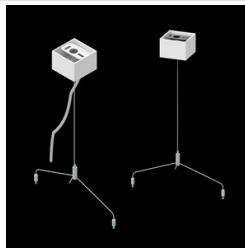

Indeks 19.3272.0101.34

Nazwa SUSPENSION NEW TYPE-G+H
34 LENGHT 1,5M WIRE 3X SET
TYPE-Y