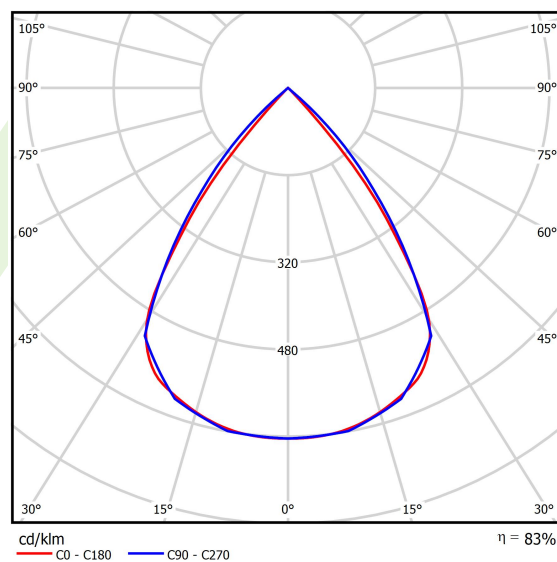

Dane mechaniczne

Montaż	do wbudowania w podwieszany sufit modułowy jak również w sufit gipsowo-kartonowy, nastropowo i na zawieszach po zastosowaniu akcesoriów
Materiał	blacha stalowa
Kolor	RAL 9016 (biały)
Przesłona	RASTER (raster antyolśnieniowy)
Odporność mechaniczna	IK04
Wymiary [mm]	1196 x 296 x 23
Otwór montażowy [mm]	1210 x 310

Fotometria