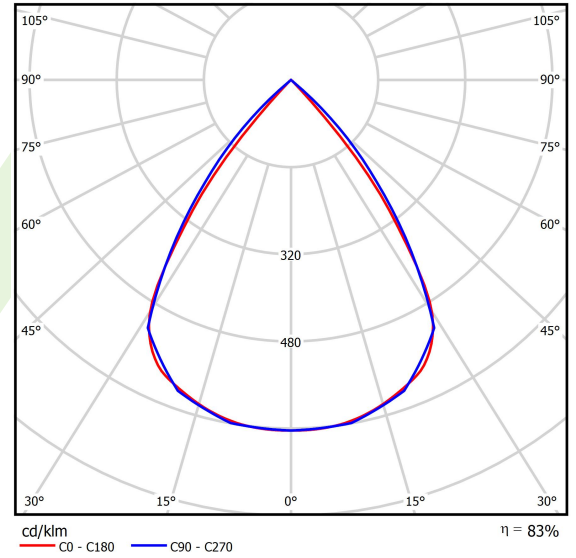

Technische Daten

Montageart	in Moduldecken und Gipskartondecken
Leuchtenkörper	Stahlblech
Leuchtenfarbe	RAL 9016 (weiß)
Abdeckung	RASTER (Blendschutz)
Stoßfestigkeitsgrad	IK04
Gewicht [kg]	0,7
Abmessungen [mm]	596 x 75 x 50
Einbaudurchmesser [mm]	575 x 65

Lichtverteilung

Zubehör

Index 19.3200.0001.00

Name DOMINO LOW UGR LED
2100/4200/6300 GRIFF FÜR
GIPSKARTON-DECKEN /
596X596 / 596X296 / 1196X75 /
596X75