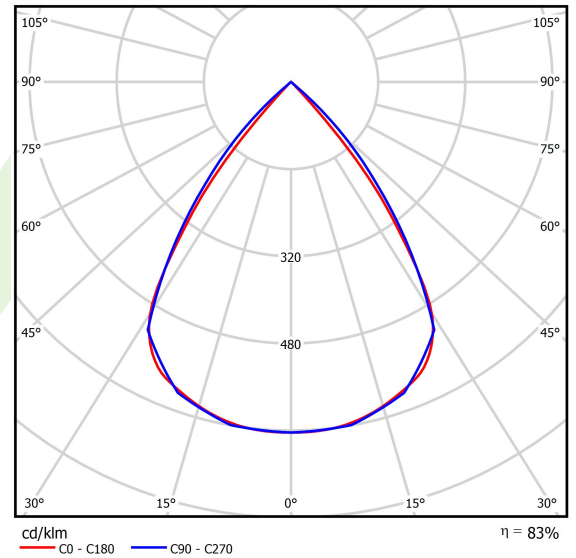

Technische Daten

Montageart	in Moduldecken und Gipskartondecken
Leuchtenkörper	Stahlblech
Leuchtenfarbe	RAL 9016 (weiß)
Abdeckung	RASTER (Blendschutz)
Stoßfestigkeitsgrad	IK04
Gewicht [kg]	0,7
Abmessungen [mm]	596 x 75 x 50
Einbaudurchmesser [mm]	575 x 65

Lichtverteilung

Zubehör

Index 19.3200.0001.00

Type DOMINO LOW UGR LED
2100/4200/6300 GRIFF FÜR
GIPSKARTON-DECKEN / 596X596
/ 596X296 / 1196X75 / 596X75