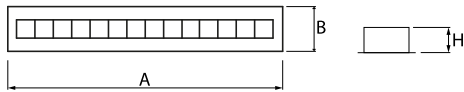

Produktmerkmale

Kategorie	Einbauleuchten
Familie	DOMINO LOW UGR LED
Type	DOMINO LOW UGR LED 2100 RASTER DAISY-BLACK-WIDE EDD 34 840 / 596X75MM
Index	19.4100.2123.34
EAN	5902107301576

Technische Daten

Lichtquelle	LED
LED-Lichtstrom [lm]	2236,7
LED-Leistung [W]	11,3
Leuchtenlichtstrom [lm]	1856
Gesamtleistungsaufnahme [W]	12,7
Leuchten Lichtausbeute [lm/W]	146,1
Farbtemperatur [K]	4000
CRI	>80
SDCM (LED-Quellen)	3
Abstrahlwinkel [°]	(C0-C180) / (C90-C270) - 72,6° / 74,4°
Schutzklasse	II
Schutzart	IP20
Netzspannung	220..240 V, 50..60 Hz
Lebensdauer [h]	100000 (1) / 147000 (2)
Lx/By	L80/B10 (1) / L70/B10 (2)
Umgebungstemperatur [°C]	5 ÷ 30
Betriebsgerät	DIM DALI (EDD)
Leistungsfaktor $\cos\phi$	>0,95
Belastbarkeit der Schaltung	80 (B10), 130 (B16), 100 (C10), 160 (C16)

Technische Daten

Montageart	in Moduldecken und Gipskartondecken
Leuchtenkörper	Stahlblech
Leuchtenfarbe	RAL 9016 (weiß)
Abdeckung	RASTER (Blendschutz)
Stoßfestigkeitsgrad	IK04
Gewicht [kg]	0,7
Abmessungen [mm]	596 x 75 x 50
Einbaudurchmesser [mm]	575 x 65