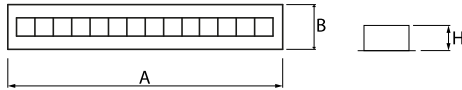

Produktmerkmale

Kategorie	Einbauleuchten
Familie	DOMINO LOW UGR LED
Name	DOMINO LOW UGR LED 2100 RASTER DAISY-BLACK-WIDE EDD 34 840 / 596X75MM
Index	19.4100.2123.34
EAN	5902107301576

Technische Daten

Lichtquelle	LED
LED-Lichtstrom [lm]	2236,7
LED-Leistung [W]	11,3
Leuchtenlichtstrom [lm]	1856
Gesamtleistungsaufnahme [W]	12,7
Leuchten Lichtausbeute [lm/W]	146,1
Farbtemperatur [K]	4000
CRI	>80
SDCM (LED-Quellen)	3
Abstrahlwinkel [°]	(C0-C180) / (C90-C270) - 72,6° / 74,4°
Schutzklasse	II
Schutzart	IP20
Netzspannung	220..240 V, 50..60 Hz
Lebensdauer [h]	100000 (1) / 147000 (2)
Lx/By	L80/B10 (1) / L70/B10 (2)
Umgebungstemperatur [°C]	5 ÷ 30
Betriebsgerät	DIM DALI (EDD)
Leistungsfaktor $\cos\phi$	>0,95
Belastbarkeit der Schaltung	80 (B10), 130 (B16), 100 (C10), 160 (C16)

Technische Daten

Montageart	in Moduldecken und Gipskartondecken
Leuchtenkörper	Stahlblech
Leuchtenfarbe	RAL 9016 (weiß)
Abdeckung	RASTER (Blendschutz)
Stoßfestigkeitsgrad	IK04
Gewicht [kg]	0,7
Abmessungen [mm]	596 x 75 x 50
Einbaudurchmesser [mm]	575 x 65