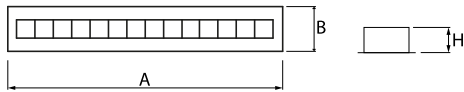

Produktmerkmale

Kategorie	Einbauleuchten
Familie	DOMINO LOW UGR LED
Name	DOMINO LOW UGR LED 2100 RASTER DAISY-BLACK-WIDE E 34 840 / 596X75MM
Index	19.4100.2121.34
EAN	5902107301552

Technische Daten

Lichtquelle	LED
LED-Lichtstrom [lm]	2236,7
LED-Leistung [W]	11,3
Leuchtenlichtstrom [lm]	1856
Gesamtleistungsaufnahme [W]	12,7
Leuchten Lichtausbeute [lm/W]	146,1
Farbtemperatur [K]	4000
CRI	>80
SDCM (LED-Quellen)	3
Abstrahlwinkel [°]	(C0-C180) / (C90-C270) - 72,6° / 74,4°
Schutzklasse	II
Schutzart	IP20
Netzspannung	220..240 V, 50..60 Hz
Lebensdauer [h]	100000 (1) / 147000 (2)
Lx/By	L80/B10 (1) / L70/B10 (2)
Umgebungstemperatur [°C]	5 ÷ 30
Betriebsgerät	Ein/Aus (E)
Leistungsfaktor cos φ	>0,95
Belastbarkeit der Schaltung	40 (B10), 60 (B16), 64 (C10), 102 (C16)

Technische Daten

Montageart	in Moduldecken und Gipskartondecken
Leuchtenkörper	Stahlblech
Leuchtenfarbe	RAL 9016 (weiß)
Abdeckung	RASTER (Blendschutz)
Stoßfestigkeitsgrad	IK04
Gewicht [kg]	1
Abmessungen [mm]	596 x 75 x 50
Einbaudurchmesser [mm]	575 x 65