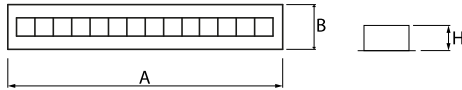

Produktmerkmale

Kategorie	Einbauleuchten
Familie	DOMINO LOW UGR LED
Type	DOMINO LOW UGR LED 2100 RASTER DAISY-BLACK-WIDE E 34 840 / 596X75MM
Index	19.4100.2121.34
EAN	5902107301552

Technische Daten

Lichtquelle	LED
LED-Lichtstrom [lm]	2236,7
LED-Leistung [W]	11,3
Leuchtenlichtstrom [lm]	1856
Gesamtleistungsaufnahme [W]	12,7
Leuchten Lichtausbeute [lm/W]	146,1
Farbtemperatur [K]	4000
CRI	>80
SDCM (LED-Quellen)	3
Abstrahlwinkel [°]	(C0-C180) / (C90-C270) - 72,6° / 74,4°
Schutzklasse	II
Schutzart	IP20
Netzspannung	220..240 V, 50..60 Hz
Lebensdauer [h]	100000 (1) / 147000 (2)
Lx/By	L80/B10 (1) / L70/B10 (2)
Umgebungstemperatur [°C]	5 ÷ 30
Betriebsgerät	Ein/Aus (E)
Leistungsfaktor cos φ	>0,95
Belastbarkeit der Schaltung	40 (B10), 60 (B16), 64 (C10), 102 (C16)

Technische Daten

Montageart	in Moduldecken und Gipskartondecken
Leuchtenkörper	Stahlblech
Leuchtenfarbe	RAL 9016 (weiß)
Abdeckung	RASTER (Blendschutz)
Stoßfestigkeitsgrad	IK04
Gewicht [kg]	1
Abmessungen [mm]	596 x 75 x 50
Einbaudurchmesser [mm]	575 x 65