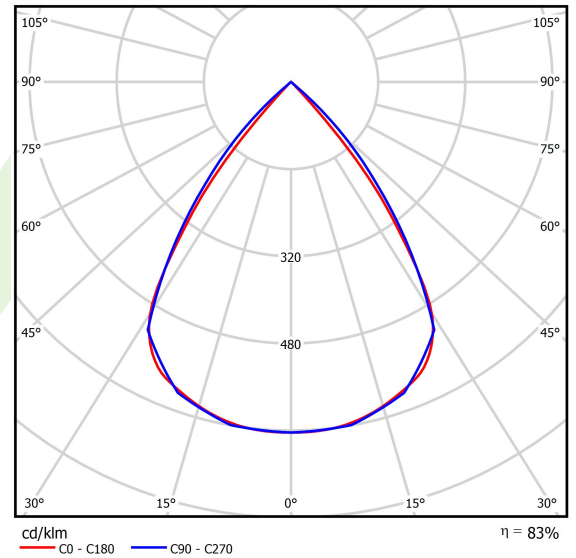

## Beschreibung

Innenbeleuchtung. Montageart: in Moduldecken und Gipskartondecken. Gehäuse aus Stahlblech. Farbe - RAL 9016 (weiß). Abmessungen: 596 x 75 x 50 mm. Einbaudurchmesser: 575 x 65 mm. Gewicht 1 kg. Abdeckung: RASTER (Blendschutz). Der Wirkungsgrad des optischen Systems ist 82,98%. Abstrahlwinkel: (C0-C180) / (C90-C270) - 72,6° / 74,4°. Lichtquelle: LED. Farbtemperatur 4000 K. SDCM=3. CRI>80. Lebensdauer: 100000 (1) / 147000 (2) h L80/B10 (1) / L70/B10 (2). Leuchtenlichtstrom: 1856 lm. Gesamtleistungsaufnahme: 12,7 W. Leuchten Lichtausbeute: 146,1 lm/W. Vorschaltgerät: Ein/Aus (E). Netzspannung 220..240 V, 50..60 Hz. Leistungsfaktor cosφ: >0,95. Belastbarkeit der Schaltung: 40 (B10), 60 (B16), 64 (C10), 102 (C16). Umgebungstemperatur: 5 ÷ 30° C. Schutzart: IP20. Stoßfestigkeitsgrad: IK04. Schutzklasse: II. Die Leuchte kann in CLO-Ausführung (Constant Lumen Output) hergestellt werden.

## Technische Daten

Lichtquelle	<b>LED</b>
LED-Lichtstrom [lm]	<b>2236,7</b>
LED-Leistung [W]	<b>11,3</b>
Leuchtenlichtstrom [lm]	<b>1856</b>
Gesamtleistungsaufnahme [W]	<b>12,7</b>
Leuchten Lichtausbeute [lm/W]	<b>146,1</b>
Farbtemperatur [K]	<b>4000</b>
CRI	<b>&gt;80</b>
SDCM (LED-Quellen)	<b>3</b>
Abstrahlwinkel [°]	<b>(C0-C180) / (C90-C270) - 72,6° / 74,4°</b>
Schutzklasse	<b>II</b>
Schutzart	<b>IP20</b>
Netzspannung	<b>220..240 V, 50..60 Hz</b>
Lebensdauer [h]	<b>100000 (1) / 147000 (2)</b>
Lx/By	<b>L80/B10 (1) / L70/B10 (2)</b>
Umgebungstemperatur [°C]	<b>5 ÷ 30</b>
Betriebsgerät	<b>Ein/Aus (E)</b>
Leistungsfaktor cos φ	<b>&gt;0,95</b>
Belastbarkeit der Schaltung	<b>40 (B10), 60 (B16), 64 (C10), 102 (C16)</b>

## Lichtverteilung