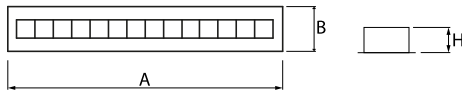

Technische Daten

Montageart	in Moduldecken und Gipskartondecken
Leuchtenkörper	Stahlblech
Leuchtenfarbe	RAL 9016 (weiß)
Abdeckung	RASTER (Blendschutz)
Stoßfestigkeitsgrad	IK04
Gewicht [kg]	1
Abmessungen [mm]	596 x 75 x 50
Einbaudurchmesser [mm]	575 x 65

Lichtverteilung