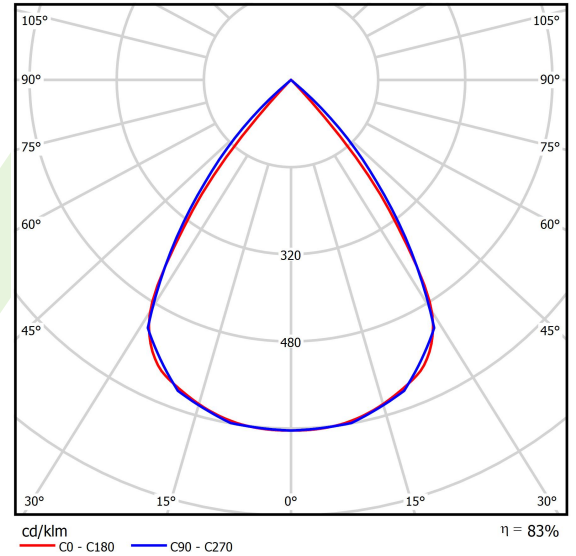

Technische Daten

Montageart	in Moduldecken und Gipskartondecken
Leuchtenkörper	Stahlblech
Leuchtenfarbe	RAL 9016 (weiß)
Abdeckung	RASTER (Blendschutz)
Stoßfestigkeitsgrad	IK04
Gewicht [kg]	1
Abmessungen [mm]	596 x 75 x 50
Einbaudurchmesser [mm]	575 x 65

Lichtverteilung

Zubehör

Index 19.3200.0001.00

Type DOMINO LOW UGR LED
2100/4200/6300 GRIFF FÜR
GIPSKARTON-DECKEN / 596X596
/ 596X296 / 1196X75 / 596X75