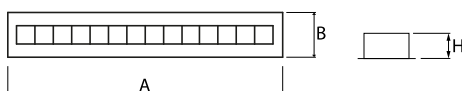

Technische Daten

Montageart	in Moduldecken und Gipskartondecken
Leuchtenkörper	Stahlblech
Leuchtenfarbe	RAL 9016 (weiß)
Abdeckung	RASTER (Blendschutz)
Stoßfestigkeitsgrad	IK04
Gewicht [kg]	1
Abmessungen [mm]	596 x 75 x 50
Einbaudurchmesser [mm]	575 x 65