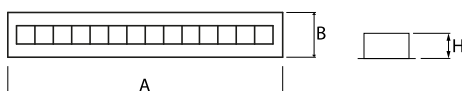

Produktmerkmale

Kategorie	Einbauleuchten
Familie	DOMINO LOW UGR LED
Type	DOMINO LOW UGR LED 2100 RASTER DAISY-BLACK-WIDE E 34 840 / 596X75MM
Index	19.4100.2121.34

Technische Daten

Lichtquelle	LED
LED-Lichtstrom [lm]	2236,7
LED-Leistung [W]	11,3
Leuchtenlichtstrom [lm]	1856
Gesamtleistungsaufnahme [W]	12,7
Leuchten Lichtausbeute [lm/W]	146,1
Farbtemperatur [K]	4000
CRI	>80
SDCM (LED-Quellen)	3
Abstrahlwinkel [°]	(C0-C180) / (C90-C270) - 72,6° / 74,4°
Schutzklasse	II
Schutzart	IP20
Netzspannung	220..240 V, 50..60 Hz
Lebensdauer [h]	100000 (1) / 147000 (2)
Lx/By	L80/B10 (1) / L70/B10 (2)
Umgebungstemperatur [°C]	5 ÷ 30
Betriebsgerät	Ein/Aus (E)
Leistungsfaktor cos φ	>0,95
Belastbarkeit der Schaltung	40 (B10), 60 (B16), 64 (C10), 102 (C16)

Technische Daten

Montageart	in Moduldecken und Gipskartondecken
Leuchtenkörper	Stahlblech
Leuchtenfarbe	RAL 9016 (weiß)
Abdeckung	RASTER (Blendschutz)
Stoßfestigkeitsgrad	IK04
Gewicht [kg]	1
Abmessungen [mm]	596 x 75 x 50
Einbaudurchmesser [mm]	575 x 65