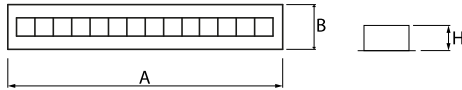

Technische Daten

Montageart	in Moduldecken und Gipskartondecken
Leuchtenkörper	Stahlblech
Leuchtenfarbe	RAL 9016 (weiß)
Abdeckung	RASTER (Blendschutz)
Stoßfestigkeitsgrad	IK04
Abmessungen [mm]	596 x 75 x 50
Einbaudurchmesser [mm]	575 x 65

Lichtverteilung