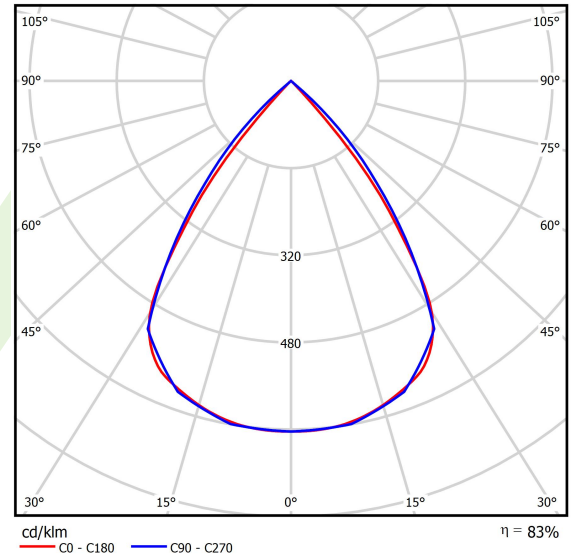

Technische Daten

Montageart	in Moduldecken und Gipskartondecken
Leuchtenkörper	Stahlblech
Leuchtenfarbe	RAL 9016 (weiß)
Abdeckung	RASTER (Blendschutz)
Stoßfestigkeitsgrad	IK04
Abmessungen [mm]	596 x 75 x 50
Einbaudurchmesser [mm]	575 x 65

Lichtverteilung

Zubehör

Index 19.3200.0001.00

Type DOMINO LOW UGR LED
2100/4200/6300 GRIFF FÜR
GIPSKARTON-DECKEN / 596X596
/ 596X296 / 1196X75 / 596X75