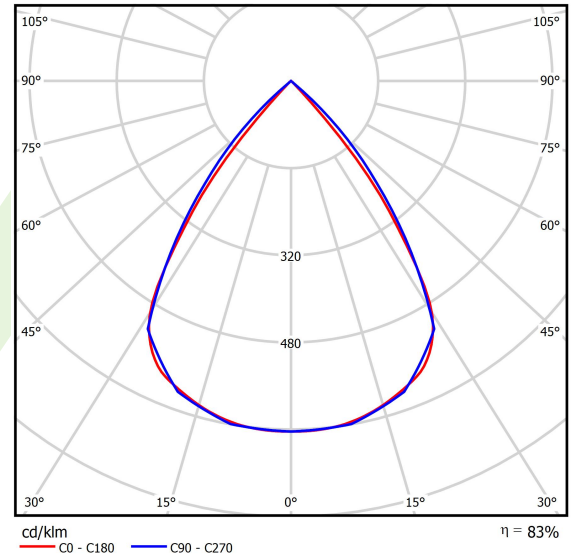

## Beschreibung

Innenbeleuchtung. Montageart: in Moduldecken und Gipskartondecken. Gehäuse aus Stahlblech. Farbe - RAL 9016 (weiß). Abmessungen: 596 x 75 x 50 mm. Einbaudurchmesser: 575 x 65 mm. Abdeckung: RASTER (Blendschutz). Der Wirkungsgrad des optischen Systems ist 82,98%. Abstrahlwinkel: (C0-C180) / (C90-C270) - 72,6° / 74,4°. Lichtquelle: LED. Farbtemperatur 3000 K. SDCM=3. CRI>80. Lebensdauer: 100000 (1) / 147000 (2) h L80/B10 (1) / L70/B10 (2). Leuchtenlichtstrom: 1713 lm. Gesamtleistungsaufnahme: 12,7 W. Leuchten Lichtausbeute: 134,9 lm/W. Vorschaltgerät: DIM DALI (EDD). Netzspannung 220..240 V, 50..60 Hz. Leistungsfaktor cosφ: >0,95. Belastbarkeit der Schaltung: 80 (B10), 130 (B16), 100 (C10), 160 (C16). Umgebungstemperatur: 5 ÷ 30° C. Schutzart: IP20. Stoßfestigkeitsgrad: IK04. Schutzklasse: II. Die Leuchte kann in CLO-Ausführung (Constant Lumen Output) hergestellt werden.

## Technische Daten

Lichtquelle	<b>LED</b>
LED-Lichtstrom [lm]	<b>2064,3</b>
LED-Leistung [W]	<b>11,3</b>
Leuchtenlichtstrom [lm]	<b>1713</b>
Gesamtleistungsaufnahme [W]	<b>12,7</b>
Leuchten Lichtausbeute [lm/W]	<b>134,9</b>
Farbtemperatur [K]	<b>3000</b>
CRI	<b>&gt;80</b>
SDCM (LED-Quellen)	<b>3</b>
Abstrahlwinkel [°]	<b>(C0-C180) / (C90-C270) - 72,6° / 74,4°</b>
Schutzklasse	<b>II</b>
Schutzart	<b>IP20</b>
Netzspannung	<b>220..240 V, 50..60 Hz</b>
Lebensdauer [h]	<b>100000 (1) / 147000 (2)</b>
Lx/By	<b>L80/B10 (1) / L70/B10 (2)</b>
Umgebungstemperatur [°C]	<b>5 ÷ 30</b>
Betriebsgerät	<b>DIM DALI (EDD)</b>
Leistungsfaktor cos φ	<b>&gt;0,95</b>
Belastbarkeit der Schaltung	<b>80 (B10), 130 (B16), 100 (C10), 160 (C16)</b>

## Lichtverteilung