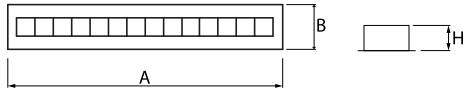

Produktmerkmale

Kategorie	Einbauleuchten
Familie	DOMINO LOW UGR LED
Type	DOMINO LOW UGR LED 2100 RASTER DAISY-BLACK-WIDE EDD 34 830 / 596X75MM
Index	19.4100.2113.34
EAN	5902107301583

Technische Daten

Lichtquelle	LED
LED-Lichtstrom [lm]	2064,3
LED-Leistung [W]	11,3
Leuchtenlichtstrom [lm]	1713
Gesamtleistungsaufnahme [W]	12,7
Leuchten Lichtausbeute [lm/W]	134,9
Farbtemperatur [K]	3000
CRI	>80
SDCM (LED-Quellen)	3
Abstrahlwinkel [°]	(C0-C180) / (C90-C270) - 72,6° / 74,4°
Schutzklasse	II
Schutzart	IP20
Netzspannung	220..240 V, 50..60 Hz
Lebensdauer [h]	100000 (1) / 147000 (2)
Lx/By	L80/B10 (1) / L70/B10 (2)
Umgebungstemperatur [°C]	5 ÷ 30
Betriebsgerät	DIM DALI (EDD)
Leistungsfaktor cos φ	>0,95
Belastbarkeit der Schaltung	80 (B10), 130 (B16), 100 (C10), 160 (C16)

Technische Daten

Montageart	in Moduldecken und Gipskartondecken
Leuchtenkörper	Stahlblech
Leuchtenfarbe	RAL 9016 (weiß)
Abdeckung	RASTER (Blendschutz)
Stoßfestigkeitsgrad	IK04
Abmessungen [mm]	596 x 75 x 50
Einbaudurchmesser [mm]	575 x 65