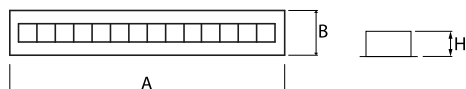

Produktmerkmale

Kategorie	Einbauleuchten
Familie	DOMINO LOW UGR LED
Type	DOMINO LOW UGR LED 2100 RASTER DAISY-BLACK-WIDE EDD 34 830 / 596X75
Index	19.4100.2113.34

Technische Daten

Lichtquelle	LED
LED-Lichtstrom [lm]	2064,3
LED-Leistung [W]	11,3
Leuchtenlichtstrom [lm]	1713
Gesamtleistungsaufnahme [W]	12,7
Leuchten Lichtausbeute [lm/W]	134,9
Farbtemperatur [K]	3000
CRI	>80
SDCM (LED-Quellen)	3
Abstrahlwinkel [°]	(C0-C180) / (C90-C270) - 72,6° / 74,4°
Schutzklasse	II
Schutzart	IP20
Netzspannung	220..240 V, 50..60 Hz
Lebensdauer [h]	100000 (1) / 147000 (2)
Lx/By	L80/B10 (1) / L70/B10 (2)
Umgebungstemperatur [°C]	5 ÷ 30
Betriebsgerät	DIM DALI (EDD)
Leistungsfaktor cos φ	>0,95
Belastbarkeit der Schaltung	80 (B10), 130 (B16), 100 (C10), 160 (C16)

Technische Daten

Montageart	in Moduldecken und Gipskartondecken
Leuchtenkörper	Stahlblech
Leuchtenfarbe	RAL 9016 (weiß)
Abdeckung	RASTER (Blendschutz)
Stoßfestigkeitsgrad	IK04
Abmessungen [mm]	596 x 75 x 50
Einbaudurchmesser [mm]	575 x 65