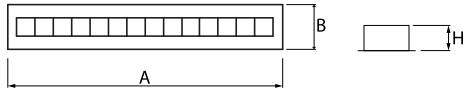

Technische Daten

Montageart	in Moduldecken und Gipskartondecken
Leuchtenkörper	Stahlblech
Leuchtenfarbe	RAL 9016 (weiß)
Abdeckung	RASTER (Blendschutz)
Stoßfestigkeitsgrad	IK04
Abmessungen [mm]	596 x 75 x 50
Einbaudurchmesser [mm]	575 x 65

Lichtverteilung