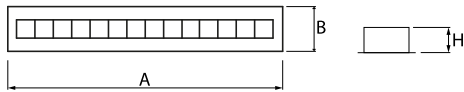

Produkt: DOMINO LOW UGR LED 2100 RASTER DAISY-BLACK-WIDE E 34 830 / 596X75MM

Index: 19.4100.2111.34

Beschreibung

Innenbeleuchtung. Montageart: in Moduldecken und Gipskartondecken. Gehäuse aus Stahlblech. Farbe - RAL 9016 (weiß). Abmessungen: 596 x 75 x 50 mm. Einbaudurchmesser: 575 x 65 mm. Abdeckung: RASTER (Blendschutz). Der Wirkungsgrad des optischen Systems ist 82,98%. Abstrahlwinkel: (C0-C180) / (C90-C270) - 72,6° / 74,4°. Lichtquelle: LED. Farbtemperatur 3000 K. SDCM=3. CRI>80. Lebensdauer: 100000 (1) / 147000 (2) h L80/B10 (1) / L70/B10 (2). Leuchtenlichtstrom: 1713 lm. Gesamtleistungsaufnahme: 12,7 W. Leuchten Lichtausbeute: 134,9 lm/W. Vorschaltgerät: Ein/Aus (E). Netzspannung 220..240 V, 50..60 Hz. Leistungsfaktor cosφ: >0,95. Belastbarkeit der Schaltung: 40 (B10), 60 (B16), 64 (C10), 102 (C16). Umgebungstemperatur: 5 ÷ 30° C. Schutzart: IP20. Stoßfestigkeitsgrad: IK04. Schutzklasse: II. Die Leuchte kann in CLO-Ausführung (Constant Lumen Output) hergestellt werden.

Produktmerkmale

Kategorie	Einbauleuchten
Familie	DOMINO LOW UGR LED
Type	DOMINO LOW UGR LED 2100 RASTER DAISY-BLACK-WIDE E 34 830 / 596X75MM
Index	19.4100.2111.34
EAN	5902107301569

Technische Daten

Lichtquelle	LED
LED-Lichtstrom [lm]	2064,3
LED-Leistung [W]	11,3
Leuchtenlichtstrom [lm]	1713
Gesamtleistungsaufnahme [W]	12,7
Leuchten Lichtausbeute [lm/W]	134,9
Farbtemperatur [K]	3000
CRI	>80
SDCM (LED-Quellen)	3
Abstrahlwinkel [°]	(C0-C180) / (C90-C270) - 72,6° / 74,4°
Schutzklasse	II
Schutzart	IP20
Netzspannung	220..240 V, 50..60 Hz
Lebensdauer [h]	100000 (1) / 147000 (2)
Lx/By	L80/B10 (1) / L70/B10 (2)
Umgebungstemperatur [°C]	5 ÷ 30
Betriebsgerät	Ein/Aus (E)
Leistungsfaktor cos φ	>0,95
Belastbarkeit der Schaltung	40 (B10), 60 (B16), 64 (C10), 102 (C16)

Technische Daten

Montageart	in Moduldecken und Gipskartondecken
Leuchtenkörper	Stahlblech
Leuchtenfarbe	RAL 9016 (weiß)
Abdeckung	RASTER (Blendschutz)
Stoßfestigkeitsgrad	IK04
Abmessungen [mm]	596 x 75 x 50
Einbaudurchmesser [mm]	575 x 65