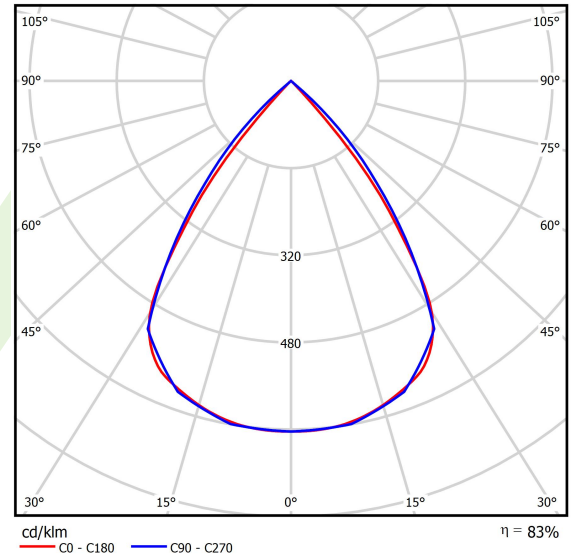

Technische Daten

Montageart	in Moduldecken und Gipskartondecken
Leuchtenkörper	Stahlblech
Leuchtenfarbe	RAL 9016 (weiß)
Abdeckung	RASTER (Blendschutz)
Stoßfestigkeitsgrad	IK04
Abmessungen [mm]	596 x 75 x 50
Einbaudurchmesser [mm]	575 x 65

Lichtverteilung

Zubehör

Index 19.3200.0001.00

Name DOMINO LOW UGR LED
2100/4200/6300 GRIFF FÜR
GIPSKARTON-DECKEN /
596X596 / 596X296 / 1196X75 /
596X75