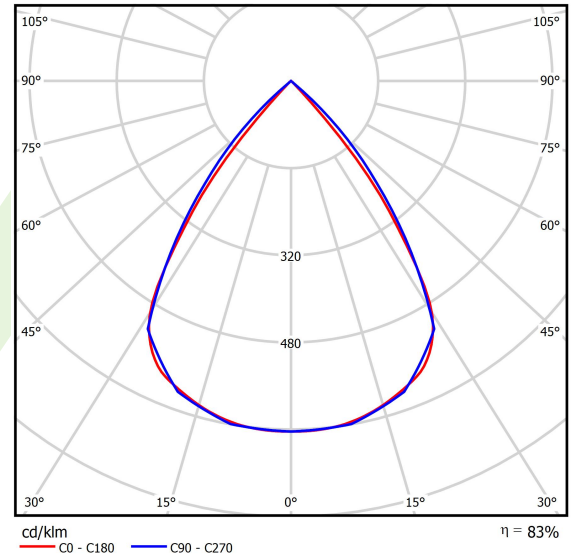

## Beschreibung

Innenbeleuchtung. Montageart: in Moduldecken und Gipskartondecken. Gehäuse aus Stahlblech. Farbe - RAL 9016 (weiß). Abmessungen: 596 x 75 x 50 mm. Einbaudurchmesser: 575 x 65 mm. Abdeckung: RASTER (Blendschutz). Der Wirkungsgrad des optischen Systems ist 82,98%. Abstrahlwinkel: (C0-C180) / (C90-C270) - 72,6° / 74,4°. Lichtquelle: LED. Farbtemperatur 3000 K. SDCM=3. CRI>80. Lebensdauer: 100000 (1) / 147000 (2) h L80/B10 (1) / L70/B10 (2). Leuchtenlichtstrom: 1713 lm. Gesamtleistungsaufnahme: 12,7 W. Leuchten Lichtausbeute: 134,9 lm/W. Vorschaltgerät: Ein/Aus (E). Netzspannung: 220..240 V, 50..60 Hz. Leistungsfaktor cosφ: >0,95. Belastbarkeit der Schaltung: 40 (B10), 60 (B16), 64 (C10), 102 (C16). Umgebungstemperatur: 5 ÷ 30° C. Schutzart: IP20. Stoßfestigkeitsgrad: IK04. Schutzklasse: II. Die Leuchte kann in CLO-Ausführung (Constant Lumen Output) hergestellt werden.

## Technische Daten

Lichtquelle	<b>LED</b>
LED-Lichtstrom [lm]	<b>2064,3</b>
LED-Leistung [W]	<b>11,3</b>
Leuchtenlichtstrom [lm]	<b>1713</b>
Gesamtleistungsaufnahme [W]	<b>12,7</b>
Leuchten Lichtausbeute [lm/W]	<b>134,9</b>
Farbtemperatur [K]	<b>3000</b>
CRI	<b>&gt;80</b>
SDCM (LED-Quellen)	<b>3</b>
Abstrahlwinkel [°]	<b>(C0-C180) / (C90-C270) - 72,6° / 74,4°</b>
Schutzklasse	<b>II</b>
Schutzart	<b>IP20</b>
Netzspannung	<b>220..240 V, 50..60 Hz</b>
Lebensdauer [h]	<b>100000 (1) / 147000 (2)</b>
Lx/By	<b>L80/B10 (1) / L70/B10 (2)</b>
Umgebungstemperatur [°C]	<b>5 ÷ 30</b>
Betriebsgerät	<b>Ein/Aus (E)</b>
Leistungsfaktor cos φ	<b>&gt;0,95</b>
Belastbarkeit der Schaltung	<b>40 (B10), 60 (B16), 64 (C10), 102 (C16)</b>

## Lichtverteilung