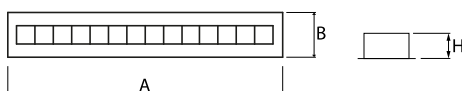

Technische Daten

Montageart	in Moduldecken und Gipskartondecken
Leuchtenkörper	Stahlblech
Leuchtenfarbe	RAL 9016 (weiß)
Abdeckung	RASTER (Blendschutz)
Stoßfestigkeitsgrad	IK04
Abmessungen [mm]	596 x 75 x 50
Einbaudurchmesser [mm]	575 x 65