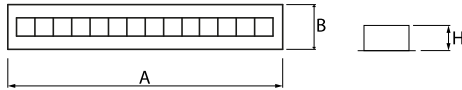

Produkt: DOMINO LOW UGR LED 2100 RASTER DAISY-BLACK-WIDE E 34 830 / 596X75MM

Index: 19.4100.2111.34

Beschreibung

Innenbeleuchtung. Montageart: in Moduldecken und Gipskartondecken. Gehäuse aus Stahlblech. Farbe - RAL 9016 (weiß). Abmessungen: 596 x 75 x 50 mm. Einbaudurchmesser: 575 x 65 mm. Abdeckung: RASTER (Blendschutz). Der Wirkungsgrad des optischen Systems ist 82,98%. Abstrahlwinkel: (C0-C180) / (C90-C270) - 72,6° / 74,4°. Lichtquelle: LED. Farbtemperatur 3000 K. SDCM=3. CRI>80. Lebensdauer: 100000 (1) / 147000 (2) h L80/B10 (1) / L70/B10 (2). Leuchtenlichtstrom: 1713 lm. Gesamtleistungsaufnahme: 12,7 W. Leuchten Lichtausbeute: 134,9 lm/W. Vorschaltgerät: Ein/Aus (E). Netzspannung: 220..240 V, 50..60 Hz. Leistungsfaktor cosφ: >0,95. Belastbarkeit der Schaltung: 40 (B10), 60 (B16), 64 (C10), 102 (C16). Umgebungstemperatur: 5 ÷ 30° C. Schutzart: IP20. Stoßfestigkeitsgrad: IK04. Schutzklasse: II. Die Leuchte kann in CLO-Ausführung (Constant Lumen Output) hergestellt werden.

Produktmerkmale

Kategorie	Einbauleuchten
Familie	DOMINO LOW UGR LED
Name	DOMINO LOW UGR LED 2100 RASTER DAISY-BLACK-WIDE E 34 830 / 596X75MM
Index	19.4100.2111.34
EAN	5902107301569

Technische Daten

Lichtquelle	LED
LED-Lichtstrom [lm]	2064,3
LED-Leistung [W]	11,3
Leuchtenlichtstrom [lm]	1713
Gesamtleistungsaufnahme [W]	12,7
Leuchten Lichtausbeute [lm/W]	134,9
Farbtemperatur [K]	3000
CRI	>80
SDCM (LED-Quellen)	3
Abstrahlwinkel [°]	(C0-C180) / (C90-C270) - 72,6° / 74,4°
Schutzklasse	II
Schutzart	IP20
Netzspannung	220..240 V, 50..60 Hz
Lebensdauer [h]	100000 (1) / 147000 (2)
Lx/By	L80/B10 (1) / L70/B10 (2)
Umgebungstemperatur [°C]	5 ÷ 30
Betriebsgerät	Ein/Aus (E)
Leistungsfaktor cos φ	>0,95
Belastbarkeit der Schaltung	40 (B10), 60 (B16), 64 (C10), 102 (C16)

Technische Daten

Montageart	in Moduldecken und Gipskartondecken
Leuchtenkörper	Stahlblech
Leuchtenfarbe	RAL 9016 (weiß)
Abdeckung	RASTER (Blendschutz)
Stoßfestigkeitsgrad	IK04
Abmessungen [mm]	596 x 75 x 50
Einbaudurchmesser [mm]	575 x 65