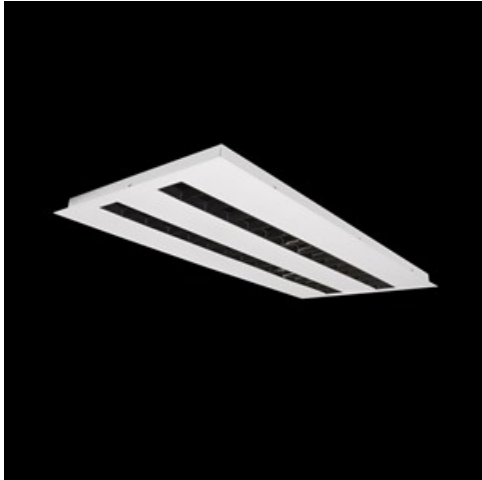

Produkt: DOMINO LOW UGR LED 4200 RASTER DAISY-BLACK-WIDE EDD 34 840 / 596X296MM**Indeks:** 19.4100.1223.34

Opis

Oprawa LED przeznaczona do montażu w sufitach podwieszonych modułowych, w sufitach podwieszanych gipsowo-kartonowych (przy wykorzystaniu uchwytów lub ramki adaptacyjnej), bezpośrednio na stropie (przy wykorzystaniu blachy nastropowej) lub za pomocą blachy nastropowej i zawiesi. Wyposażona w wysokowydajne źródła światła LED. W Domino LOW UGR LED zastosowano raster antyolśnieniowy, który redukuje olśnienie i precyzyjnie kieruje światło. Korpus wykonany z blachy stalowej. Standardowy kolor oprawy - biały. Wskaźnik oddawania barw CRI>80.

Informacje o produkcie

Kategoria	Oprawy do wbudowania
Rodzina	DOMINO LOW UGR LED
Nazwa	DOMINO LOW UGR LED 4200 RASTER DAISY-BLACK-WIDE EDD 34 840 / 596X296MM
Indeks	19.4100.1223.34

Dane świetlne i elektryczne

Dane mechaniczne

Montaż	do wbudowania w podwieszany sufit modułowy jak również w sufit gipsowo-kartonowy, nastropowo i na zawieszach po zastosowaniu akcesoriów
Materiał	blacha stalowa
Kolor	RAL 9016 (biały)
Przesłona	RASTER (raster antyolśnieniowy)
Odporność mechaniczna	IK04
Wymiary [mm]	596 x 296 x 23
Otwór montażowy [mm]	585 x 285