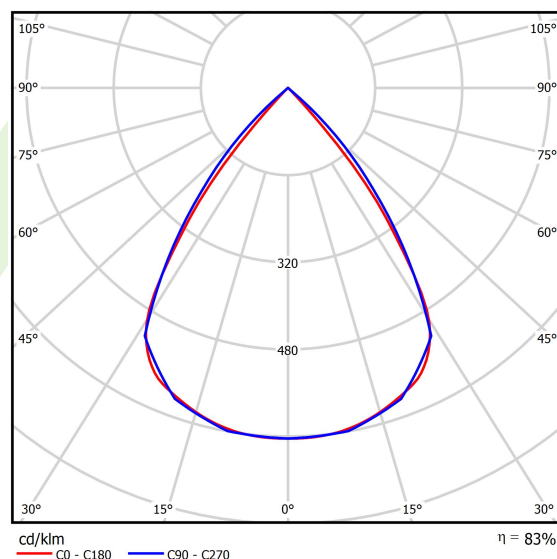

Dane mechaniczne

Montaż	do wbudowania w podwieszany sufit modułowy jak również w sufit gipsowo-kartonowy, nastropowo i na zawieszach po zastosowaniu akcesoriów
Materiał	blacha stalowa
Kolor	RAL 9016 (biały)
Przesłona	RASTER (raster antyolśnieniowy)
Odporność mechaniczna	IK04
Wymiary [mm]	596 x 296 x 23
Otwór montażowy [mm]	585 x 285

Fotometria