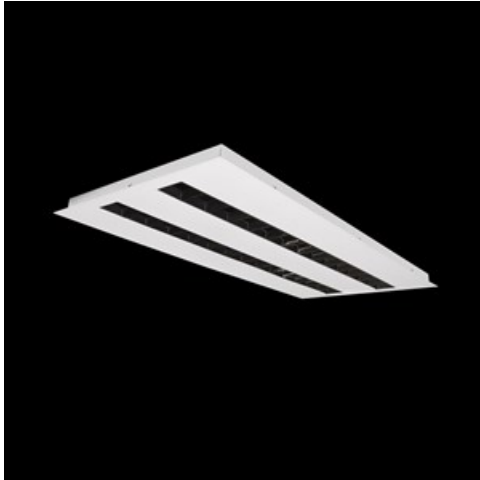

Produkt: DOMINO LOW UGR LED 4200 RASTER DAISY-BLACK-WIDE EDD 34 840 / 596X296MM

Index: 19.4100.1223.34

Beschreibung

Innenbeleuchtung. Montageart: Einbau in Moduldecken sowie Gipskartondecken, direkte Montage an der Deckenkonstruktion und Aufbaumontage an Abhänger mittels Zubehör. Gehäuse aus Stahlblech. Farbe - RAL 9016 (weiß). Abmessungen: 596 x 296 x 23 mm. Einbaudurchmesser: 585 x 285 mm. Abdeckung: RASTER (Blendschutz). Der Wirkungsgrad des optischen Systems ist 82,98%. Abstrahlwinkel: (C0-C180) / (C90-C270) - 72,6° / 74,4°. Lichtquelle: LED. Farbtemperatur 4000 K. SDCM=3. CRI>80. Lebensdauer: 100000 (1) / 147000 (2) h L80/B10 (1) / L70/B10 (2). Leuchtenlichtstrom: 3713 lm. Gesamtleistungsaufnahme: 25,3 W. Leuchten Lichtausbeute: 146,8 lm/W. Vorschaltgerät: DIM DALI (EDD). Netzspannung 220..240 V, 50..60 Hz. Leistungsfaktor cosφ: >0,95. Belastbarkeit der Schaltung: 50 (B10), 80 (B16), 61 (C10), 98 (C16). Umgebungstemperatur: 5 ÷ 30° C. Schutzart: IP20. Stoßfestigkeitsgrad: IK04. Schutzklasse: II. Die Leuchte kann in CLO-Ausführung (Constant Lumen Output) hergestellt werden.

Produktmerkmale

Kategorie	Einbauleuchten
Familie	DOMINO LOW UGR LED
Type	DOMINO LOW UGR LED 4200 RASTER DAISY-BLACK-WIDE EDD 34 840 / 596X296MM
Index	19.4100.1223.34

Technische Daten

Lichtquelle	LED
LED-Lichtstrom [lm]	4474
LED-Leistung [W]	22,6
Leuchtenlichtstrom [lm]	3713
Gesamtleistungsaufnahme [W]	25,3
Leuchten Lichtausbeute [lm/W]	146,8
Farbtemperatur [K]	4000
CRI	>80
SDCM (LED-Quellen)	3
Abstrahlwinkel [°]	(C0-C180) / (C90-C270) - 72,6° / 74,4°
Schutzklasse	II
Schutzart	IP20
Netzspannung	220..240 V, 50..60 Hz
Lebensdauer [h]	100000 (1) / 147000 (2)
Lx/By	L80/B10 (1) / L70/B10 (2)
Umgebungstemperatur [°C]	5 ÷ 30
Betriebsgerät	DIM DALI (EDD)
Leistungsfaktor cos φ	>0,95
Belastbarkeit der Schaltung	50 (B10), 80 (B16), 61 (C10), 98 (C16)