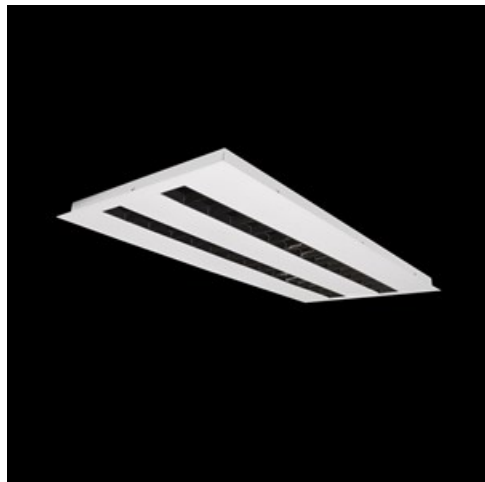

**Produkt:** DOMINO LOW UGR LED 4200 RASTER DAISY-BLACK-WIDE EDD 34 840 / 596X296

**Index:** 19.4100.1223.34

## Beschreibung

Innenbeleuchtung. Montageart: Einbau in Moduldecken sowie Gipskartondecken, direkte Montage an der Deckenkonstruktion und Aufbaumontage an Abhänger mittels Zubehör. Gehäuse aus Stahlblech. Farbe - RAL 9016 (weiß). Abmessungen: 596 x 296 x 23 mm. Einbaudurchmesser: 585 x 285 mm. Abdeckung: RASTER (Blendschutz). Der Wirkungsgrad des optischen Systems ist 82,98%. Abstrahlwinkel: (C0-C180) / (C90-C270) - 72,6° / 74,4°. Lichtquelle: LED. Farbtemperatur 4000 K. SDCM=3. CRI>80. Lebensdauer: 100000 (1) / 147000 (2) h L80/B10 (1) / L70/B10 (2). Leuchtenlichtstrom: 3713 lm. Gesamtleistungsaufnahme: 25,3 W. Leuchten Lichtausbeute: 146,8 lm/W. Vorschaltgerät: DIM DALI (EDD). Netzspannung 220..240 V, 50..60 Hz. Leistungsfaktor cosφ: >0,95. Belastbarkeit der Schaltung: 50 (B10), 80 (B16), 61 (C10), 98 (C16). Umgebungstemperatur: 5 ÷ 30° C. Schutzart: IP20. Stoßfestigkeitsgrad: IK04. Schutzklasse: II. Die Leuchte kann in CLO-Ausführung (Constant Lumen Output) hergestellt werden.

## Produktmerkmale

|           |   |
|-----------|---|
| Kategorie | <b>Einbauleuchten</b>   |
| Familie   | <b>DOMINO LOW UGR LED</b>   |
| Type      | <b>DOMINO LOW UGR LED 4200 RASTER DAISY-BLACK-WIDE EDD 34 840 / 596X296</b> |
| Index     | <b>19.4100.1223.34</b>  |