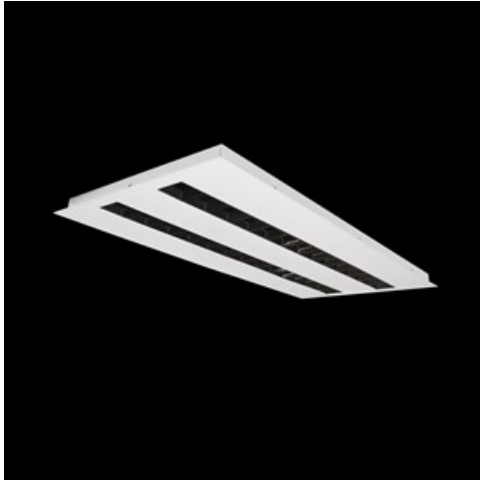

Produkt: DOMINO LOW UGR LED 4200 RASTER DAISY-BLACK-WIDE EDD 34 840 / 596X296MM

Index: 19.4100.1223.34

Beschreibung

Innenbeleuchtung. Montageart: Einbau in Moduldecken sowie Gipskartondecken, direkte Montage an der Deckenkonstruktion und Aufbaumontage an Abhänger mittels Zubehör. Gehäuse aus Stahlblech. Farbe - RAL 9016 (weiß). Abmessungen: 596 x 296 x 23 mm. Einbaudurchmesser: 585 x 285 mm. Abdeckung: RASTER (Blendschutz). Der Wirkungsgrad des optischen Systems ist 82,98%. Abstrahlwinkel: (C0-C180) / (C90-C270) - 72,6° / 74,4°. Lichtquelle: LED. Farbtemperatur 4000 K. SDCM=3. CRI>80. Lebensdauer: 100000 (1) / 147000 (2) h L80/B10 (1) / L70/B10 (2). Leuchtenlichtstrom: 3713 lm. Gesamtleistungsaufnahme: 25,3 W. Leuchten Lichtausbeute: 146,8 lm/W. Vorschaltgerät: DIM DALI (EDD). Netzspannung 220..240 V, 50..60 Hz. Leistungsfaktor cosφ: >0,95. Belastbarkeit der Schaltung: 50 (B10), 80 (B16), 61 (C10), 98 (C16). Umgebungstemperatur: 5 ÷ 30° C. Schutzart: IP20. Stoßfestigkeitsgrad: IK04. Schutzklasse: II. Die Leuchte kann in CLO-Ausführung (Constant Lumen Output) hergestellt werden.

Produktmerkmale

Kategorie	Einbauleuchten
Familie	DOMINO LOW UGR LED
Type	DOMINO LOW UGR LED 4200 RASTER DAISY-BLACK-WIDE EDD 34 840 / 596X296MM
Index	19.4100.1223.34
EAN	5902107281915

Technische Daten

Lichtquelle	LED
LED-Lichtstrom [lm]	4474
LED-Leistung [W]	22,6
Leuchtenlichtstrom [lm]	3713
Gesamtleistungsaufnahme [W]	25,3
Leuchten Lichtausbeute [lm/W]	146,8
Farbtemperatur [K]	4000
CRI	>80
SDCM (LED-Quellen)	3
Abstrahlwinkel [°]	(C0-C180) / (C90-C270) - 72,6° / 74,4°
Schutzklasse	II
Schutzart	IP20
Netzspannung	220..240 V, 50..60 Hz
Lebensdauer [h]	100000 (1) / 147000 (2)
Lx/By	L80/B10 (1) / L70/B10 (2)
Umgebungstemperatur [°C]	5 ÷ 30
Betriebsgerät	DIM DALI (EDD)
Leistungsfaktor cos φ	>0,95
Belastbarkeit der Schaltung	50 (B10), 80 (B16), 61 (C10), 98 (C16)