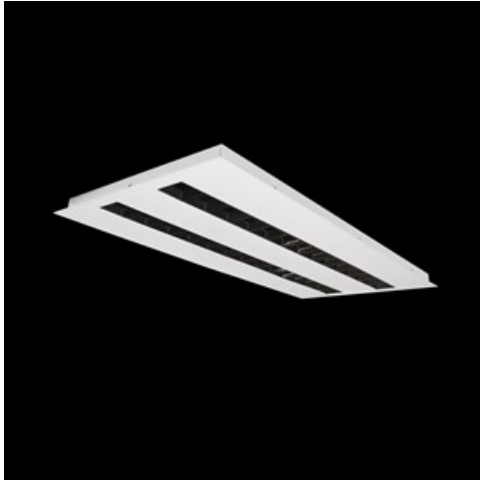

Produkt: DOMINO LOW UGR LED 4200 RASTER DAISY-BLACK-WIDE EDD 34 840 / 596X296MM

Index: 19.4100.1223.34

Beschreibung

Innenbeleuchtung. Montageart: Einbau in Moduldecken sowie Gipskartondecken, direkte Montage an der Deckenkonstruktion und Aufbaumontage an Abhänger mittels Zubehör. Gehäuse aus Stahlblech. Farbe - RAL 9016 (weiß). Abmessungen: 596 x 296 x 23 mm. Einbaudurchmesser: 585 x 285 mm. Abdeckung: RASTER (Blendschutz). Der Wirkungsgrad des optischen Systems ist 82,98%. Abstrahlwinkel: (C0-C180) / (C90-C270) - 72,6° / 74,4°. Lichtquelle: LED. Farbtemperatur 4000 K. SDCM=3. CRI>80. Lebensdauer: 100000 (1) / 147000 (2) h L80/B10 (1) / L70/B10 (2). Leuchtenlichtstrom: 3713 lm. Gesamtleistungsaufnahme: 25,3 W. Leuchten Lichtausbeute: 146,8 lm/W. Vorschaltgerät: DIM DALI (EDD). Netzspannung 220..240 V, 50..60 Hz. Leistungsfaktor cosφ: >0,95. Belastbarkeit der Schaltung: 50 (B10), 80 (B16), 61 (C10), 98 (C16). Umgebungstemperatur: 5 ÷ 30° C. Schutzart: IP20. Stoßfestigkeitsgrad: IK04. Schutzklasse: II. Die Leuchte kann in CLO-Ausführung (Constant Lumen Output) hergestellt werden.

Produktmerkmale

Kategorie	Einbauleuchten
Familie	DOMINO LOW UGR LED
Name	DOMINO LOW UGR LED 4200 RASTER DAISY-BLACK-WIDE EDD 34 840 / 596X296MM
Index	19.4100.1223.34
EAN	5902107281915

Technische Daten

Lichtquelle	LED
LED-Lichtstrom [lm]	4474
LED-Leistung [W]	22,6
Leuchtenlichtstrom [lm]	3713
Gesamtleistungsaufnahme [W]	25,3
Leuchten Lichtausbeute [lm/W]	146,8
Farbtemperatur [K]	4000
CRI	>80
SDCM (LED-Quellen)	3
Abstrahlwinkel [°]	(C0-C180) / (C90-C270) - 72,6° / 74,4°
Schutzklasse	II
Schutzart	IP20
Netzspannung	220..240 V, 50..60 Hz
Lebensdauer [h]	100000 (1) / 147000 (2)
Lx/By	L80/B10 (1) / L70/B10 (2)
Umgebungstemperatur [°C]	5 ÷ 30
Betriebsgerät	DIM DALI (EDD)
Leistungsfaktor cos φ	>0,95
Belastbarkeit der Schaltung	50 (B10), 80 (B16), 61 (C10), 98 (C16)