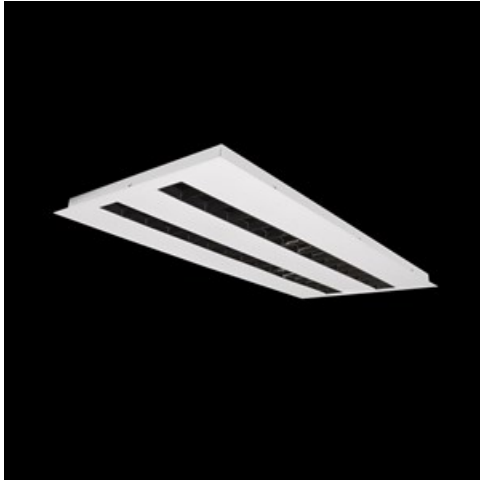

Produkt: DOMINO LOW UGR LED 4200 RASTER DAISY-BLACK-WIDE E 34 840 / 596X296MM**Indeks:** 19.4100.1221.34

Opis

Oprawa LED przeznaczona do montażu w sufitach podwieszonych modułowych, w sufitach podwieszanych gipsowo-kartonowych (przy wykorzystaniu uchwytów lub ramki adaptacyjnej), bezpośrednio na stropie (przy wykorzystaniu blachy nastropowej) lub za pomocą blachy nastropowej i zawiesi. Wyposażona w wysokowydajne źródła światła LED. W Domino LOW UGR LED zastosowano raster antyolśnieniowy, który redukuje olśnienie i precyzyjnie kieruje światło. Korpus wykonany z blachy stalowej. Standardowy kolor oprawy - biały. Wskaźnik oddawania barw CRI>80.

Informacje o produkcie

Kategoria	Oprawy do wbudowania
Rodzina	DOMINO LOW UGR LED
Nazwa	DOMINO LOW UGR LED 4200 RASTER DAISY-BLACK-WIDE E 34 840 / 596X296MM
Indeks	19.4100.1221.34

Dane świetlne i elektryczne

Dane mechaniczne

Montaż	do wbudowania w podwieszany sufit modułowy jak również w sufit gipsowo-kartonowy, nastropowo i na zawieszach po zastosowaniu akcesoriów
Materiał	blacha stalowa
Kolor	RAL 9016 (biały)
Przesłona	RASTER (raster antyolśnieniowy)
Odporność mechaniczna	IK04
Wymiary [mm]	596 x 296 x 23
Otwór montażowy [mm]	585 x 285