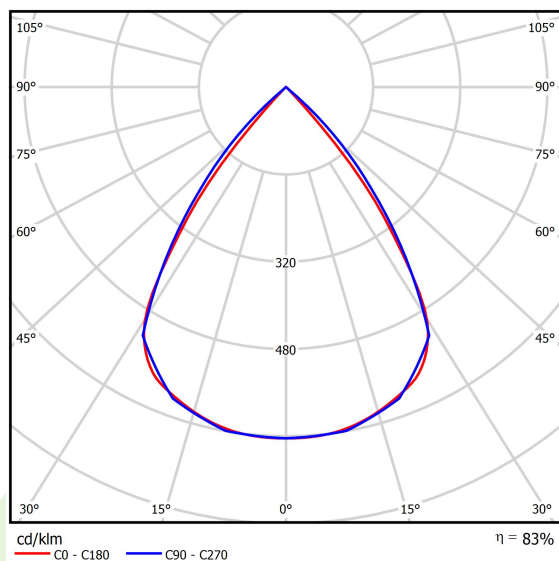

Fotometria