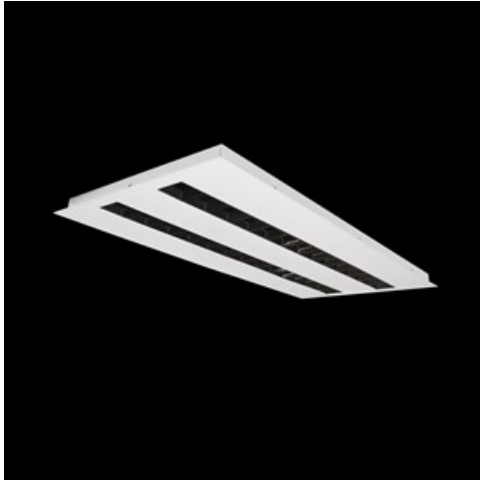

Produkt: DOMINO LOW UGR LED 4200 RASTER DAISY-BLACK-WIDE E 34 840 / 596X296MM

Index: 19.4100.1221.34

Beschreibung

Innenbeleuchtung. Montageart: Einbau in Moduldecken sowie Gipskartondecken, direkte Montage an der Deckenkonstruktion und Aufbaumontage an Abhänger mittels Zubehör. Gehäuse aus Stahlblech. Farbe - RAL 9016 (weiß). Abmessungen: 596 x 296 x 23 mm. Einbaudurchmesser: 585 x 285 mm. Gewicht 2 kg. Abdeckung: RASTER (Blendschutz). Der Wirkungsgrad des optischen Systems ist 82,98%. Abstrahlwinkel: (C0-C180) / (C90-C270) - 72,6° / 74,4°. Lichtquelle: LED. Farbtemperatur 4000 K. SDCM=3. CRI>80. Lebensdauer: 100000 (1) / 147000 (2) h L80/B10 (1) / L70/B10 (2). Leuchtenlichtstrom: 3713 lm. Gesamtleistungsaufnahme: 25,3 W. Leuchten Lichtausbeute: 146,8 lm/W. Vorschaltgerät: Ein/Aus (E). Netzspannung 220..240 V, 50..60 Hz. Leistungsfaktor cosφ: >0,95. Belastbarkeit der Schaltung: 31 (B10), 49 (B16), 51 (C10), 82 (C16). Umgebungstemperatur: 5 ÷ 30° C. Schutzart: IP20. Stoßfestigkeitsgrad: IK04. Schutzklasse: II. Die Leuchte kann in CLO-Ausführung (Constant Lumen Output) hergestellt werden.

Produktmerkmale

Kategorie	Einbauleuchten
Familie	DOMINO LOW UGR LED
Type	DOMINO LOW UGR LED 4200 RASTER DAISY-BLACK-WIDE E 34 840 / 596X296MM
Index	19.4100.1221.34
EAN	5902107281823

Technische Daten

Lichtquelle	LED
LED-Lichtstrom [lm]	4474
LED-Leistung [W]	22,6
Leuchtenlichtstrom [lm]	3713
Gesamtleistungsaufnahme [W]	25,3
Leuchten Lichtausbeute [lm/W]	146,8
Farbtemperatur [K]	4000
CRI	>80
SDCM (LED-Quellen)	3
Abstrahlwinkel [°]	(C0-C180) / (C90-C270) - 72,6° / 74,4°
Schutzklasse	II
Schutzart	IP20
Netzspannung	220..240 V, 50..60 Hz
Lebensdauer [h]	100000 (1) / 147000 (2)
Lx/By	L80/B10 (1) / L70/B10 (2)
Umgebungstemperatur [°C]	5 ÷ 30
Betriebsgerät	Ein/Aus (E)
Leistungsfaktor cos φ	>0,95
Belastbarkeit der Schaltung	31 (B10), 49 (B16), 51 (C10), 82 (C16)