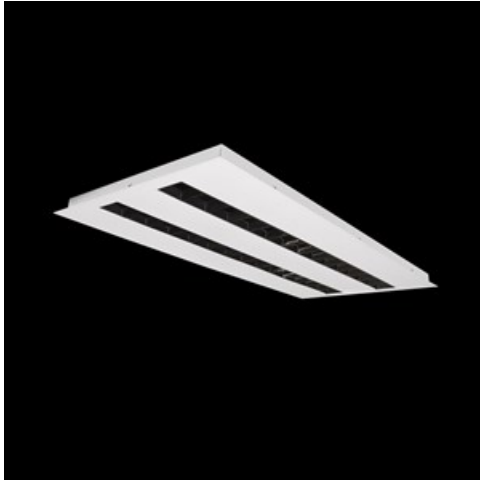

Produkt: DOMINO LOW UGR LED 4200 RASTER DAISY-BLACK-WIDE E 34 840 / 596X296

Index: 19.4100.1221.34

Beschreibung

Innenbeleuchtung. Montageart: Einbau in Moduldecken sowie Gipskartondecken, direkte Montage an der Deckenkonstruktion und Aufbaumontage an Abhänger mittels Zubehör. Gehäuse aus Stahlblech. Farbe - RAL 9016 (weiß). Abmessungen: 596 x 296 x 23 mm. Einbaudurchmesser: 585 x 285 mm. Abdeckung: RASTER (Blendschutz). Der Wirkungsgrad des optischen Systems ist 82,98%. Abstrahlwinkel: (C0-C180) / (C90-C270) - 72,6° / 74,4°. Lichtquelle: LED. Farbtemperatur 4000 K. SDCM=3. CRI>80. Lebensdauer: 100000 (1) / 147000 (2) h L80/B10 (1) / L70/B10 (2). Leuchtenlichtstrom: 3713 lm. Gesamtleistungsaufnahme: 25,3 W. Leuchten Lichtausbeute: 146,8 lm/W. Vorschaltgerät: Ein/Aus (E). Netzspannung 220..240 V, 50..60 Hz. Leistungsfaktor cosφ: >0,95. Belastbarkeit der Schaltung: 31 (B10), 49 (B16), 51 (C10), 82 (C16). Umgebungstemperatur: 5 ÷ 30° C. Schutzart: IP20. Stoßfestigkeitsgrad: IK04. Schutzklasse: II. Die Leuchte kann in CLO-Ausführung (Constant Lumen Output) hergestellt werden.

Produktmerkmale

Kategorie	Einbauleuchten
Familie	DOMINO LOW UGR LED
Type	DOMINO LOW UGR LED 4200 RASTER DAISY-BLACK-WIDE E 34 840 / 596X296
Index	19.4100.1221.34

Technische Daten

Lichtquelle	LED
LED-Lichtstrom [lm]	4474
LED-Leistung [W]	22,6
Leuchtenlichtstrom [lm]	3713
Gesamtleistungsaufnahme [W]	25,3
Leuchten Lichtausbeute [lm/W]	146,8
Farbtemperatur [K]	4000
CRI	>80
SDCM (LED-Quellen)	3
Abstrahlwinkel [°]	(C0-C180) / (C90-C270) - 72,6° / 74,4°
Schutzklasse	II
Schutzart	IP20
Netzspannung	220..240 V, 50..60 Hz
Lebensdauer [h]	100000 (1) / 147000 (2)
Lx/By	L80/B10 (1) / L70/B10 (2)
Umgebungstemperatur [°C]	5 ÷ 30
Betriebsgerät	Ein/Aus (E)
Leistungsfaktor cos φ	>0,95
Belastbarkeit der Schaltung	31 (B10), 49 (B16), 51 (C10), 82 (C16)