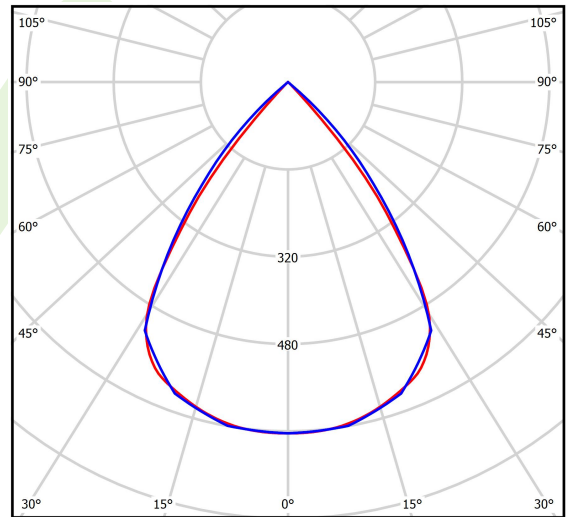

Lichtverteilung

cd/klm
— C0 - C180 — C90 - C270

$\eta = 83\%$