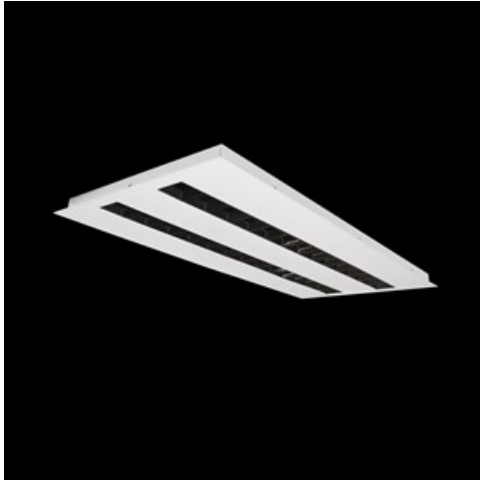

Produkt: DOMINO LOW UGR LED 4200 RASTER DAISY-BLACK-WIDE E 34 840 / 596X296MM

Index: 19.4100.1221.34

Beschreibung

Innenbeleuchtung. Montageart: Einbau in Moduldecken sowie Gipskartondecken, direkte Montage an der Deckenkonstruktion und Aufbaumontage an Abhänger mittels Zubehör. Gehäuse aus Stahlblech. Farbe - RAL 9016 (weiß). Abmessungen: 596 x 296 x 23 mm. Einbaudurchmesser: 585 x 285 mm. Gewicht 2 kg. Abdeckung: RASTER (Blendschutz). Der Wirkungsgrad des optischen Systems ist 82,98%. Abstrahlwinkel: (C0-C180) / (C90-C270) - 72,6° / 74,4°. Lichtquelle: LED. Farbtemperatur 4000 K. SDCM=3. CRI>80. Lebensdauer: 100000 (1) / 147000 (2) h L80/B10 (1) / L70/B10 (2). Leuchtenlichtstrom: 3713 lm. Gesamtleistungsaufnahme: 25,3 W. Leuchten Lichtausbeute: 146,8 lm/W. Vorschaltgerät: Ein/Aus (E). Netzspannung 220..240 V, 50..60 Hz. Leistungsfaktor cosφ: >0,95. Belastbarkeit der Schaltung: 31 (B10), 49 (B16), 51 (C10), 82 (C16). Umgebungstemperatur: 5 ÷ 30° C. Schutzart: IP20. Stoßfestigkeitsgrad: IK04. Schutzklasse: II. Die Leuchte kann in CLO-Ausführung (Constant Lumen Output) hergestellt werden.

Produktmerkmale

Kategorie	Einbauleuchten
Familie	DOMINO LOW UGR LED
Name	DOMINO LOW UGR LED 4200 RASTER DAISY-BLACK-WIDE E 34 840 / 596X296MM
Index	19.4100.1221.34
EAN	5902107281823

Technische Daten

Lichtquelle	LED
LED-Lichtstrom [lm]	4474
LED-Leistung [W]	22,6
Leuchtenlichtstrom [lm]	3713
Gesamtleistungsaufnahme [W]	25,3
Leuchten Lichtausbeute [lm/W]	146,8
Farbtemperatur [K]	4000
CRI	>80
SDCM (LED-Quellen)	3
Abstrahlwinkel [°]	(C0-C180) / (C90-C270) - 72,6° / 74,4°
Schutzklasse	II
Schutzart	IP20
Netzspannung	220..240 V, 50..60 Hz
Lebensdauer [h]	100000 (1) / 147000 (2)
Lx/By	L80/B10 (1) / L70/B10 (2)
Umgebungstemperatur [°C]	5 ÷ 30
Betriebsgerät	Ein/Aus (E)
Leistungsfaktor cos φ	>0,95
Belastbarkeit der Schaltung	31 (B10), 49 (B16), 51 (C10), 82 (C16)