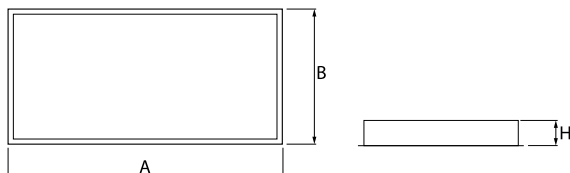

Produktmerkmale

Kategorie	Einbauleuchten
Familie	DOMINO LOW UGR LED
Type	DOMINO LOW UGR LED 4200 RASTER DAISY-BLACK-WIDE E 34 840 / 596X296
Index	19.4100.1221.34

Technische Daten

Lichtquelle	LED
LED-Lichtstrom [lm]	4474
LED-Leistung [W]	22,6
Leuchtenlichtstrom [lm]	3713
Gesamtleistungsaufnahme [W]	25,3
Leuchten Lichtausbeute [lm/W]	146,8
Farbtemperatur [K]	4000
CRI	>80
SDCM (LED-Quellen)	3
Abstrahlwinkel [°]	(C0-C180) / (C90-C270) - 72,6° / 74,4°
Schutzklasse	II
Schutzart	IP20
Netzspannung	220..240 V, 50..60 Hz
Lebensdauer [h]	100000 (1) / 147000 (2)
Lx/By	L80/B10 (1) / L70/B10 (2)
Umgebungstemperatur [°C]	5 ÷ 30
Betriebsgerät	Ein/Aus (E)
Leistungsfaktor cos φ	>0,95
Belastbarkeit der Schaltung	31 (B10), 49 (B16), 51 (C10), 82 (C16)

Technische Daten

Montageart	Einbau in Moduldecken sowie Gipskartondecken, direkte Montage an der Deckenkonstruktion und Aufbaumontage an Abhänger mittels Zubehör
Leuchtenkörper	Stahlblech
Leuchtenfarbe	RAL 9016 (weiß)
Abdeckung	RASTER (Blendschutz)
Stoßfestigkeitsgrad	IK04
Abmessungen [mm]	596 x 296 x 23
Einbaudurchmesser [mm]	585 x 285