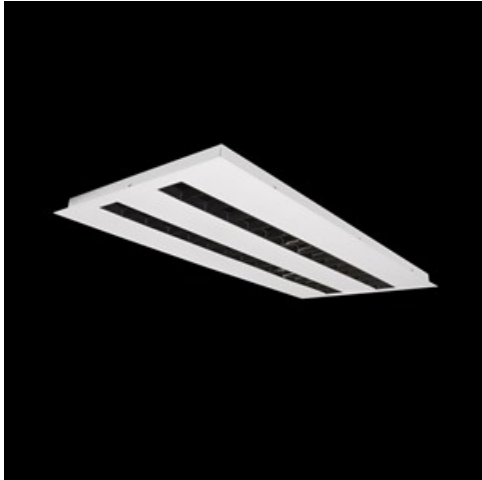

Produkt: DOMINO LOW UGR LED 4200 RASTER DAISY-BLACK-WIDE EDD 34 830 / 596X296**Indeks:** 19.4100.1213.34

Opis

Oprawa LED przeznaczona do montażu w sufitach podwieszonych modułowych, w sufitach podwieszanych gipsowo-kartonowych (przy wykorzystaniu uchwytów lub ramki adaptacyjnej), bezpośrednio na stropie (przy wykorzystaniu blachy nastropowej) lub za pomocą blachy nastropowej i zawiesi. Wyposażona w wysokowydajne źródła światła LED. W Domino LOW UGR LED zastosowano raster antyolśnieniowy, który redukuje olśnienie i precyzyjnie kieruje światło. Korpus wykonany z blachy stalowej. Standardowy kolor oprawy - biały. Wskaźnik oddawania barw CRI>80.

Informacje o produkcie

Kategoria	Oprawy do wbudowania
Rodzina	DOMINO LOW UGR LED
Nazwa	DOMINO LOW UGR LED 4200 RASTER DAISY-BLACK-WIDE EDD 34 830 / 596X296
Indeks	19.4100.1213.34

Dane świetlne i elektryczne

Dane mechaniczne

Montaż	do wbudowania w podwieszany sufit modułowy jak również w sufit gipsowo-kartonowy, nastropowo i na zawieszach po zastosowaniu akcesoriów
Materiał	blacha stalowa
Kolor	RAL 9016 (biały)
Przesłona	RASTER (raster antyolśnieniowy)
Odporność mechaniczna	IK04
Wymiary [mm]	596 x 296 x 23
Otwór montażowy [mm]	585 x 285