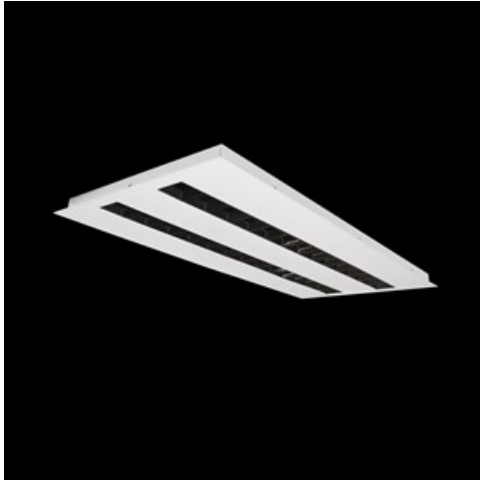

**Produkt:** DOMINO LOW UGR LED 4200 RASTER DAISY-BLACK-WIDE EDD 34 830 / 596X296MM**Indeks:** 19.4100.1213.34

## Opis

Oprawa LED przeznaczona do montażu w sufitach podwieszonych modułowych, w sufitach podwieszanych gipsowo-kartonowych (przy wykorzystaniu uchwytów lub ramki adaptacyjnej), bezpośrednio na stropie (przy wykorzystaniu blachy nastropowej) lub za pomocą blachy nastropowej i zawiesi. Wyposażona w wysokowydajne źródła światła LED. W Domino LOW UGR LED zastosowano raster antyolśnieniowy, który redukuje olśnienie i precyzyjnie kieruje światło. Korpus wykonany z blachy stalowej. Standardowy kolor oprawy - biały. Wskaźnik oddawania barw CRI>80.

## Informacje o produkcie

Kategoria	Oprawy do wbudowania
Rodzina	DOMINO LOW UGR LED
Nazwa	DOMINO LOW UGR LED 4200 RASTER DAISY-BLACK-WIDE EDD 34 830 / 596X296MM
Indeks	19.4100.1213.34
EAN	5902107287481