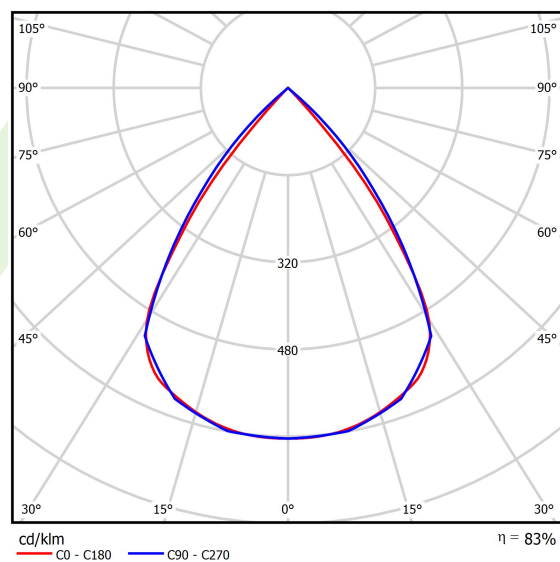

## Dane świetlne i elektryczne

Typ źródła	LED
Strumień LED [lm]	4128
Moc LED [W]	22,6
Strumień oprawy [lm]	3425
Moc oprawy [W]	25,3
Skuteczność świetlna oprawy [lm/W]	135,4
Temperatura barwowa [K]	3000
CRI	>80
SDCM (źródła LED)	3
Kąt rozsyłu światła [°]	(C0-C180) / (C90-C270) - 72,6° / 74,4°
Klasa ochrony	II
Stopień szczelności	IP20
Zasilanie	220..240 V, 50..60 Hz
Żywotność LED [h]	100000 (1) / 147000 (2)
Lx/By	L80/B10 (1) / L70/B10 (2)
Temperatura otoczenia [°C]	5 ÷ 30
Zasilacz elektroniczny	DIM DALI (EDD)
Współczynnik mocy cos φ	>0,95
Obciążalność obwodów	50 (B10), 80 (B16), 61 (C10), 98 (C16)

## Fotometria