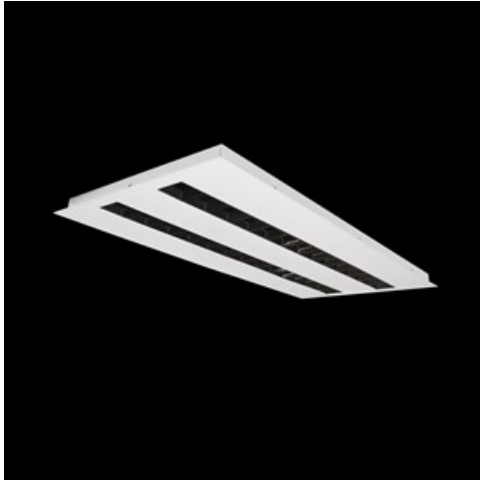

Produkt: DOMINO LOW UGR LED 4200 RASTER DAISY-BLACK-WIDE EDD 34 830 / 596X296MM

Index: 19.4100.1213.34

Beschreibung

Innenbeleuchtung. Montageart: Einbau in Moduldecken sowie Gipskartondecken, direkte Montage an der Deckenkonstruktion und Aufbaumontage an Abhänger mittels Zubehör. Gehäuse aus Stahlblech. Farbe - RAL 9016 (weiß). Abmessungen: 596 x 296 x 23 mm. Einbaudurchmesser: 585 x 285 mm. Abdeckung: RASTER (Blendschutz). Der Wirkungsgrad des optischen Systems ist 82,98%. Abstrahlwinkel: (C0-C180) / (C90-C270) - 72,6° / 74,4°. Lichtquelle: LED. Farbtemperatur 3000 K. SDCM=3. CRI>80. Lebensdauer: 100000 (1) / 147000 (2) h L80/B10 (1) / L70/B10 (2). Leuchtenlichtstrom: 3425 lm. Gesamtleistungsaufnahme: 25,3 W. Leuchten Lichtausbeute: 135,4 lm/W. Vorschaltgerät: DIM DALI (EDD). Netzspannung 220..240 V, 50..60 Hz. Leistungsfaktor cosφ: >0,95. Belastbarkeit der Schaltung: 50 (B10), 80 (B16), 61 (C10), 98 (C16). Umgebungstemperatur: 5 ÷ 30° C. Schutzart: IP20. Stoßfestigkeitsgrad: IK04. Schutzklasse: II. Die Leuchte kann in CLO-Ausführung (Constant Lumen Output) hergestellt werden.

Produktmerkmale

Kategorie	Einbauleuchten
Familie	DOMINO LOW UGR LED
Name	DOMINO LOW UGR LED 4200 RASTER DAISY-BLACK-WIDE EDD 34 830 / 596X296MM
Index	19.4100.1213.34
EAN	5902107287481

Technische Daten

Lichtquelle	LED
LED-Lichtstrom [lm]	4128
LED-Leistung [W]	22,6
Leuchtenlichtstrom [lm]	3425
Gesamtleistungsaufnahme [W]	25,3
Leuchten Lichtausbeute [lm/W]	135,4
Farbtemperatur [K]	3000
CRI	>80
SDCM (LED-Quellen)	3
Abstrahlwinkel [°]	(C0-C180) / (C90-C270) - 72,6° / 74,4°
Schutzklasse	II
Schutzart	IP20
Netzspannung	220..240 V, 50..60 Hz
Lebensdauer [h]	100000 (1) / 147000 (2)
Lx/By	L80/B10 (1) / L70/B10 (2)
Umgebungstemperatur [°C]	5 ÷ 30
Betriebsgerät	DIM DALI (EDD)
Leistungsfaktor cos φ	>0,95
Belastbarkeit der Schaltung	50 (B10), 80 (B16), 61 (C10), 98 (C16)