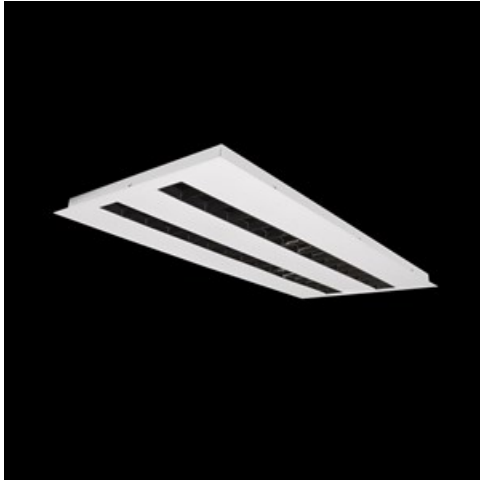

Produkt: DOMINO LOW UGR LED 4200 RASTER DAISY-BLACK-WIDE EDD 34 830 / 596X296

Index: 19.4100.1213.34

Beschreibung

Innenbeleuchtung. Montageart: Einbau in Moduldecken sowie Gipskartondecken, direkte Montage an der Deckenkonstruktion und Aufbaumontage an Abhänger mittels Zubehör. Gehäuse aus Stahlblech. Farbe - RAL 9016 (weiß). Abmessungen: 596 x 296 x 23 mm. Einbaudurchmesser: 585 x 285 mm. Abdeckung: RASTER (Blendschutz). Der Wirkungsgrad des optischen Systems ist 82,98%. Abstrahlwinkel: (C0-C180) / (C90-C270) - 72,6° / 74,4°. Lichtquelle: LED. Farbtemperatur 3000 K. SDCM=3. CRI>80. Lebensdauer: 100000 (1) / 147000 (2) h L80/B10 (1) / L70/B10 (2). Leuchtenlichtstrom: 3425 lm. Gesamtleistungsaufnahme: 25,3 W. Leuchten Lichtausbeute: 135,4 lm/W. Vorschaltgerät: DIM DALI (EDD). Netzspannung 220..240 V, 50..60 Hz. Leistungsfaktor cosφ: >0,95. Belastbarkeit der Schaltung: 50 (B10), 80 (B16), 61 (C10), 98 (C16). Umgebungstemperatur: 5 ÷ 30° C. Schutzart: IP20. Stoßfestigkeitsgrad: IK04. Schutzklasse: II. Die Leuchte kann in CLO-Ausführung (Constant Lumen Output) hergestellt werden.

Produktmerkmale

Kategorie	Einbauleuchten
Familie	DOMINO LOW UGR LED
Type	DOMINO LOW UGR LED 4200 RASTER DAISY-BLACK-WIDE EDD 34 830 / 596X296
Index	19.4100.1213.34

Technische Daten

Lichtquelle	LED
LED-Lichtstrom [lm]	4128
LED-Leistung [W]	22,6
Leuchtenlichtstrom [lm]	3425
Gesamtleistungsaufnahme [W]	25,3
Leuchten Lichtausbeute [lm/W]	135,4
Farbtemperatur [K]	3000
CRI	>80
SDCM (LED-Quellen)	3
Abstrahlwinkel [°]	(C0-C180) / (C90-C270) - 72,6° / 74,4°
Schutzklasse	II
Schutzart	IP20
Netzspannung	220..240 V, 50..60 Hz
Lebensdauer [h]	100000 (1) / 147000 (2)
Lx/By	L80/B10 (1) / L70/B10 (2)
Umgebungstemperatur [°C]	5 ÷ 30
Betriebsgerät	DIM DALI (EDD)
Leistungsfaktor cos φ	>0,95
Belastbarkeit der Schaltung	50 (B10), 80 (B16), 61 (C10), 98 (C16)