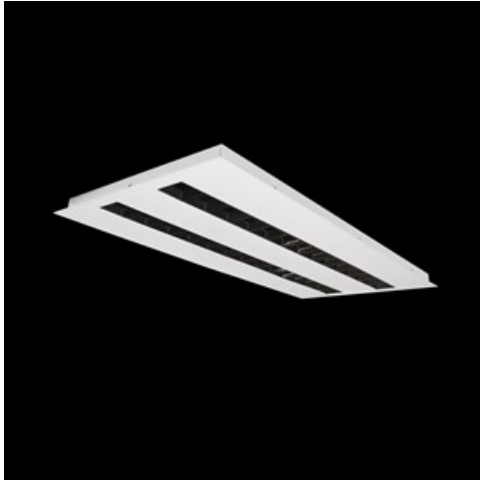

Produkt: DOMINO LOW UGR LED 4200 RASTER DAISY-BLACK-WIDE EDD 34 830 / 596X296MM

Index: 19.4100.1213.34

Beschreibung

Innenbeleuchtung. Montageart: Einbau in Moduldecken sowie Gipskartondecken, direkte Montage an der Deckenkonstruktion und Aufbaumontage an Abhänger mittels Zubehör. Gehäuse aus Stahlblech. Farbe - RAL 9016 (weiß). Abmessungen: 596 x 296 x 23 mm. Einbaudurchmesser: 585 x 285 mm. Abdeckung: RASTER (Blendschutz). Der Wirkungsgrad des optischen Systems ist 82,98%. Abstrahlwinkel: (C0-C180) / (C90-C270) - 72,6° / 74,4°. Lichtquelle: LED. Farbtemperatur 3000 K. SDCM=3. CRI>80. Lebensdauer: 100000 (1) / 147000 (2) h L80/B10 (1) / L70/B10 (2). Leuchtenlichtstrom: 3425 lm. Gesamtleistungsaufnahme: 25,3 W. Leuchten Lichtausbeute: 135,4 lm/W. Vorschaltgerät: DIM DALI (EDD). Netzspannung 220..240 V, 50..60 Hz. Leistungsfaktor cosφ: >0,95. Belastbarkeit der Schaltung: 50 (B10), 80 (B16), 61 (C10), 98 (C16). Umgebungstemperatur: 5 ÷ 30° C. Schutzart: IP20. Stoßfestigkeitsgrad: IK04. Schutzklasse: II. Die Leuchte kann in CLO-Ausführung (Constant Lumen Output) hergestellt werden.

Produktmerkmale

Kategorie	Einbauleuchten
Familie	DOMINO LOW UGR LED
Type	DOMINO LOW UGR LED 4200 RASTER DAISY-BLACK-WIDE EDD 34 830 / 596X296MM
Index	19.4100.1213.34
EAN	5902107287481

Technische Daten

Lichtquelle	LED
LED-Lichtstrom [lm]	4128
LED-Leistung [W]	22,6
Leuchtenlichtstrom [lm]	3425
Gesamtleistungsaufnahme [W]	25,3
Leuchten Lichtausbeute [lm/W]	135,4
Farbtemperatur [K]	3000
CRI	>80
SDCM (LED-Quellen)	3
Abstrahlwinkel [°]	(C0-C180) / (C90-C270) - 72,6° / 74,4°
Schutzklasse	II
Schutzart	IP20
Netzspannung	220..240 V, 50..60 Hz
Lebensdauer [h]	100000 (1) / 147000 (2)
Lx/By	L80/B10 (1) / L70/B10 (2)
Umgebungstemperatur [°C]	5 ÷ 30
Betriebsgerät	DIM DALI (EDD)
Leistungsfaktor cos φ	>0,95
Belastbarkeit der Schaltung	50 (B10), 80 (B16), 61 (C10), 98 (C16)