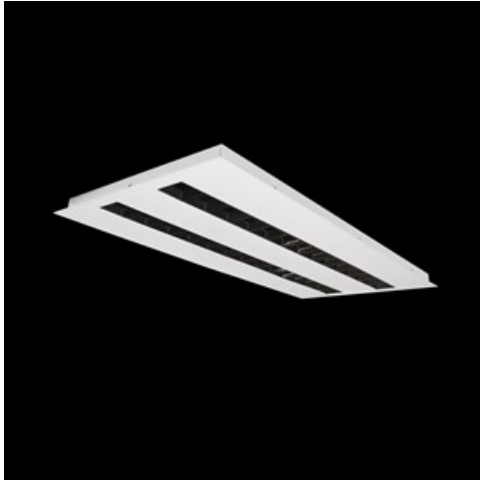

Produkt: DOMINO LOW UGR LED 4200 RASTER DAISY-BLACK-WIDE E 34 830 / 596X296MM

Index: 19.4100.1211.34

Beschreibung

Innenbeleuchtung. Montageart: Einbau in Moduldecken sowie Gipskartondecken, direkte Montage an der Deckenkonstruktion und Aufbaumontage an Abhänger mittels Zubehör. Gehäuse aus Stahlblech. Farbe - RAL 9016 (weiß). Abmessungen: 596 x 296 x 23 mm. Einbaudurchmesser: 585 x 285 mm. Gewicht 1,9 kg. Abdeckung: RASTER (Blendschutz). Der Wirkungsgrad des optischen Systems ist 82,98%. Abstrahlwinkel: (C0-C180) / (C90-C270) - 72,6° / 74,4°. Lichtquelle: LED. Farbtemperatur 3000 K. SDCM=3. CRI>80. Lebensdauer: 100000 (1) / 147000 (2) h L80/B10 (1) / L70/B10 (2). Leuchtenlichtstrom: 3425 lm. Gesamtleistungsaufnahme: 25,3 W. Leuchten Lichtausbeute: 135,4 lm/W. Vorschaltgerät: Ein/Aus (E). Netzspannung 220..240 V, 50..60 Hz. Leistungsfaktor cosφ: >0,95. Belastbarkeit der Schaltung: 31 (B10), 49 (B16), 51 (C10), 82 (C16). Umgebungstemperatur: 5 ÷ 30° C. Schutzart: IP20. Stoßfestigkeitsgrad: IK04. Schutzklasse: II. Die Leuchte kann in CLO-Ausführung (Constant Lumen Output) hergestellt werden.

Produktmerkmale

Kategorie	Einbauleuchten
Familie	DOMINO LOW UGR LED
Type	DOMINO LOW UGR LED 4200 RASTER DAISY-BLACK-WIDE E 34 830 / 596X296MM
Index	19.4100.1211.34
EAN	5902107287467

Technische Daten

Lichtquelle	LED
LED-Lichtstrom [lm]	4128
LED-Leistung [W]	22,6
Leuchtenlichtstrom [lm]	3425
Gesamtleistungsaufnahme [W]	25,3
Leuchten Lichtausbeute [lm/W]	135,4
Farbtemperatur [K]	3000
CRI	>80
SDCM (LED-Quellen)	3
Abstrahlwinkel [°]	(C0-C180) / (C90-C270) - 72,6° / 74,4°
Schutzklasse	II
Schutzart	IP20
Netzspannung	220..240 V, 50..60 Hz
Lebensdauer [h]	100000 (1) / 147000 (2)
Lx/By	L80/B10 (1) / L70/B10 (2)
Umgebungstemperatur [°C]	5 ÷ 30
Betriebsgerät	Ein/Aus (E)
Leistungsfaktor cos φ	>0,95
Belastbarkeit der Schaltung	31 (B10), 49 (B16), 51 (C10), 82 (C16)