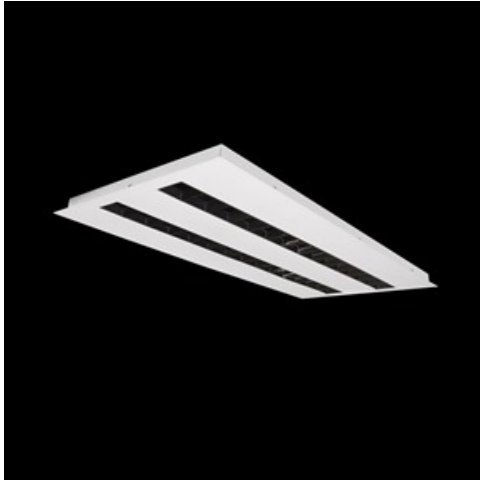

Produkt: DOMINO LOW UGR LED 4200 RASTER DAISY-BLACK-WIDE E 34 830 / 596X296MM

Index: 19.4100.1211.34

Beschreibung

Innenbeleuchtung. Montageart: Einbau in Moduldecken sowie Gipskartondecken, direkte Montage an der Deckenkonstruktion und Aufbaumontage an Abhänger mittels Zubehör. Gehäuse aus Stahlblech. Farbe - RAL 9016 (weiß). Abmessungen: 596 x 296 x 23 mm. Einbaudurchmesser: 585 x 285 mm. Abdeckung: RASTER (Blendschutz). Der Wirkungsgrad des optischen Systems ist 82,98%. Abstrahlwinkel: (C0-C180) / (C90-C270) - 72,6° / 74,4°. Lichtquelle: LED. Farbtemperatur 3000 K. SDCM=3. CRI>80. Lebensdauer: 100000 (1) / 147000 (2) h L80/B10 (1) / L70/B10 (2). Leuchtenlichtstrom: 3425 lm. Gesamtleistungsaufnahme: 25,3 W. Leuchten Lichtausbeute: 135,4 lm/W. Vorschaltgerät: Ein/Aus (E). Netzspannung 220..240 V, 50..60 Hz. Leistungsfaktor cosφ: >0,95. Belastbarkeit der Schaltung: 31 (B10), 49 (B16), 51 (C10), 82 (C16). Umgebungstemperatur: 5 ÷ 30° C. Schutzart: IP20. Stoßfestigkeitsgrad: IK04. Schutzklasse: II. Die Leuchte kann in CLO-Ausführung (Constant Lumen Output) hergestellt werden.

Produktmerkmale

Kategorie	Einbauleuchten
Familie	DOMINO LOW UGR LED
Type	DOMINO LOW UGR LED 4200 RASTER DAISY-BLACK-WIDE E 34 830 / 596X296MM
Index	19.4100.1211.34

Technische Daten

Lichtquelle	LED
LED-Lichtstrom [lm]	4128
LED-Leistung [W]	22,6
Leuchtenlichtstrom [lm]	3425
Gesamtleistungsaufnahme [W]	25,3
Leuchten Lichtausbeute [lm/W]	135,4
Farbtemperatur [K]	3000
CRI	>80
SDCM (LED-Quellen)	3
Abstrahlwinkel [°]	(C0-C180) / (C90-C270) - 72,6° / 74,4°
Schutzklasse	II
Schutzart	IP20
Netzspannung	220..240 V, 50..60 Hz
Lebensdauer [h]	100000 (1) / 147000 (2)
Lx/By	L80/B10 (1) / L70/B10 (2)
Umgebungstemperatur [°C]	5 ÷ 30
Betriebsgerät	Ein/Aus (E)
Leistungsfaktor cos φ	>0,95
Belastbarkeit der Schaltung	31 (B10), 49 (B16), 51 (C10), 82 (C16)