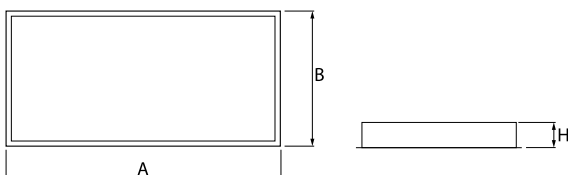

Produktmerkmale

Kategorie	Einbauleuchten
Familie	DOMINO LOW UGR LED
Type	DOMINO LOW UGR LED 4200 RASTER DAISY-BLACK-WIDE E 34 830 / 596X296MM
Index	19.4100.1211.34

Technische Daten

Lichtquelle	LED
LED-Lichtstrom [lm]	4128
LED-Leistung [W]	22,6
Leuchtenlichtstrom [lm]	3425
Gesamtleistungsaufnahme [W]	25,3
Leuchten Lichtausbeute [lm/W]	135,4
Farbtemperatur [K]	3000
CRI	>80
SDCM (LED-Quellen)	3
Abstrahlwinkel [°]	(C0-C180) / (C90-C270) - 72,6° / 74,4°
Schutzklasse	II
Schutzart	IP20
Netzspannung	220..240 V, 50..60 Hz
Lebensdauer [h]	100000 (1) / 147000 (2)
Lx/By	L80/B10 (1) / L70/B10 (2)
Umgebungstemperatur [°C]	5 ÷ 30
Betriebsgerät	Ein/Aus (E)
Leistungsfaktor cos φ	>0,95
Belastbarkeit der Schaltung	31 (B10), 49 (B16), 51 (C10), 82 (C16)

Technische Daten

Montageart	Einbau in Moduldecken sowie Gipskartondecken, direkte Montage an der Deckenkonstruktion und Aufbaumontage an Abhänger mittels Zubehör
Leuchtenkörper	Stahlblech
Leuchtenfarbe	RAL 9016 (weiß)
Abdeckung	RASTER (Blendschutz)
Stoßfestigkeitsgrad	IK04
Abmessungen [mm]	596 x 296 x 23
Einbaudurchmesser [mm]	585 x 285