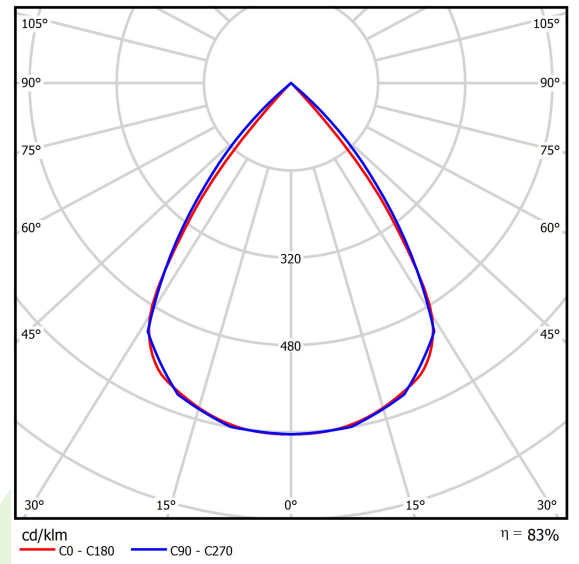

Lichtverteilung