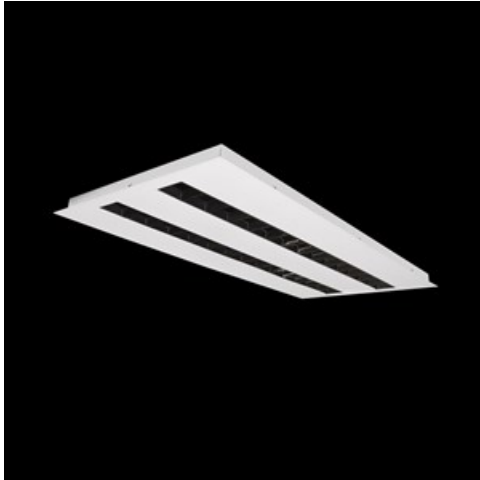

Produkt: DOMINO LOW UGR LED 4200 RASTER DAISY-BLACK-WIDE E 34 830 / 596X296

Index: 19.4100.1211.34

Beschreibung

Innenbeleuchtung. Montageart: Einbau in Moduldecken sowie Gipskartondecken, direkte Montage an der Deckenkonstruktion und Aufbaumontage an Abhänger mittels Zubehör. Gehäuse aus Stahlblech. Farbe - RAL 9016 (weiß). Abmessungen: 596 x 296 x 23 mm. Einbaudurchmesser: 585 x 285 mm. Abdeckung: RASTER (Blendschutz). Der Wirkungsgrad des optischen Systems ist 82,98%. Abstrahlwinkel: (C0-C180) / (C90-C270) - 72,6° / 74,4°. Lichtquelle: LED. Farbtemperatur 3000 K. SDCM=3. CRI>80. Lebensdauer: 100000 (1) / 147000 (2) h L80/B10 (1) / L70/B10 (2). Leuchtenlichtstrom: 3425 lm. Gesamtleistungsaufnahme: 25,3 W. Leuchten Lichtausbeute: 135,4 lm/W. Vorschaltgerät: Ein/Aus (E). Netzspannung 220..240 V, 50..60 Hz. Leistungsfaktor cosφ: >0,95. Belastbarkeit der Schaltung: 31 (B10), 49 (B16), 51 (C10), 82 (C16). Umgebungstemperatur: 5 ÷ 30° C. Schutzart: IP20. Stoßfestigkeitsgrad: IK04. Schutzklasse: II. Die Leuchte kann in CLO-Ausführung (Constant Lumen Output) hergestellt werden.

Produktmerkmale

Kategorie	Einbauleuchten
Familie	DOMINO LOW UGR LED
Type	DOMINO LOW UGR LED 4200 RASTER DAISY-BLACK-WIDE E 34 830 / 596X296
Index	19.4100.1211.34

Technische Daten

Lichtquelle	LED
LED-Lichtstrom [lm]	4128
LED-Leistung [W]	22,6
Leuchtenlichtstrom [lm]	3425
Gesamtleistungsaufnahme [W]	25,3
Leuchten Lichtausbeute [lm/W]	135,4
Farbtemperatur [K]	3000
CRI	>80
SDCM (LED-Quellen)	3
Abstrahlwinkel [°]	(C0-C180) / (C90-C270) - 72,6° / 74,4°
Schutzklasse	II
Schutzart	IP20
Netzspannung	220..240 V, 50..60 Hz
Lebensdauer [h]	100000 (1) / 147000 (2)
Lx/By	L80/B10 (1) / L70/B10 (2)
Umgebungstemperatur [°C]	5 ÷ 30
Betriebsgerät	Ein/Aus (E)
Leistungsfaktor cos φ	>0,95
Belastbarkeit der Schaltung	31 (B10), 49 (B16), 51 (C10), 82 (C16)