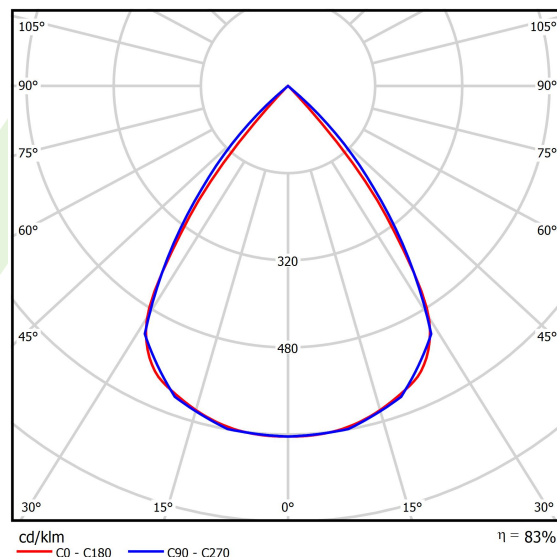

## Dane świetlne i elektryczne

Typ źródła	LED
Strumień LED [lm]	2236,7
Moc LED [W]	11,3
Strumień oprawy [lm]	1856
Moc oprawy [W]	12,7
Skuteczność świetlna oprawy [lm/W]	146,1
Temperatura barwowa [K]	4000
CRI	>80
SDCM (źródła LED)	3
Kąt rozsyłu światła [°]	(C0-C180) / (C90-C270) - 72,6° / 74,4°
Klasa ochrony	II
Stopień szczelności	IP20
Zasilanie	220..240 V, 50..60 Hz
Żywotność LED [h]	100000 (1) / 147000 (2)
Lx/By	L80/B10 (1) / L70/B10 (2)
Temperatura otoczenia [°C]	5 ÷ 30
Zasilacz elektroniczny	DIM DALI (EDD)
Współczynnik mocy cos φ	>0,95
Obciążalność obwodów	80 (B10), 130 (B16), 100 (C10), 160 (C16)

## Fotometria