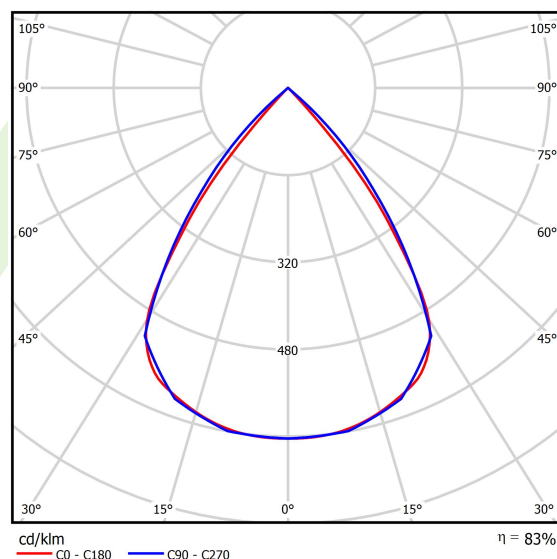

## Dane świetlne i elektryczne

Typ źródła	LED
Strumień LED [lm]	2236,7
Moc LED [W]	11,3
Strumień oprawy [lm]	1856
Moc oprawy [W]	12,7
Skuteczność świetlna oprawy [lm/W]	146,1
Temperatura barwowa [K]	4000
CRI	>80
SDCM (źródła LED)	3
Kąt rozsyłu światła [°]	(C0-C180) / (C90-C270) - 72,6° / 74,4°
Klasa ochrony	II
Stopień szczelności	IP20
Zasilanie	220..240 V, 50..60 Hz
Żywotność LED [h]	100000 (1) / 147000 (2)
Lx/By	L80/B10 (1) / L70/B10 (2)
Temperatura otoczenia [°C]	5 ÷ 30
Zasilacz elektroniczny	DIM DALI (EDD)
Współczynnik mocy cos φ	>0,95
Obciążalność obwodów	80 (B10), 130 (B16), 100 (C10), 160 (C16)

## Fotometria