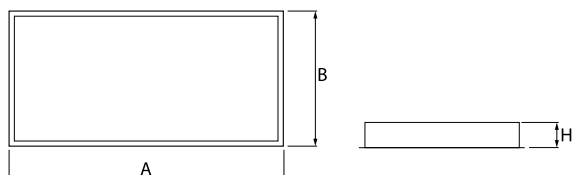

Produktmerkmale

Kategorie	Einbauleuchten
Familie	DOMINO LOW UGR LED
Type	DOMINO LOW UGR LED 2100 RASTER DAISY-BLACK-WIDE EDD 34 840 / 596X296MM
Index	19.4100.1123.34

Technische Daten

Lichtquelle	LED
LED-Lichtstrom [lm]	2236,7
LED-Leistung [W]	11,3
Leuchtenlichtstrom [lm]	1856
Gesamtleistungsaufnahme [W]	12,7
Leuchten Lichtausbeute [lm/W]	146,1
Farbtemperatur [K]	4000
CRI	>80
SDCM (LED-Quellen)	3
Abstrahlwinkel [°]	(C0-C180) / (C90-C270) - 72,6° / 74,4°
Schutzklasse	II
Schutzart	IP20
Netzspannung	220..240 V, 50..60 Hz
Lebensdauer [h]	100000 (1) / 147000 (2)
Lx/By	L80/B10 (1) / L70/B10 (2)
Umgebungstemperatur [°C]	5 ÷ 30
Betriebsgerät	DIM DALI (EDD)
Leistungsfaktor cos φ	>0,95
Belastbarkeit der Schaltung	80 (B10), 130 (B16), 100 (C10), 160 (C16)

Technische Daten

Montageart	Einbau in Moduldecken sowie Gipskartondecken, direkte Montage an der Deckenkonstruktion und Aufbaumontage an Abhängern mittels Zubehör
Leuchtenkörper	Stahlblech
Leuchtenfarbe	RAL 9016 (weiß)
Abdeckung	RASTER (Blendschutz)
Stoßfestigkeitsgrad	IK04
Abmessungen [mm]	596 x 296 x 23
Einbaudurchmesser [mm]	585 x 285