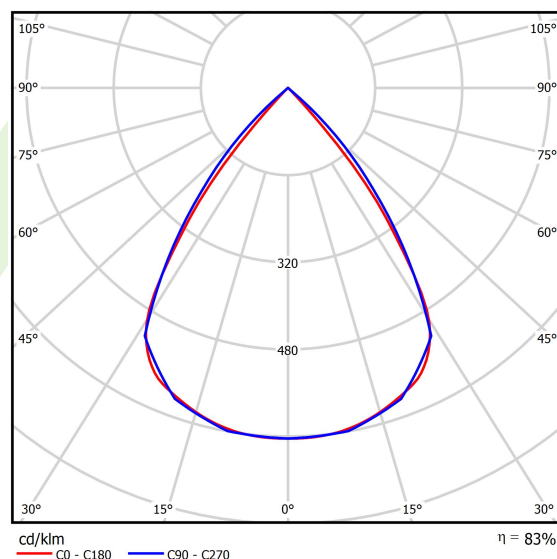

## Dane świetlne i elektryczne

Typ źródła	LED
Strumień LED [lm]	2064,3
Moc LED [W]	11,3
Strumień oprawy [lm]	1713
Moc oprawy [W]	12,7
Skuteczność świetlna oprawy [lm/W]	134,9
Temperatura barwowa [K]	3000
CRI	>80
SDCM (źródła LED)	3
Kąt rozsyłu światła [°]	(C0-C180) / (C90-C270) - 72,6° / 74,4°
Klasa ochrony	II
Stopień szczelności	IP20
Zasilanie	220..240 V, 50..60 Hz
Żywotność LED [h]	100000 (1) / 147000 (2)
Lx/By	L80/B10 (1) / L70/B10 (2)
Temperatura otoczenia [°C]	5 ÷ 30
Zasilacz elektroniczny	DIM DALI (EDD)
Współczynnik mocy cos φ	>0,95
Obciążalność obwodów	80 (B10), 130 (B16), 100 (C10), 160 (C16)

## Fotometria