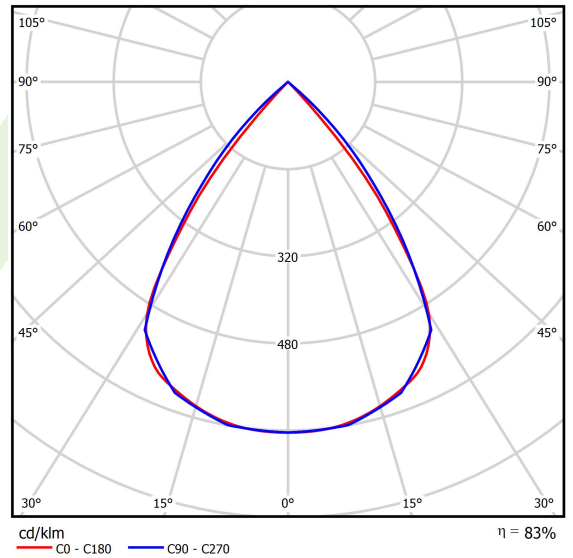

Technische Daten

Montageart	Einbau in Moduldecken sowie Gipskartondecken, direkte Montage an der Deckenkonstruktion und Aufbaumontage an Abhängern mittels Zubehör
Leuchtenkörper	Stahlblech
Leuchtenfarbe	RAL 9016 (weiß)
Abdeckung	RASTER (Blendschutz)
Stoßfestigkeitsgrad	IK04
Abmessungen [mm]	596 x 296 x 23
Einbaudurchmesser [mm]	585 x 285

Lichtverteilung