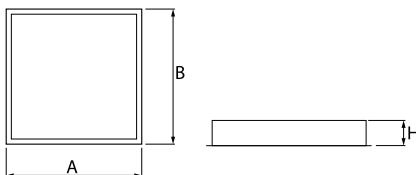

## Beschreibung

Innenbeleuchtung. Montageart: Einbauleuchte für Deckenmontage (Gipskartondecken). Gehäuse aus Stahlblech. Farbe - RAL 9016 (weiß). Abmessungen: 250 x 250 x 43 mm. Einbaudurchmesser: 241 x 241 mm. Abdeckung: RASTER (Blendschutz). Der Wirkungsgrad des optischen Systems ist 82,98%. Abstrahlwinkel: (C0-C180) / (C90-C270) - 72,6° / 74,4°. Lichtquelle: LED. Farbtemperatur 4000 K. SDCM=3. CRI>80. Lebensdauer: 72000 (1) 72000 (2) h L80/B10 (1) / L70/B10 (2). Leuchtenlichtstrom: 1209 lm. Gesamtleistungsaufnahme: 8,6 W. Leuchten Lichtausbeute: 140,6 lm/W. Vorschaltgerät: Ein/Aus (E). Netzspannung 220..240 V, 50..60 Hz. Belastbarkeit der Schaltung: 40 (B10), 60 (B16), 64 (C10), 102 (C16). Umgebungstemperatur: 5 ÷ 30° C. Schutzart: IP20. Stoßfestigkeitsgrad: IK04. Schutzklasse: II. Die Leuchte kann in CLO-Ausführung (Constant Lumen Output) hergestellt werden.

## Technische Daten

Montageart	<b>Einbauleuchte für Deckenmontage (Gipskartondecken)</b>
Leuchtenkörper	<b>Stahlblech</b>
Leuchtenfarbe	<b>RAL 9016 (weiß)</b>
Abdeckung	<b>RASTER (Blendschutz)</b>
Stoßfestigkeitsgrad	<b>IK04</b>
Abmessungen [mm]	<b>250 x 250 x 43</b>
Einbaudurchmesser [mm]	<b>241 x 241</b>