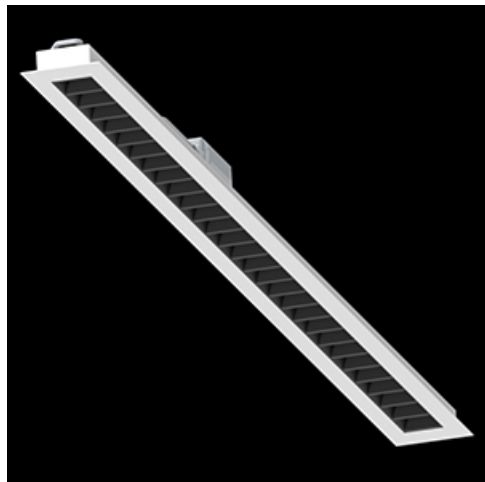

Produkt: DOMINO LOW UGR LED 4200 RASTER DAISY-BLACK-WIDE EDD 34 840 / 1196X75MM

Index: 19.4100.5223.34

Beschreibung

Innenbeleuchtung. Montageart: in Moduldecken und Gipskartondecken. Gehäuse aus Stahlblech. Farbe - RAL 9016 (weiß). Abmessungen: 1196 x 75 x 50 mm. Einbaudurchmesser: 1175 x 65 mm. Gewicht 1,3 kg. Abdeckung: RASTER (Blendschutz). Der Wirkungsgrad des optischen Systems ist 82,98%. Abstrahlwinkel: (C0-C180) / (C90-C270) - 72,6° / 74,4°. Lichtquelle: LED. Farbtemperatur 4000 K. SDCM=3. CRI>80. Lebensdauer: 100000 (1) / 147000 (2) h L80/B10 (1) / L70/B10 (2). Leuchtenlichtstrom: 3713 lm. Gesamtleistungsaufnahme: 25,3 W. Leuchten Lichtausbeute: 146,8 lm/W. Vorschaltgerät: DIM DALI (EDD). Netzspannung 220..240 V, 50..60 Hz. Leistungsfaktor cosφ: >0,95. Belastbarkeit der Schaltung: 50 (B10), 80 (B16), 61 (C10), 98 (C16). Umgebungstemperatur: 5 ÷ 30° C. Schutzart: IP20. Stoßfestigkeitsgrad: IK04. Schutzklasse: II. Die Leuchte kann in CLO-Ausführung (Constant Lumen Output) hergestellt werden.

Produktmerkmale

Kategorie	Einbauleuchten
Familie	DOMINO LOW UGR LED
Type	DOMINO LOW UGR LED 4200 RASTER DAISY-BLACK-WIDE EDD 34 840 / 1196X75MM
Index	19.4100.5223.34
EAN	5902107301613

Technische Daten

Lichtquelle	LED
LED-Lichtstrom [lm]	4474
LED-Leistung [W]	22,6
Leuchtenlichtstrom [lm]	3713
Gesamtleistungsaufnahme [W]	25,3
Leuchten Lichtausbeute [lm/W]	146,8
Farbtemperatur [K]	4000
CRI	>80
SDCM (LED-Quellen)	3
Abstrahlwinkel [°]	(C0-C180) / (C90-C270) - 72,6° / 74,4°
Schutzklasse	II
Schutzart	IP20
Netzspannung	220..240 V, 50..60 Hz
Lebensdauer [h]	100000 (1) / 147000 (2)
Lx/By	L80/B10 (1) / L70/B10 (2)
Umgebungstemperatur [°C]	5 ÷ 30
Betriebsgerät	DIM DALI (EDD)
Leistungsfaktor cos φ	>0,95
Belastbarkeit der Schaltung	50 (B10), 80 (B16), 61 (C10), 98 (C16)