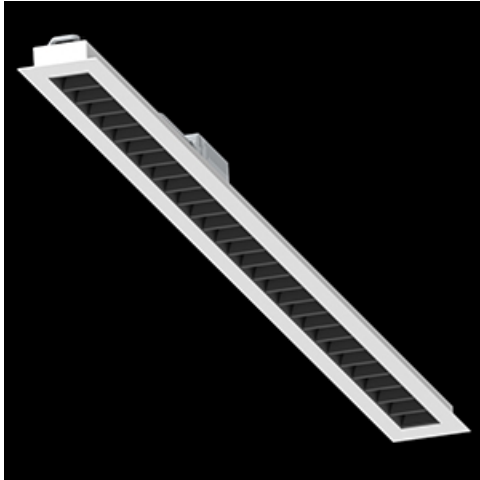

Produkt: DOMINO LOW UGR LED 4200 RASTER DAISY-BLACK-WIDE EDD 34 840 / 1196X75MM

Index: 19.4100.5223.34

Beschreibung

Innenbeleuchtung. Montageart: in Moduldecken und Gipskartondecken. Gehäuse aus Stahlblech. Farbe - RAL 9016 (weiß). Abmessungen: 1196 x 75 x 50 mm. Einbaudurchmesser: 1175 x 65 mm. Gewicht 1,3 kg. Abdeckung: RASTER (Blendschutz). Der Wirkungsgrad des optischen Systems ist 82,98%. Abstrahlwinkel: (C0-C180) / (C90-C270) - 72,6° / 74,4°. Lichtquelle: LED. Farbtemperatur 4000 K. SDCM=3. CRI>80. Lebensdauer: 100000 (1) / 147000 (2) h L80/B10 (1) / L70/B10 (2). Leuchtenlichtstrom: 3713 lm. Gesamtleistungsaufnahme: 25,3 W. Leuchten Lichtausbeute: 146,8 lm/W. Vorschaltgerät: DIM DALI (EDD). Netzspannung 220..240 V, 50..60 Hz. Leistungsfaktor cosφ: >0,95. Belastbarkeit der Schaltung: 50 (B10), 80 (B16), 61 (C10), 98 (C16). Umgebungstemperatur: 5 ÷ 30° C. Schutzart: IP20. Stoßfestigkeitsgrad: IK04. Schutzklasse: II. Die Leuchte kann in CLO-Ausführung (Constant Lumen Output) hergestellt werden.

Produktmerkmale

Kategorie	Einbauleuchten
Familie	DOMINO LOW UGR LED
Name	DOMINO LOW UGR LED 4200 RASTER DAISY-BLACK-WIDE EDD 34 840 / 1196X75MM
Index	19.4100.5223.34
EAN	5902107301613

Technische Daten

Lichtquelle	LED
LED-Lichtstrom [lm]	4474
LED-Leistung [W]	22,6
Leuchtenlichtstrom [lm]	3713
Gesamtleistungsaufnahme [W]	25,3
Leuchten Lichtausbeute [lm/W]	146,8
Farbtemperatur [K]	4000
CRI	>80
SDCM (LED-Quellen)	3
Abstrahlwinkel [°]	(C0-C180) / (C90-C270) - 72,6° / 74,4°
Schutzklasse	II
Schutzart	IP20
Netzspannung	220..240 V, 50..60 Hz
Lebensdauer [h]	100000 (1) / 147000 (2)
Lx/By	L80/B10 (1) / L70/B10 (2)
Umgebungstemperatur [°C]	5 ÷ 30
Betriebsgerät	DIM DALI (EDD)
Leistungsfaktor cos φ	>0,95
Belastbarkeit der Schaltung	50 (B10), 80 (B16), 61 (C10), 98 (C16)