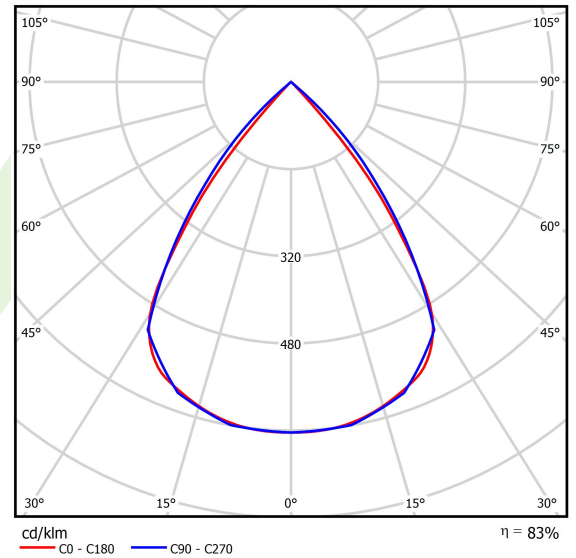

Technische Daten

Montageart	in Moduldecken und Gipskartondecken
Leuchtenkörper	Stahlblech
Leuchtenfarbe	RAL 9016 (weiß)
Abdeckung	RASTER (Blendschutz)
Stoßfestigkeitsgrad	IK04
Gewicht [kg]	1,3
Abmessungen [mm]	1196 x 75 x 50
Einbaudurchmesser [mm]	1175 x 65

Lichtverteilung

Zubehör

Index 19.3200.0001.00

Type DOMINO LOW UGR LED
2100/4200/6300 GRIFF FÜR
GIPSKARTON-DECKEN / 596X596
/ 596X296 / 1196X75 / 596X75