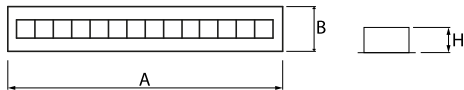

Produktmerkmale

Kategorie	Einbauleuchten
Familie	DOMINO LOW UGR LED
Name	DOMINO LOW UGR LED 4200 RASTER DAISY-BLACK-WIDE EDD 34 840 / 1196X75MM
Index	19.4100.5223.34
EAN	5902107301613

Technische Daten

Lichtquelle	LED
LED-Lichtstrom [lm]	4474
LED-Leistung [W]	22,6
Leuchtenlichtstrom [lm]	3713
Gesamtleistungsaufnahme [W]	25,3
Leuchten Lichtausbeute [lm/W]	146,8
Farbtemperatur [K]	4000
CRI	>80
SDCM (LED-Quellen)	3
Abstrahlwinkel [°]	(C0-C180) / (C90-C270) - 72,6° / 74,4°
Schutzklasse	II
Schutzart	IP20
Netzspannung	220..240 V, 50..60 Hz
Lebensdauer [h]	100000 (1) / 147000 (2)
Lx/By	L80/B10 (1) / L70/B10 (2)
Umgebungstemperatur [°C]	5 ÷ 30
Betriebsgerät	DIM DALI (EDD)
Leistungsfaktor cos φ	>0,95
Belastbarkeit der Schaltung	50 (B10), 80 (B16), 61 (C10), 98 (C16)

Technische Daten

Montageart	in Moduldecken und Gipskartondecken
Leuchtenkörper	Stahlblech
Leuchtenfarbe	RAL 9016 (weiß)
Abdeckung	RASTER (Blendschutz)
Stoßfestigkeitsgrad	IK04
Gewicht [kg]	1,3
Abmessungen [mm]	1196 x 75 x 50
Einbaudurchmesser [mm]	1175 x 65