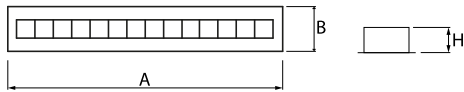

Produktmerkmale

Kategorie	Einbauleuchten
Familie	DOMINO LOW UGR LED
Type	DOMINO LOW UGR LED 4200 RASTER DAISY-BLACK-WIDE EDD 34 840 / 1196X75MM
Index	19.4100.5223.34
EAN	5902107301613

Technische Daten

Lichtquelle	LED
LED-Lichtstrom [lm]	4474
LED-Leistung [W]	22,6
Leuchtenlichtstrom [lm]	3713
Gesamtleistungsaufnahme [W]	25,3
Leuchten Lichtausbeute [lm/W]	146,8
Farbtemperatur [K]	4000
CRI	>80
SDCM (LED-Quellen)	3
Abstrahlwinkel [°]	(C0-C180) / (C90-C270) - 72,6° / 74,4°
Schutzklasse	II
Schutzart	IP20
Netzspannung	220..240 V, 50..60 Hz
Lebensdauer [h]	100000 (1) / 147000 (2)
Lx/By	L80/B10 (1) / L70/B10 (2)
Umgebungstemperatur [°C]	5 ÷ 30
Betriebsgerät	DIM DALI (EDD)
Leistungsfaktor cos φ	>0,95
Belastbarkeit der Schaltung	50 (B10), 80 (B16), 61 (C10), 98 (C16)

Technische Daten

Montageart	in Moduldecken und Gipskartondecken
Leuchtenkörper	Stahlblech
Leuchtenfarbe	RAL 9016 (weiß)
Abdeckung	RASTER (Blendschutz)
Stoßfestigkeitsgrad	IK04
Gewicht [kg]	1,3
Abmessungen [mm]	1196 x 75 x 50
Einbaudurchmesser [mm]	1175 x 65