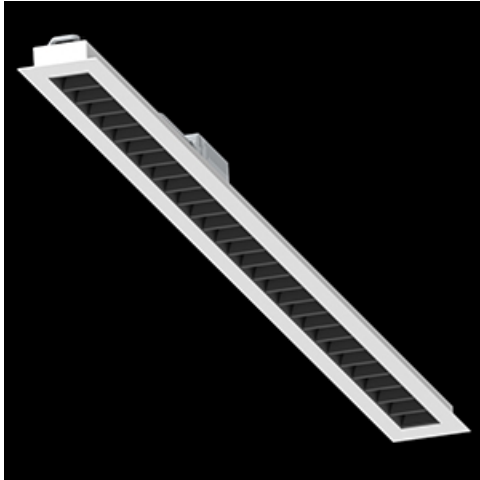

Produkt: DOMINO LOW UGR LED 4200 RASTER DAISY-BLACK-WIDE E 34 840 / 1196X75MM

Index: 19.4100.5221.34

Beschreibung

Innenbeleuchtung. Montageart: in Moduldecken und Gipskartondecken. Gehäuse aus Stahlblech. Farbe - RAL 9016 (weiß). Abmessungen: 1196 x 75 x 50 mm. Einbaudurchmesser: 1175 x 65 mm. Gewicht 1,6 kg. Abdeckung: RASTER (Blendschutz). Der Wirkungsgrad des optischen Systems ist 82,98%. Abstrahlwinkel: (C0-C180) / (C90-C270) - 72,6° / 74,4°. Lichtquelle: LED. Farbtemperatur 4000 K. SDCM=3. CRI>80. Lebensdauer: 100000 (1) / 147000 (2) h L80/B10 (1) / L70/B10 (2). Leuchtenlichtstrom: 3713 lm. Gesamtleistungsaufnahme: 25,3 W. Leuchten Lichtausbeute: 146,8 lm/W. Vorschaltgerät: Ein/Aus (E). Netzspannung 220..240 V, 50..60 Hz. Leistungsfaktor cosφ: >0,95. Belastbarkeit der Schaltung: 31 (B10), 49 (B16), 51 (C10), 82 (C16). Umgebungstemperatur: 5 ÷ 30° C. Schutzart: IP20. Stoßfestigkeitsgrad: IK04. Schutzklasse: II. Die Leuchte kann in CLO-Ausführung (Constant Lumen Output) hergestellt werden.

Produktmerkmale

Kategorie	Einbauleuchten
Familie	DOMINO LOW UGR LED
Name	DOMINO LOW UGR LED 4200 RASTER DAISY-BLACK-WIDE E 34 840 / 1196X75MM
Index	19.4100.5221.34
EAN	5902107301590

Technische Daten

Lichtquelle	LED
LED-Lichtstrom [lm]	4474
LED-Leistung [W]	22,6
Leuchtenlichtstrom [lm]	3713
Gesamtleistungsaufnahme [W]	25,3
Leuchten Lichtausbeute [lm/W]	146,8
Farbtemperatur [K]	4000
CRI	>80
SDCM (LED-Quellen)	3
Abstrahlwinkel [°]	(C0-C180) / (C90-C270) - 72,6° / 74,4°
Schutzklasse	II
Schutzart	IP20
Netzspannung	220..240 V, 50..60 Hz
Lebensdauer [h]	100000 (1) / 147000 (2)
Lx/By	L80/B10 (1) / L70/B10 (2)
Umgebungstemperatur [°C]	5 ÷ 30
Betriebsgerät	Ein/Aus (E)
Leistungsfaktor cos φ	>0,95
Belastbarkeit der Schaltung	31 (B10), 49 (B16), 51 (C10), 82 (C16)