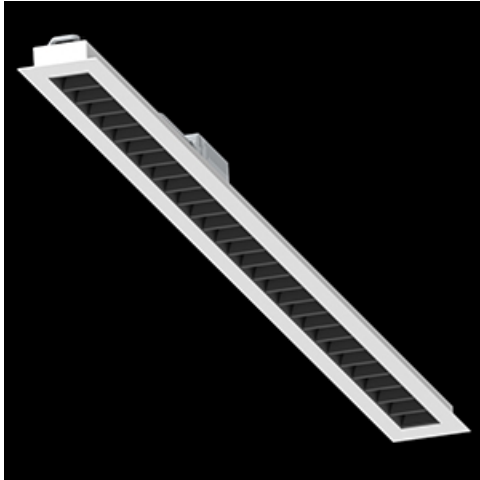

Produkt: DOMINO LOW UGR LED 4200 RASTER DAISY-BLACK-WIDE E 34 840 / 1196X75MM

Index: 19.4100.5221.34

Beschreibung

Innenbeleuchtung. Montageart: in Moduldecken und Gipskartondecken. Gehäuse aus Stahlblech. Farbe - RAL 9016 (weiß). Abmessungen: 1196 x 75 x 50 mm. Einbaudurchmesser: 1175 x 65 mm. Gewicht 1,6 kg. Abdeckung: RASTER (Blendschutz). Der Wirkungsgrad des optischen Systems ist 82,98%. Abstrahlwinkel: (C0-C180) / (C90-C270) - 72,6° / 74,4°. Lichtquelle: LED. Farbtemperatur 4000 K. SDCM=3. CRI>80. Lebensdauer: 100000 (1) / 147000 (2) h L80/B10 (1) / L70/B10 (2). Leuchtenlichtstrom: 3713 lm. Gesamtleistungsaufnahme: 25,3 W. Leuchten Lichtausbeute: 146,8 lm/W. Vorschaltgerät: Ein/Aus (E). Netzspannung 220..240 V, 50..60 Hz. Leistungsfaktor cosφ: >0,95. Belastbarkeit der Schaltung: 31 (B10), 49 (B16), 51 (C10), 82 (C16). Umgebungstemperatur: 5 ÷ 30° C. Schutzart: IP20. Stoßfestigkeitsgrad: IK04. Schutzklasse: II. Die Leuchte kann in CLO-Ausführung (Constant Lumen Output) hergestellt werden.

Produktmerkmale

Kategorie	Einbauleuchten
Familie	DOMINO LOW UGR LED
Type	DOMINO LOW UGR LED 4200 RASTER DAISY-BLACK-WIDE E 34 840 / 1196X75MM
Index	19.4100.5221.34
EAN	5902107301590

Technische Daten

Lichtquelle	LED
LED-Lichtstrom [lm]	4474
LED-Leistung [W]	22,6
Leuchtenlichtstrom [lm]	3713
Gesamtleistungsaufnahme [W]	25,3
Leuchten Lichtausbeute [lm/W]	146,8
Farbtemperatur [K]	4000
CRI	>80
SDCM (LED-Quellen)	3
Abstrahlwinkel [°]	(C0-C180) / (C90-C270) - 72,6° / 74,4°
Schutzklasse	II
Schutzart	IP20
Netzspannung	220..240 V, 50..60 Hz
Lebensdauer [h]	100000 (1) / 147000 (2)
Lx/By	L80/B10 (1) / L70/B10 (2)
Umgebungstemperatur [°C]	5 ÷ 30
Betriebsgerät	Ein/Aus (E)
Leistungsfaktor cos φ	>0,95
Belastbarkeit der Schaltung	31 (B10), 49 (B16), 51 (C10), 82 (C16)