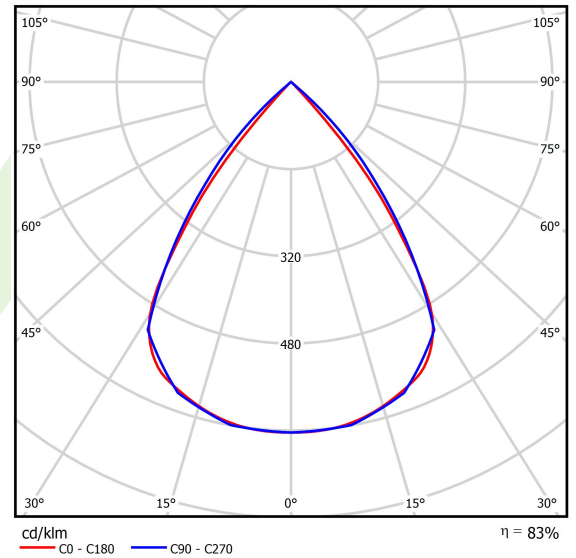

Technische Daten

Montageart	in Moduldecken und Gipskartondecken
Leuchtenkörper	Stahlblech
Leuchtenfarbe	RAL 9016 (weiß)
Abdeckung	RASTER (Blendschutz)
Stoßfestigkeitsgrad	IK04
Gewicht [kg]	1,6
Abmessungen [mm]	1196 x 75 x 50
Einbaudurchmesser [mm]	1175 x 65

Lichtverteilung

Zubehör

Index 19.3200.0001.00

Name DOMINO LOW UGR LED
2100/4200/6300 GRIFF FÜR
GIPSKARTON-DECKEN /
596X596 / 596X296 / 1196X75 /
596X75