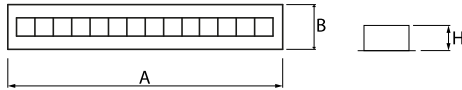

Produktmerkmale

Kategorie	Einbauleuchten
Familie	DOMINO LOW UGR LED
Name	DOMINO LOW UGR LED 4200 RASTER DAISY-BLACK-WIDE E 34 840 / 1196X75MM
Index	19.4100.5221.34
EAN	5902107301590

Technische Daten

Lichtquelle	LED
LED-Lichtstrom [lm]	4474
LED-Leistung [W]	22,6
Leuchtenlichtstrom [lm]	3713
Gesamtleistungsaufnahme [W]	25,3
Leuchten Lichtausbeute [lm/W]	146,8
Farbtemperatur [K]	4000
CRI	>80
SDCM (LED-Quellen)	3
Abstrahlwinkel [°]	(C0-C180) / (C90-C270) - 72,6° / 74,4°
Schutzklasse	II
Schutzart	IP20
Netzspannung	220..240 V, 50..60 Hz
Lebensdauer [h]	100000 (1) / 147000 (2)
Lx/By	L80/B10 (1) / L70/B10 (2)
Umgebungstemperatur [°C]	5 ÷ 30
Betriebsgerät	Ein/Aus (E)
Leistungsfaktor cos φ	>0,95
Belastbarkeit der Schaltung	31 (B10), 49 (B16), 51 (C10), 82 (C16)

Technische Daten

Montageart	in Moduldecken und Gipskartondecken
Leuchtenkörper	Stahlblech
Leuchtenfarbe	RAL 9016 (weiß)
Abdeckung	RASTER (Blendschutz)
Stoßfestigkeitsgrad	IK04
Gewicht [kg]	1,6
Abmessungen [mm]	1196 x 75 x 50
Einbaudurchmesser [mm]	1175 x 65