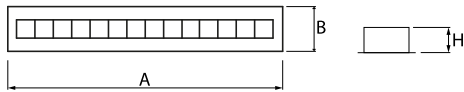

Produktmerkmale

Kategorie	Einbauleuchten
Familie	DOMINO LOW UGR LED
Type	DOMINO LOW UGR LED 4200 RASTER DAISY-BLACK-WIDE E 34 840 / 1196X75MM
Index	19.4100.5221.34
EAN	5902107301590

Technische Daten

Lichtquelle	LED
LED-Lichtstrom [lm]	4474
LED-Leistung [W]	22,6
Leuchtenlichtstrom [lm]	3713
Gesamtleistungsaufnahme [W]	25,3
Leuchten Lichtausbeute [lm/W]	146,8
Farbtemperatur [K]	4000
CRI	>80
SDCM (LED-Quellen)	3
Abstrahlwinkel [°]	(C0-C180) / (C90-C270) - 72,6° / 74,4°
Schutzklasse	II
Schutzart	IP20
Netzspannung	220..240 V, 50..60 Hz
Lebensdauer [h]	100000 (1) / 147000 (2)
Lx/By	L80/B10 (1) / L70/B10 (2)
Umgebungstemperatur [°C]	5 ÷ 30
Betriebsgerät	Ein/Aus (E)
Leistungsfaktor cos φ	>0,95
Belastbarkeit der Schaltung	31 (B10), 49 (B16), 51 (C10), 82 (C16)

Technische Daten

Montageart	in Moduldecken und Gipskartondecken
Leuchtenkörper	Stahlblech
Leuchtenfarbe	RAL 9016 (weiß)
Abdeckung	RASTER (Blendschutz)
Stoßfestigkeitsgrad	IK04
Gewicht [kg]	1,6
Abmessungen [mm]	1196 x 75 x 50
Einbaudurchmesser [mm]	1175 x 65