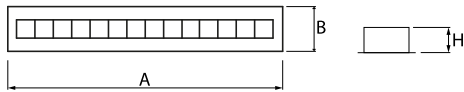

Produktmerkmale

Kategorie	Einbauleuchten
Familie	DOMINO LOW UGR LED
Name	DOMINO LOW UGR LED 4200 RASTER DAISY-BLACK-WIDE E 34 840 / 1196X75MM
Index	19.4100.5221.34
EAN	5902107301590

Technische Daten

Lichtquelle	LED
LED-Lichtstrom [lm]	4474
LED-Leistung [W]	22,6
Leuchtenlichtstrom [lm]	3713
Gesamtleistungsaufnahme [W]	25,3
Leuchten Lichtausbeute [lm/W]	146,8
Farbtemperatur [K]	4000
CRI	>80
SDCM (LED-Quellen)	3
Abstrahlwinkel [°]	(C0-C180) / (C90-C270) - 72,6° / 74,4°
Schutzklasse	II
Schutzart	IP20
Netzspannung	220..240 V, 50..60 Hz
Lebensdauer [h]	100000 (1) / 147000 (2)
Lx/By	L80/B10 (1) / L70/B10 (2)
Umgebungstemperatur [°C]	5 ÷ 30
Betriebsgerät	Ein/Aus (E)
Leistungsfaktor cos φ	>0,95
Belastbarkeit der Schaltung	31 (B10), 49 (B16), 51 (C10), 82 (C16)

Technische Daten

Montageart	in Moduldecken und Gipskartondecken
Leuchtenkörper	Stahlblech
Leuchtenfarbe	RAL 9016 (weiß)
Abdeckung	RASTER (Blendschutz)
Stoßfestigkeitsgrad	IK04
Gewicht [kg]	1,6
Abmessungen [mm]	1196 x 75 x 50
Einbaudurchmesser [mm]	1175 x 65