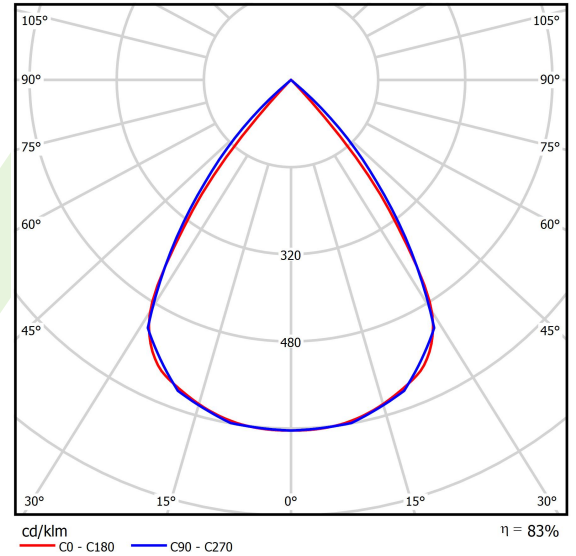

Technische Daten

Montageart	in Moduldecken und Gipskartondecken
Leuchtenkörper	Stahlblech
Leuchtenfarbe	RAL 9016 (weiß)
Abdeckung	RASTER (Blendschutz)
Stoßfestigkeitsgrad	IK04
Gewicht [kg]	1,6
Abmessungen [mm]	1196 x 75 x 50
Einbaudurchmesser [mm]	1175 x 65

Lichtverteilung

Zubehör

Index 19.3200.0001.00

Name DOMINO LOW UGR LED
2100/4200/6300 GRIFF FÜR
GIPSKARTON-DECKEN /
596X596 / 596X296 / 1196X75 /
596X75