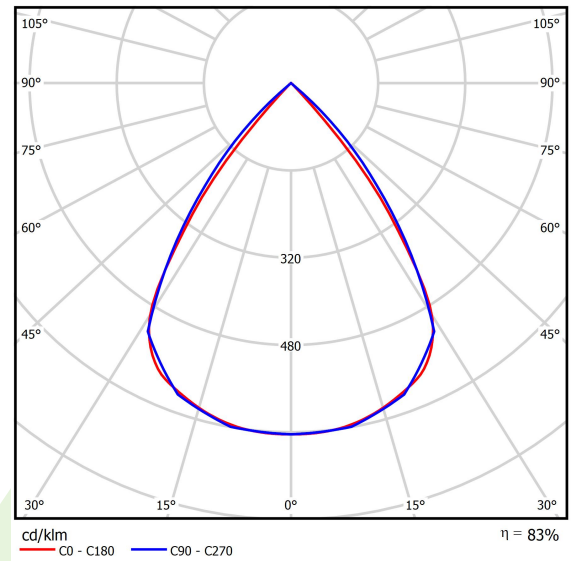

Lichtverteilung

Zubehör

Index 19.3200.0001.00

Type DOMINO LOW UGR LED
2100/4200/6300 UCHWYTY G/K
KPL. / 596X596 / 596X296 /
1196X75 / 596X75