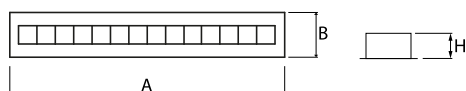

Technische Daten

Montageart	in Moduldecken und Gipskartondecken
Leuchtenkörper	Stahlblech
Leuchtenfarbe	RAL 9016 (weiß)
Abdeckung	RASTER (Blendschutz)
Stoßfestigkeitsgrad	IK04
Abmessungen [mm]	1196 x 75 x 50
Einbaudurchmesser [mm]	1175 x 65