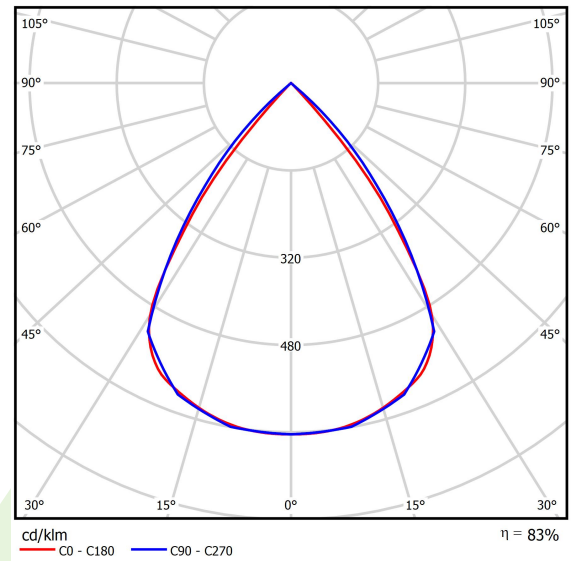

## Beschreibung

Innenbeleuchtung. Montageart: in Moduldecken und Gipskartondecken. Gehäuse aus Stahlblech. Farbe - RAL 9016 (weiß). Abmessungen: 1196 x 75 x 50 mm. Einbaudurchmesser: 1175 x 65 mm. Abdeckung: RASTER (Blendschutz). Der Wirkungsgrad des optischen Systems ist 82,98%. Abstrahlwinkel: (C0-C180) / (C90-C270) - 72,6° / 74,4°. Lichtquelle: LED. Farbtemperatur 3000 K. SDCM=3. CRI>80. Lebensdauer: 100000 (1) / 147000 (2) h L80/B10 (1) / L70/B10 (2). Leuchtenlichtstrom: 3425 lm. Gesamtleistungsaufnahme: 25,3 W. Leuchten Lichtausbeute: 135,4 lm/W. Vorschaltgerät: DIM DALI (EDD). Netzspannung: 220..240 V, 50..60 Hz. Leistungsfaktor cosφ: >0,95. Belastbarkeit der Schaltung: 50 (B10), 80 (B16), 61 (C10), 98 (C16). Umgebungstemperatur: 5 ÷ 30° C. Schutzart: IP20. Stoßfestigkeitsgrad: IK04. Schutzklasse: II. Die Leuchte kann in CLO-Ausführung (Constant Lumen Output) hergestellt werden.

## Technische Daten

Lichtquelle	<b>LED</b>
LED-Lichtstrom [lm]	<b>4128</b>
LED-Leistung [W]	<b>22,6</b>
Leuchtenlichtstrom [lm]	<b>3425</b>
Gesamtleistungsaufnahme [W]	<b>25,3</b>
Leuchten Lichtausbeute [lm/W]	<b>135,4</b>
Farbtemperatur [K]	<b>3000</b>
CRI	<b>&gt;80</b>
SDCM (LED-Quellen)	<b>3</b>
Abstrahlwinkel [°]	<b>(C0-C180) / (C90-C270) - 72,6° / 74,4°</b>
Schutzklasse	<b>II</b>
Schutzart	<b>IP20</b>
Netzspannung	<b>220..240 V, 50..60 Hz</b>
Lebensdauer [h]	<b>100000 (1) / 147000 (2)</b>
Lx/By	<b>L80/B10 (1) / L70/B10 (2)</b>
Umgebungstemperatur [°C]	<b>5 ÷ 30</b>
Betriebsgerät	<b>DIM DALI (EDD)</b>
Leistungsfaktor cos φ	<b>&gt;0,95</b>
Belastbarkeit der Schaltung	<b>50 (B10), 80 (B16), 61 (C10), 98 (C16)</b>

## Technische Daten

Montageart	<b>in Moduldecken und Gipskartondecken</b>
Leuchtenkörper	<b>Stahlblech</b>
Leuchtenfarbe	<b>RAL 9016 (weiß)</b>
Abdeckung	<b>RASTER (Blendschutz)</b>
Stoßfestigkeitsgrad	<b>IK04</b>
Abmessungen [mm]	<b>1196 x 75 x 50</b>
Einbaudurchmesser [mm]	<b>1175 x 65</b>

## Lichtverteilung