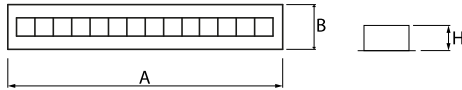

Produktmerkmale

Kategorie	Einbauleuchten
Familie	DOMINO LOW UGR LED
Name	DOMINO LOW UGR LED 4200 RASTER DAISY-BLACK-WIDE EDD 34 830 / 1196X75MM
Index	19.4100.5213.34
EAN	5902107301620

Technische Daten

Lichtquelle	LED
LED-Lichtstrom [lm]	4128
LED-Leistung [W]	22,6
Leuchtenlichtstrom [lm]	3425
Gesamtleistungsaufnahme [W]	25,3
Leuchten Lichtausbeute [lm/W]	135,4
Farbtemperatur [K]	3000
CRI	>80
SDCM (LED-Quellen)	3
Abstrahlwinkel [°]	(C0-C180) / (C90-C270) - 72,6° / 74,4°
Schutzklasse	II
Schutzart	IP20
Netzspannung	220..240 V, 50..60 Hz
Lebensdauer [h]	100000 (1) / 147000 (2)
Lx/By	L80/B10 (1) / L70/B10 (2)
Umgebungstemperatur [°C]	5 ÷ 30
Betriebsgerät	DIM DALI (EDD)
Leistungsfaktor cos φ	>0,95
Belastbarkeit der Schaltung	50 (B10), 80 (B16), 61 (C10), 98 (C16)

Technische Daten

Montageart	in Moduldecken und Gipskartondecken
Leuchtenkörper	Stahlblech
Leuchtenfarbe	RAL 9016 (weiß)
Abdeckung	RASTER (Blendschutz)
Stoßfestigkeitsgrad	IK04
Abmessungen [mm]	1196 x 75 x 50
Einbaudurchmesser [mm]	1175 x 65