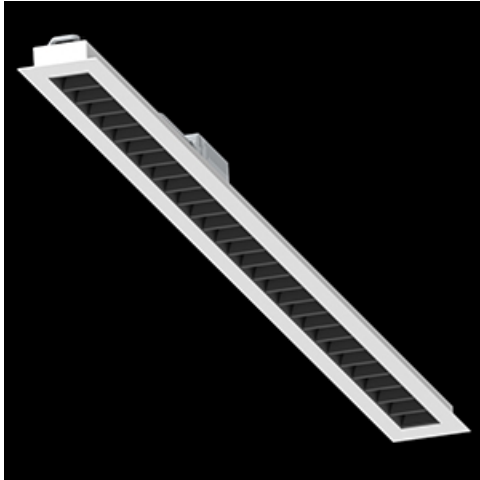

Produkt: DOMINO LOW UGR LED 4200 RASTER DAISY-BLACK-WIDE EDD 34 830 / 1196X75MM

Index: 19.4100.5213.34

Beschreibung

Innenbeleuchtung. Montageart: in Moduldecken und Gipskartondecken. Gehäuse aus Stahlblech. Farbe - RAL 9016 (weiß). Abmessungen: 1196 x 75 x 50 mm. Einbaudurchmesser: 1175 x 65 mm. Abdeckung: RASTER (Blendschutz). Der Wirkungsgrad des optischen Systems ist 82,98%. Abstrahlwinkel: (C0-C180) / (C90-C270) - 72,6° / 74,4°. Lichtquelle: LED. Farbtemperatur 3000 K. SDCM=3. CRI>80. Lebensdauer: 100000 (1) / 147000 (2) h L80/B10 (1) / L70/B10 (2). Leuchtenlichtstrom: 3425 lm. Gesamtleistungsaufnahme: 25,3 W. Leuchten Lichtausbeute: 135,4 lm/W. Vorschaltgerät: DIM DALI (EDD). Netzspannung 220..240 V, 50..60 Hz. Leistungsfaktor cosφ: >0,95. Belastbarkeit der Schaltung: 50 (B10), 80 (B16), 61 (C10), 98 (C16). Umgebungstemperatur: 5 ÷ 30° C. Schutzart: IP20. Stoßfestigkeitsgrad: IK04. Schutzklasse: II. Die Leuchte kann in CLO-Ausführung (Constant Lumen Output) hergestellt werden.

Produktmerkmale

Kategorie	Einbauleuchten
Familie	DOMINO LOW UGR LED
Type	DOMINO LOW UGR LED 4200 RASTER DAISY-BLACK-WIDE EDD 34 830 / 1196X75MM
Index	19.4100.5213.34
EAN	5902107301620

Technische Daten

Lichtquelle	LED
LED-Lichtstrom [lm]	4128
LED-Leistung [W]	22,6
Leuchtenlichtstrom [lm]	3425
Gesamtleistungsaufnahme [W]	25,3
Leuchten Lichtausbeute [lm/W]	135,4
Farbtemperatur [K]	3000
CRI	>80
SDCM (LED-Quellen)	3
Abstrahlwinkel [°]	(C0-C180) / (C90-C270) - 72,6° / 74,4°
Schutzklasse	II
Schutzart	IP20
Netzspannung	220..240 V, 50..60 Hz
Lebensdauer [h]	100000 (1) / 147000 (2)
Lx/By	L80/B10 (1) / L70/B10 (2)
Umgebungstemperatur [°C]	5 ÷ 30
Betriebsgerät	DIM DALI (EDD)
Leistungsfaktor cos φ	>0,95
Belastbarkeit der Schaltung	50 (B10), 80 (B16), 61 (C10), 98 (C16)