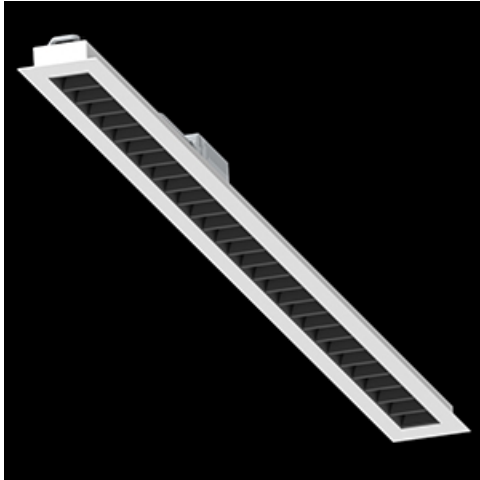

Produkt: DOMINO LOW UGR LED 4200 RASTER DAISY-BLACK-WIDE EDD 34 830 / 1196X75MM

Index: 19.4100.5213.34

Beschreibung

Innenbeleuchtung. Montageart: in Moduldecken und Gipskartondecken. Gehäuse aus Stahlblech. Farbe - RAL 9016 (weiß). Abmessungen: 1196 x 75 x 50 mm. Einbaudurchmesser: 1175 x 65 mm. Abdeckung: RASTER (Blendschutz). Der Wirkungsgrad des optischen Systems ist 82,98%. Abstrahlwinkel: (C0-C180) / (C90-C270) - 72,6° / 74,4°. Lichtquelle: LED. Farbtemperatur 3000 K. SDCM=3. CRI>80. Lebensdauer: 100000 (1) / 147000 (2) h L80/B10 (1) / L70/B10 (2). Leuchtenlichtstrom: 3425 lm. Gesamtleistungsaufnahme: 25,3 W. Leuchten Lichtausbeute: 135,4 lm/W. Vorschaltgerät: DIM DALI (EDD). Netzspannung 220..240 V, 50..60 Hz. Leistungsfaktor cosφ: >0,95. Belastbarkeit der Schaltung: 50 (B10), 80 (B16), 61 (C10), 98 (C16). Umgebungstemperatur: 5 ÷ 30° C. Schutzart: IP20. Stoßfestigkeitsgrad: IK04. Schutzklasse: II. Die Leuchte kann in CLO-Ausführung (Constant Lumen Output) hergestellt werden.

Produktmerkmale

Kategorie	Einbauleuchten
Familie	DOMINO LOW UGR LED
Name	DOMINO LOW UGR LED 4200 RASTER DAISY-BLACK-WIDE EDD 34 830 / 1196X75MM
Index	19.4100.5213.34
EAN	5902107301620

Technische Daten

Lichtquelle	LED
LED-Lichtstrom [lm]	4128
LED-Leistung [W]	22,6
Leuchtenlichtstrom [lm]	3425
Gesamtleistungsaufnahme [W]	25,3
Leuchten Lichtausbeute [lm/W]	135,4
Farbtemperatur [K]	3000
CRI	>80
SDCM (LED-Quellen)	3
Abstrahlwinkel [°]	(C0-C180) / (C90-C270) - 72,6° / 74,4°
Schutzklasse	II
Schutzart	IP20
Netzspannung	220..240 V, 50..60 Hz
Lebensdauer [h]	100000 (1) / 147000 (2)
Lx/By	L80/B10 (1) / L70/B10 (2)
Umgebungstemperatur [°C]	5 ÷ 30
Betriebsgerät	DIM DALI (EDD)
Leistungsfaktor cos φ	>0,95
Belastbarkeit der Schaltung	50 (B10), 80 (B16), 61 (C10), 98 (C16)