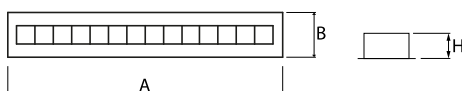

Technische Daten

Montageart	in Moduldecken und Gipskartondecken
Leuchtenkörper	Stahlblech
Leuchtenfarbe	RAL 9016 (weiß)
Abdeckung	RASTER (Blendschutz)
Stoßfestigkeitsgrad	IK04
Abmessungen [mm]	1196 x 75 x 50
Einbaudurchmesser [mm]	1175 x 65