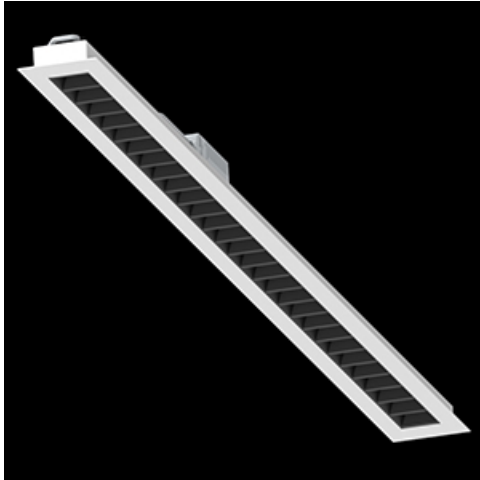

Produkt: DOMINO LOW UGR LED 4200 RASTER DAISY-BLACK-WIDE EDD 34 830 / 1196X75

Index: 19.4100.5213.34

Beschreibung

Innenbeleuchtung. Montageart: in Moduldecken und Gipskartondecken. Gehäuse aus Stahlblech. Farbe - RAL 9016 (weiß). Abmessungen: 1196 x 75 x 50 mm. Einbaudurchmesser: 1175 x 65 mm. Abdeckung: RASTER (Blendschutz). Der Wirkungsgrad des optischen Systems ist 82,98%. Abstrahlwinkel: (C0-C180) / (C90-C270) - 72,6° / 74,4°. Lichtquelle: LED. Farbtemperatur 3000 K. SDCM=3. CRI>80. Lebensdauer: 100000 (1) / 147000 (2) h L80/B10 (1) / L70/B10 (2). Leuchtenlichtstrom: 3425 lm. Gesamtleistungsaufnahme: 25,3 W. Leuchten Lichtausbeute: 135,4 lm/W. Vorschaltgerät: DIM DALI (EDD). Netzspannung 220..240 V, 50..60 Hz. Leistungsfaktor cosφ: >0,95. Belastbarkeit der Schaltung: 50 (B10), 80 (B16), 61 (C10), 98 (C16). Umgebungstemperatur: 5 ÷ 30° C. Schutzart: IP20. Stoßfestigkeitsgrad: IK04. Schutzklasse: II. Die Leuchte kann in CLO-Ausführung (Constant Lumen Output) hergestellt werden.

Produktmerkmale

Kategorie	Einbauleuchten
Familie	DOMINO LOW UGR LED
Type	DOMINO LOW UGR LED 4200 RASTER DAISY-BLACK-WIDE EDD 34 830 / 1196X75
Index	19.4100.5213.34

Technische Daten

Lichtquelle	LED
LED-Lichtstrom [lm]	4128
LED-Leistung [W]	22,6
Leuchtenlichtstrom [lm]	3425
Gesamtleistungsaufnahme [W]	25,3
Leuchten Lichtausbeute [lm/W]	135,4
Farbtemperatur [K]	3000
CRI	>80
SDCM (LED-Quellen)	3
Abstrahlwinkel [°]	(C0-C180) / (C90-C270) - 72,6° / 74,4°
Schutzklasse	II
Schutzart	IP20
Netzspannung	220..240 V, 50..60 Hz
Lebensdauer [h]	100000 (1) / 147000 (2)
Lx/By	L80/B10 (1) / L70/B10 (2)
Umgebungstemperatur [°C]	5 ÷ 30
Betriebsgerät	DIM DALI (EDD)
Leistungsfaktor cos φ	>0,95
Belastbarkeit der Schaltung	50 (B10), 80 (B16), 61 (C10), 98 (C16)

Technische Daten

Montageart	in Moduldecken und Gipskartondecken
Leuchtenkörper	Stahlblech
Leuchtenfarbe	RAL 9016 (weiß)
Abdeckung	RASTER (Blendschutz)
Stoßfestigkeitsgrad	IK04
Abmessungen [mm]	1196 x 75 x 50
Einbaudurchmesser [mm]	1175 x 65