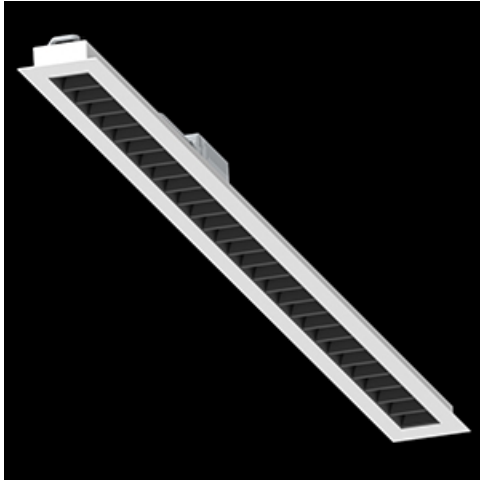

**Produkt:** DOMINO LOW UGR LED 4200 RASTER DAISY-BLACK-WIDE EDD 34 830 / 1196X75

**Index:** 19.4100.5213.34

## Beschreibung

Innenbeleuchtung. Montageart: in Moduldecken und Gipskartondecken. Gehäuse aus Stahlblech. Farbe - RAL 9016 (weiß). Abmessungen: 1196 x 75 x 50 mm. Einbaudurchmesser: 1175 x 65 mm. Abdeckung: RASTER (Blendschutz). Der Wirkungsgrad des optischen Systems ist 82,98%. Abstrahlwinkel: (C0-C180) / (C90-C270) - 72,6° / 74,4°. Lichtquelle: LED. Farbtemperatur 3000 K. SDCM=3. CRI>80. Lebensdauer: 100000 (1) / 147000 (2) h L80/B10 (1) / L70/B10 (2). Leuchtenlichtstrom: 3425 lm. Gesamtleistungsaufnahme: 25,3 W. Leuchten Lichtausbeute: 135,4 lm/W. Vorschaltgerät: DIM DALI (EDD). Netzspannung 220..240 V, 50..60 Hz. Leistungsfaktor cosφ: >0,95. Belastbarkeit der Schaltung: 50 (B10), 80 (B16), 61 (C10), 98 (C16). Umgebungstemperatur: 5 ÷ 30° C. Schutzart: IP20. Stoßfestigkeitsgrad: IK04. Schutzklasse: II. Die Leuchte kann in CLO-Ausführung (Constant Lumen Output) hergestellt werden.

## Produktmerkmale

Kategorie	<b>Einbauleuchten</b>
Familie	<b>DOMINO LOW UGR LED</b>
Type	<b>DOMINO LOW UGR LED 4200 RASTER DAISY-BLACK-WIDE EDD 34 830 / 1196X75</b>
Index	<b>19.4100.5213.34</b>

## Technische Daten

Montageart	<b>in Moduldecken und Gipskartondecken</b>
Leuchtenkörper	<b>Stahlblech</b>
Leuchtenfarbe	<b>RAL 9016 (weiß)</b>
Abdeckung	<b>RASTER (Blendschutz)</b>
Stoßfestigkeitsgrad	<b>IK04</b>
Abmessungen [mm]	<b>1196 x 75 x 50</b>
Einbaudurchmesser [mm]	<b>1175 x 65</b>