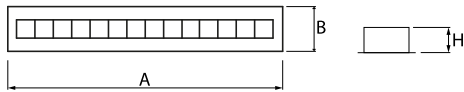

Produktmerkmale

Kategorie	Einbauleuchten
Familie	DOMINO LOW UGR LED
Type	DOMINO LOW UGR LED 4200 RASTER DAISY-BLACK-WIDE EDD 34 830 / 1196X75MM
Index	19.4100.5213.34
EAN	5902107301620

Technische Daten

Lichtquelle	LED
LED-Lichtstrom [lm]	4128
LED-Leistung [W]	22,6
Leuchtenlichtstrom [lm]	3425
Gesamtleistungsaufnahme [W]	25,3
Leuchten Lichtausbeute [lm/W]	135,4
Farbtemperatur [K]	3000
CRI	>80
SDCM (LED-Quellen)	3
Abstrahlwinkel [°]	(C0-C180) / (C90-C270) - 72,6° / 74,4°
Schutzklasse	II
Schutzart	IP20
Netzspannung	220..240 V, 50..60 Hz
Lebensdauer [h]	100000 (1) / 147000 (2)
Lx/By	L80/B10 (1) / L70/B10 (2)
Umgebungstemperatur [°C]	5 ÷ 30
Betriebsgerät	DIM DALI (EDD)
Leistungsfaktor cos φ	>0,95
Belastbarkeit der Schaltung	50 (B10), 80 (B16), 61 (C10), 98 (C16)

Technische Daten

Montageart	in Moduldecken und Gipskartondecken
Leuchtenkörper	Stahlblech
Leuchtenfarbe	RAL 9016 (weiß)
Abdeckung	RASTER (Blendschutz)
Stoßfestigkeitsgrad	IK04
Abmessungen [mm]	1196 x 75 x 50
Einbaudurchmesser [mm]	1175 x 65