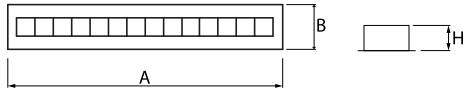

Produktmerkmale

Kategorie	Einbauleuchten
Familie	DOMINO LOW UGR LED
Name	DOMINO LOW UGR LED 4200 RASTER DAISY-BLACK-WIDE EDD 34 830 / 1196X75MM
Index	19.4100.5213.34
EAN	5902107301620

Technische Daten

Lichtquelle	LED
LED-Lichtstrom [lm]	4128
LED-Leistung [W]	22,6
Leuchtenlichtstrom [lm]	3425
Gesamtleistungsaufnahme [W]	25,3
Leuchten Lichtausbeute [lm/W]	135,4
Farbtemperatur [K]	3000
CRI	>80
SDCM (LED-Quellen)	3
Abstrahlwinkel [°]	(C0-C180) / (C90-C270) - 72,6° / 74,4°
Schutzklasse	II
Schutzart	IP20
Netzspannung	220..240 V, 50..60 Hz
Lebensdauer [h]	100000 (1) / 147000 (2)
Lx/By	L80/B10 (1) / L70/B10 (2)
Umgebungstemperatur [°C]	5 ÷ 30
Betriebsgerät	DIM DALI (EDD)
Leistungsfaktor cos φ	>0,95
Belastbarkeit der Schaltung	50 (B10), 80 (B16), 61 (C10), 98 (C16)

Technische Daten

Montageart	in Moduldecken und Gipskartondecken
Leuchtenkörper	Stahlblech
Leuchtenfarbe	RAL 9016 (weiß)
Abdeckung	RASTER (Blendschutz)
Stoßfestigkeitsgrad	IK04
Abmessungen [mm]	1196 x 75 x 50
Einbaudurchmesser [mm]	1175 x 65