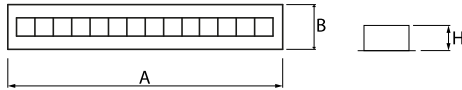

Produkt: DOMINO LOW UGR LED 4200 RASTER DAISY-BLACK-WIDE E 34 830 / 1196X75MM

Index: 19.4100.5211.34

Beschreibung

Innenbeleuchtung. Montageart: in Moduldecken und Gipskartondecken. Gehäuse aus Stahlblech. Farbe - RAL 9016 (weiß). Abmessungen: 1196 x 75 x 50 mm. Einbaudurchmesser: 1175 x 65 mm. Abdeckung: RASTER (Blendschutz). Der Wirkungsgrad des optischen Systems ist 82,98%. Abstrahlwinkel: (C0-C180) / (C90-C270) - 72,6° / 74,4°. Lichtquelle: LED. Farbtemperatur 3000 K. SDCM=3. CRI>80. Lebensdauer: 100000 (1) / 147000 (2) h L80/B10 (1) / L70/B10 (2). Leuchtenlichtstrom: 3425 lm. Gesamtleistungsaufnahme: 25,3 W. Leuchten Lichtausbeute: 135,4 lm/W. Vorschaltgerät: Ein/Aus (E). Netzspannung 220..240 V, 50..60 Hz. Leistungsfaktor cosφ: >0,95. Belastbarkeit der Schaltung: 31 (B10), 49 (B16), 51 (C10), 82 (C16). Umgebungstemperatur: 5 ÷ 30° C. Schutzart: IP20. Stoßfestigkeitsgrad: IK04. Schutzklasse: II. Die Leuchte kann in CLO-Ausführung (Constant Lumen Output) hergestellt werden.

Produktmerkmale

Kategorie	Einbauleuchten
Familie	DOMINO LOW UGR LED
Name	DOMINO LOW UGR LED 4200 RASTER DAISY-BLACK-WIDE E 34 830 / 1196X75MM
Index	19.4100.5211.34
EAN	5902107301606

Technische Daten

Lichtquelle	LED
LED-Lichtstrom [lm]	4128
LED-Leistung [W]	22,6
Leuchtenlichtstrom [lm]	3425
Gesamtleistungsaufnahme [W]	25,3
Leuchten Lichtausbeute [lm/W]	135,4
Farbtemperatur [K]	3000
CRI	>80
SDCM (LED-Quellen)	3
Abstrahlwinkel [°]	(C0-C180) / (C90-C270) - 72,6° / 74,4°
Schutzklasse	II
Schutzart	IP20
Netzspannung	220..240 V, 50..60 Hz
Lebensdauer [h]	100000 (1) / 147000 (2)
Lx/By	L80/B10 (1) / L70/B10 (2)
Umgebungstemperatur [°C]	5 ÷ 30
Betriebsgerät	Ein/Aus (E)
Leistungsfaktor cos φ	>0,95
Belastbarkeit der Schaltung	31 (B10), 49 (B16), 51 (C10), 82 (C16)

Technische Daten

Montageart	in Moduldecken und Gipskartondecken
Leuchtenkörper	Stahlblech
Leuchtenfarbe	RAL 9016 (weiß)
Abdeckung	RASTER (Blendschutz)
Stoßfestigkeitsgrad	IK04
Abmessungen [mm]	1196 x 75 x 50
Einbaudurchmesser [mm]	1175 x 65