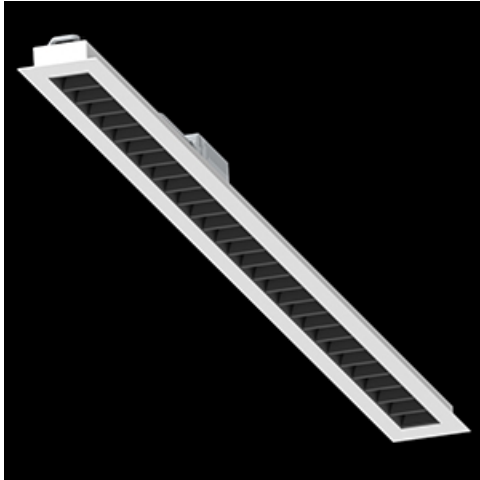

Produkt: DOMINO LOW UGR LED 4200 RASTER DAISY-BLACK-WIDE E 34 830 / 1196X75MM

Index: 19.4100.5211.34

Beschreibung

Innenbeleuchtung. Montageart: in Moduldecken und Gipskartondecken. Gehäuse aus Stahlblech. Farbe - RAL 9016 (weiß). Abmessungen: 1196 x 75 x 50 mm. Einbaudurchmesser: 1175 x 65 mm. Abdeckung: RASTER (Blendschutz). Der Wirkungsgrad des optischen Systems ist 82,98%. Abstrahlwinkel: (C0-C180) / (C90-C270) - 72,6° / 74,4°. Lichtquelle: LED. Farbtemperatur 3000 K. SDCM=3. CRI>80. Lebensdauer: 100000 (1) / 147000 (2) h L80/B10 (1) / L70/B10 (2). Leuchtenlichtstrom: 3425 lm. Gesamtleistungsaufnahme: 25,3 W. Leuchten Lichtausbeute: 135,4 lm/W. Vorschaltgerät: Ein/Aus (E). Netzspannung 220..240 V, 50..60 Hz. Leistungsfaktor cosφ: >0,95. Belastbarkeit der Schaltung: 31 (B10), 49 (B16), 51 (C10), 82 (C16). Umgebungstemperatur: 5 ÷ 30° C. Schutzart: IP20. Stoßfestigkeitsgrad: IK04. Schutzklasse: II. Die Leuchte kann in CLO-Ausführung (Constant Lumen Output) hergestellt werden.

Produktmerkmale

Kategorie	Einbauleuchten
Familie	DOMINO LOW UGR LED
Type	DOMINO LOW UGR LED 4200 RASTER DAISY-BLACK-WIDE E 34 830 / 1196X75MM
Index	19.4100.5211.34
EAN	5902107301606

Technische Daten

Lichtquelle	LED
LED-Lichtstrom [lm]	4128
LED-Leistung [W]	22,6
Leuchtenlichtstrom [lm]	3425
Gesamtleistungsaufnahme [W]	25,3
Leuchten Lichtausbeute [lm/W]	135,4
Farbtemperatur [K]	3000
CRI	>80
SDCM (LED-Quellen)	3
Abstrahlwinkel [°]	(C0-C180) / (C90-C270) - 72,6° / 74,4°
Schutzklasse	II
Schutzart	IP20
Netzspannung	220..240 V, 50..60 Hz
Lebensdauer [h]	100000 (1) / 147000 (2)
Lx/By	L80/B10 (1) / L70/B10 (2)
Umgebungstemperatur [°C]	5 ÷ 30
Betriebsgerät	Ein/Aus (E)
Leistungsfaktor cos φ	>0,95
Belastbarkeit der Schaltung	31 (B10), 49 (B16), 51 (C10), 82 (C16)

Technische Daten

Montageart	in Moduldecken und Gipskartondecken
Leuchtenkörper	Stahlblech
Leuchtenfarbe	RAL 9016 (weiß)
Abdeckung	RASTER (Blendschutz)
Stoßfestigkeitsgrad	IK04
Abmessungen [mm]	1196 x 75 x 50
Einbaudurchmesser [mm]	1175 x 65