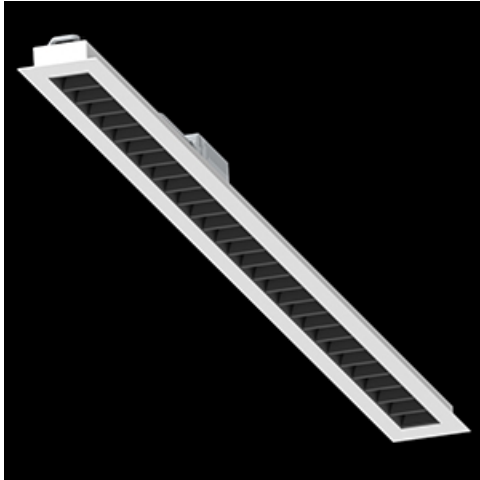

**Produkt:** DOMINO LOW UGR LED 4200 RASTER DAISY-BLACK-WIDE E 34 830 / 1196X75MM

**Index:** 19.4100.5211.34

## Beschreibung

Innenbeleuchtung. Montageart: in Moduldecken und Gipskartondecken. Gehäuse aus Stahlblech. Farbe - RAL 9016 (weiß). Abmessungen: 1196 x 75 x 50 mm. Einbaudurchmesser: 1175 x 65 mm. Abdeckung: RASTER (Blendschutz). Der Wirkungsgrad des optischen Systems ist 82,98%. Abstrahlwinkel: (C0-C180) / (C90-C270) - 72,6° / 74,4°. Lichtquelle: LED. Farbtemperatur 3000 K. SDCM=3. CRI>80. Lebensdauer: 100000 (1) / 147000 (2) h L80/B10 (1) / L70/B10 (2). Leuchtenlichtstrom: 3425 lm. Gesamtleistungsaufnahme: 25,3 W. Leuchten Lichtausbeute: 135,4 lm/W. Vorschaltgerät: Ein/Aus (E). Netzspannung 220..240 V, 50..60 Hz. Leistungsfaktor cosφ: >0,95. Belastbarkeit der Schaltung: 31 (B10), 49 (B16), 51 (C10), 82 (C16). Umgebungstemperatur: 5 ÷ 30° C. Schutzart: IP20. Stoßfestigkeitsgrad: IK04. Schutzklasse: II. Die Leuchte kann in CLO-Ausführung (Constant Lumen Output) hergestellt werden.

## Produktmerkmale

Kategorie	<b>Einbauleuchten</b>
Familie	<b>DOMINO LOW UGR LED</b>
Name	<b>DOMINO LOW UGR LED 4200 RASTER DAISY-BLACK-WIDE E 34 830 / 1196X75MM</b>
Index	<b>19.4100.5211.34</b>
EAN	<b>5902107301606</b>

## Technische Daten

Montageart	in Moduldecken und Gipskartondecken
Leuchtenkörper	Stahlblech
Leuchtenfarbe	RAL 9016 (weiß)
Abdeckung	RASTER (Blendschutz)
Stoßfestigkeitsgrad	IK04
Abmessungen [mm]	1196 x 75 x 50
Einbaudurchmesser [mm]	1175 x 65