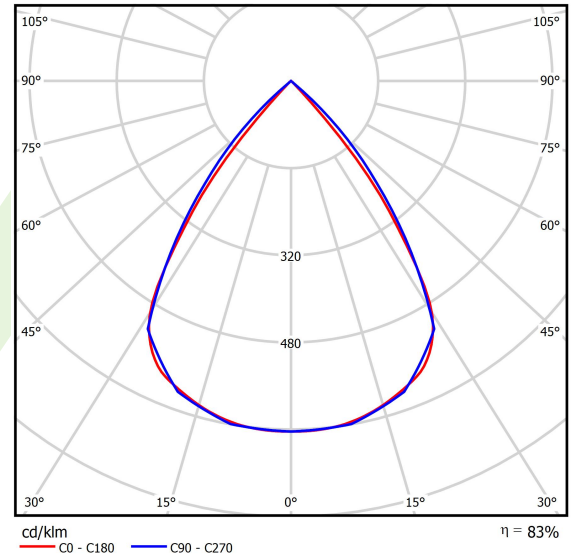

## Beschreibung

Innenbeleuchtung. Montageart: in Moduldecken und Gipskartondecken. Gehäuse aus Stahlblech. Farbe - RAL 9016 (weiß). Abmessungen: 1196 x 75 x 50 mm. Einbaudurchmesser: 1175 x 65 mm. Abdeckung: RASTER (Blendschutz). Der Wirkungsgrad des optischen Systems ist 82,98%. Abstrahlwinkel: (C0-C180) / (C90-C270) - 72,6° / 74,4°. Lichtquelle: LED. Farbtemperatur 3000 K. SDCM=3. CRI>80. Lebensdauer: 100000 (1) / 147000 (2) h L80/B10 (1) / L70/B10 (2). Leuchtenlichtstrom: 3425 lm. Gesamtleistungsaufnahme: 25,3 W. Leuchten Lichtausbeute: 135,4 lm/W. Vorschaltgerät: Ein/Aus (E). Netzspannung 220..240 V, 50..60 Hz. Leistungsfaktor cosφ: >0,95. Belastbarkeit der Schaltung: 31 (B10), 49 (B16), 51 (C10), 82 (C16). Umgebungstemperatur: 5 ÷ 30° C. Schutzart: IP20. Stoßfestigkeitsgrad: IK04. Schutzklasse: II. Die Leuchte kann in CLO-Ausführung (Constant Lumen Output) hergestellt werden.

## Technische Daten

Lichtquelle	<b>LED</b>
LED-Lichtstrom [lm]	<b>4128</b>
LED-Leistung [W]	<b>22,6</b>
Leuchtenlichtstrom [lm]	<b>3425</b>
Gesamtleistungsaufnahme [W]	<b>25,3</b>
Leuchten Lichtausbeute [lm/W]	<b>135,4</b>
Farbtemperatur [K]	<b>3000</b>
CRI	<b>&gt;80</b>
SDCM (LED-Quellen)	<b>3</b>
Abstrahlwinkel [°]	<b>(C0-C180) / (C90-C270) - 72,6° / 74,4°</b>
Schutzklasse	<b>II</b>
Schutzart	<b>IP20</b>
Netzspannung	<b>220..240 V, 50..60 Hz</b>
Lebensdauer [h]	<b>100000 (1) / 147000 (2)</b>
Lx/By	<b>L80/B10 (1) / L70/B10 (2)</b>
Umgebungstemperatur [°C]	<b>5 ÷ 30</b>
Betriebsgerät	<b>Ein/Aus (E)</b>
Leistungsfaktor cos φ	<b>&gt;0,95</b>
Belastbarkeit der Schaltung	<b>31 (B10), 49 (B16), 51 (C10), 82 (C16)</b>

## Lichtverteilung