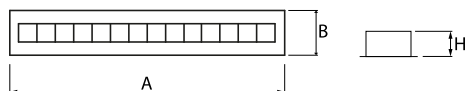

Produktmerkmale

Kategorie	Einbauleuchten
Familie	DOMINO LOW UGR LED
Type	DOMINO LOW UGR LED 4200 RASTER DAISY-BLACK-WIDE E 34 830 / 1196X75
Index	19.4100.5211.34

Technische Daten

Lichtquelle	LED
LED-Lichtstrom [lm]	4128
LED-Leistung [W]	22,6
Leuchtenlichtstrom [lm]	3425
Gesamtleistungsaufnahme [W]	25,3
Leuchten Lichtausbeute [lm/W]	135,4
Farbtemperatur [K]	3000
CRI	>80
SDCM (LED-Quellen)	3
Abstrahlwinkel [°]	(C0-C180) / (C90-C270) - 72,6° / 74,4°
Schutzklasse	II
Schutzart	IP20
Netzspannung	220..240 V, 50..60 Hz
Lebensdauer [h]	100000 (1) / 147000 (2)
Lx/By	L80/B10 (1) / L70/B10 (2)
Umgebungstemperatur [°C]	5 ÷ 30
Betriebsgerät	Ein/Aus (E)
Leistungsfaktor $\cos\phi$	>0,95
Belastbarkeit der Schaltung	31 (B10), 49 (B16), 51 (C10), 82 (C16)

Technische Daten

Montageart	in Moduldecken und Gipskartondecken
Leuchtenkörper	Stahlblech
Leuchtenfarbe	RAL 9016 (weiß)
Abdeckung	RASTER (Blendschutz)
Stoßfestigkeitsgrad	IK04
Abmessungen [mm]	1196 x 75 x 50
Einbaudurchmesser [mm]	1175 x 65