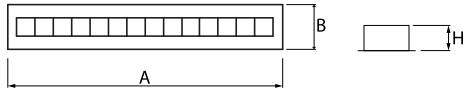

Technische Daten

Montageart	in Moduldecken und Gipskartondecken
Leuchtenkörper	Stahlblech
Leuchtenfarbe	RAL 9016 (weiß)
Abdeckung	RASTER (Blendschutz)
Stoßfestigkeitsgrad	IK04
Abmessungen [mm]	1196 x 75 x 50
Einbaudurchmesser [mm]	1175 x 65

Lichtverteilung