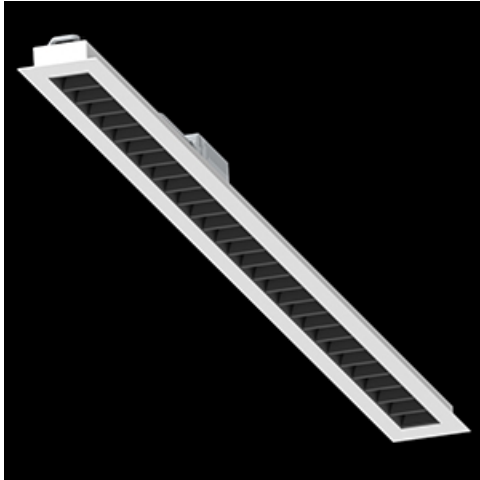

Produkt: DOMINO LOW UGR LED 4200 RASTER DAISY-BLACK-WIDE E 34 830 / 1196X75MM

Index: 19.4100.5211.34

Beschreibung

Innenbeleuchtung. Montageart: in Moduldecken und Gipskartondecken. Gehäuse aus Stahlblech. Farbe - RAL 9016 (weiß). Abmessungen: 1196 x 75 x 50 mm. Einbaudurchmesser: 1175 x 65 mm. Abdeckung: RASTER (Blendschutz). Der Wirkungsgrad des optischen Systems ist 82,98%. Abstrahlwinkel: (C0-C180) / (C90-C270) - 72,6° / 74,4°. Lichtquelle: LED. Farbtemperatur 3000 K. SDCM=3. CRI>80. Lebensdauer: 100000 (1) / 147000 (2) h L80/B10 (1) / L70/B10 (2). Leuchtenlichtstrom: 3425 lm. Gesamtleistungsaufnahme: 25,3 W. Leuchten Lichtausbeute: 135,4 lm/W. Vorschaltgerät: Ein/Aus (E). Netzspannung 220..240 V, 50..60 Hz. Leistungsfaktor cosφ: >0,95. Belastbarkeit der Schaltung: 31 (B10), 49 (B16), 51 (C10), 82 (C16). Umgebungstemperatur: 5 ÷ 30° C. Schutzart: IP20. Stoßfestigkeitsgrad: IK04. Schutzklasse: II. Die Leuchte kann in CLO-Ausführung (Constant Lumen Output) hergestellt werden.

Produktmerkmale

Kategorie	Einbauleuchten
Familie	DOMINO LOW UGR LED
Name	DOMINO LOW UGR LED 4200 RASTER DAISY-BLACK-WIDE E 34 830 / 1196X75MM
Index	19.4100.5211.34
EAN	5902107301606

Technische Daten

Lichtquelle	LED
LED-Lichtstrom [lm]	4128
LED-Leistung [W]	22,6
Leuchtenlichtstrom [lm]	3425
Gesamtleistungsaufnahme [W]	25,3
Leuchten Lichtausbeute [lm/W]	135,4
Farbtemperatur [K]	3000
CRI	>80
SDCM (LED-Quellen)	3
Abstrahlwinkel [°]	(C0-C180) / (C90-C270) - 72,6° / 74,4°
Schutzklasse	II
Schutzart	IP20
Netzspannung	220..240 V, 50..60 Hz
Lebensdauer [h]	100000 (1) / 147000 (2)
Lx/By	L80/B10 (1) / L70/B10 (2)
Umgebungstemperatur [°C]	5 ÷ 30
Betriebsgerät	Ein/Aus (E)
Leistungsfaktor cos φ	>0,95
Belastbarkeit der Schaltung	31 (B10), 49 (B16), 51 (C10), 82 (C16)

Technische Daten

Montageart	in Moduldecken und Gipskartondecken
Leuchtenkörper	Stahlblech
Leuchtenfarbe	RAL 9016 (weiß)
Abdeckung	RASTER (Blendschutz)
Stoßfestigkeitsgrad	IK04
Abmessungen [mm]	1196 x 75 x 50
Einbaudurchmesser [mm]	1175 x 65