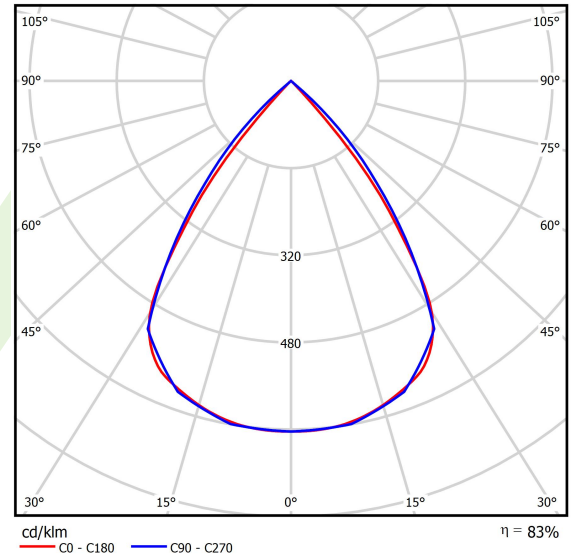

Technische Daten

Montageart	in Moduldecken und Gipskartondecken
Leuchtenkörper	Stahlblech
Leuchtenfarbe	RAL 9016 (weiß)
Abdeckung	RASTER (Blendschutz)
Stoßfestigkeitsgrad	IK04
Abmessungen [mm]	1196 x 75 x 50
Einbaudurchmesser [mm]	1175 x 65

Lichtverteilung

Zubehör

Index 19.3200.0001.00

Type DOMINO LOW UGR LED
2100/4200/6300 GRIFF FÜR
GIPSKARTON-DECKEN / 596X596
/ 596X296 / 1196X75 / 596X75