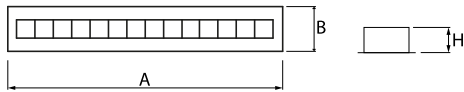

Produkt: DOMINO LOW UGR LED 4200 RASTER DAISY-BLACK-WIDE E 34 830 / 1196X75MM

Index: 19.4100.5211.34

Beschreibung

Innenbeleuchtung. Montageart: in Moduldecken und Gipskartondecken. Gehäuse aus Stahlblech. Farbe - RAL 9016 (weiß). Abmessungen: 1196 x 75 x 50 mm. Einbaudurchmesser: 1175 x 65 mm. Abdeckung: RASTER (Blendschutz). Der Wirkungsgrad des optischen Systems ist 82,98%. Abstrahlwinkel: (C0-C180) / (C90-C270) - 72,6° / 74,4°. Lichtquelle: LED. Farbtemperatur 3000 K. SDCM=3. CRI>80. Lebensdauer: 100000 (1) / 147000 (2) h L80/B10 (1) / L70/B10 (2). Leuchtenlichtstrom: 3425 lm. Gesamtleistungsaufnahme: 25,3 W. Leuchten Lichtausbeute: 135,4 lm/W. Vorschaltgerät: Ein/Aus (E). Netzspannung 220..240 V, 50..60 Hz. Leistungsfaktor cosφ: >0,95. Belastbarkeit der Schaltung: 31 (B10), 49 (B16), 51 (C10), 82 (C16). Umgebungstemperatur: 5 ÷ 30° C. Schutzart: IP20. Stoßfestigkeitsgrad: IK04. Schutzklasse: II. Die Leuchte kann in CLO-Ausführung (Constant Lumen Output) hergestellt werden.

Produktmerkmale

Kategorie	Einbauleuchten
Familie	DOMINO LOW UGR LED
Type	DOMINO LOW UGR LED 4200 RASTER DAISY-BLACK-WIDE E 34 830 / 1196X75MM
Index	19.4100.5211.34
EAN	5902107301606

Technische Daten

Lichtquelle	LED
LED-Lichtstrom [lm]	4128
LED-Leistung [W]	22,6
Leuchtenlichtstrom [lm]	3425
Gesamtleistungsaufnahme [W]	25,3
Leuchten Lichtausbeute [lm/W]	135,4
Farbtemperatur [K]	3000
CRI	>80
SDCM (LED-Quellen)	3
Abstrahlwinkel [°]	(C0-C180) / (C90-C270) - 72,6° / 74,4°
Schutzklasse	II
Schutzart	IP20
Netzspannung	220..240 V, 50..60 Hz
Lebensdauer [h]	100000 (1) / 147000 (2)
Lx/By	L80/B10 (1) / L70/B10 (2)
Umgebungstemperatur [°C]	5 ÷ 30
Betriebsgerät	Ein/Aus (E)
Leistungsfaktor cos φ	>0,95
Belastbarkeit der Schaltung	31 (B10), 49 (B16), 51 (C10), 82 (C16)

Technische Daten

Montageart	in Moduldecken und Gipskartondecken
Leuchtenkörper	Stahlblech
Leuchtenfarbe	RAL 9016 (weiß)
Abdeckung	RASTER (Blendschutz)
Stoßfestigkeitsgrad	IK04
Abmessungen [mm]	1196 x 75 x 50
Einbaudurchmesser [mm]	1175 x 65