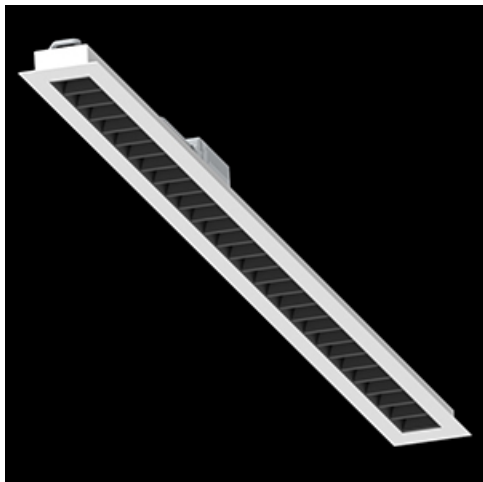

Produkt: DOMINO LOW UGR LED 4200 RASTER DAISY-BLACK-WIDE E 34 830 / 1196X75

Index: 19.4100.5211.34

Beschreibung

Innenbeleuchtung. Montageart: in Moduldecken und Gipskartondecken. Gehäuse aus Stahlblech. Farbe - RAL 9016 (weiß). Abmessungen: 1196 x 75 x 50 mm. Einbaudurchmesser: 1175 x 65 mm. Abdeckung: RASTER (Blendschutz). Der Wirkungsgrad des optischen Systems ist 82,98%. Abstrahlwinkel: (C0-C180) / (C90-C270) - 72,6° / 74,4°. Lichtquelle: LED. Farbtemperatur 3000 K. SDCM=3. CRI>80. Lebensdauer: 100000 (1) / 147000 (2) h L80/B10 (1) / L70/B10 (2). Leuchtenlichtstrom: 3425 lm. Gesamtleistungsaufnahme: 25,3 W. Leuchten Lichtausbeute: 135,4 lm/W. Vorschaltgerät: Ein/Aus (E). Netzspannung 220..240 V, 50..60 Hz. Leistungsfaktor cosφ: >0,95. Belastbarkeit der Schaltung: 31 (B10), 49 (B16), 51 (C10), 82 (C16). Umgebungstemperatur: 5 ÷ 30° C. Schutzart: IP20. Stoßfestigkeitsgrad: IK04. Schutzklasse: II. Die Leuchte kann in CLO-Ausführung (Constant Lumen Output) hergestellt werden.

Produktmerkmale

Kategorie	Einbauleuchten
Familie	DOMINO LOW UGR LED
Type	DOMINO LOW UGR LED 4200 RASTER DAISY-BLACK-WIDE E 34 830 / 1196X75
Index	19.4100.5211.34

Technische Daten

Lichtquelle	LED
LED-Lichtstrom [lm]	4128
LED-Leistung [W]	22,6
Leuchtenlichtstrom [lm]	3425
Gesamtleistungsaufnahme [W]	25,3
Leuchten Lichtausbeute [lm/W]	135,4
Farbtemperatur [K]	3000
CRI	>80
SDCM (LED-Quellen)	3
Abstrahlwinkel [°]	(C0-C180) / (C90-C270) - 72,6° / 74,4°
Schutzklasse	II
Schutzart	IP20
Netzspannung	220..240 V, 50..60 Hz
Lebensdauer [h]	100000 (1) / 147000 (2)
Lx/By	L80/B10 (1) / L70/B10 (2)
Umgebungstemperatur [°C]	5 ÷ 30
Betriebsgerät	Ein/Aus (E)
Leistungsfaktor cos φ	>0,95
Belastbarkeit der Schaltung	31 (B10), 49 (B16), 51 (C10), 82 (C16)

Technische Daten

Montageart	in Moduldecken und Gipskartondecken
Leuchtenkörper	Stahlblech
Leuchtenfarbe	RAL 9016 (weiß)
Abdeckung	RASTER (Blendschutz)
Stoßfestigkeitsgrad	IK04
Abmessungen [mm]	1196 x 75 x 50
Einbaudurchmesser [mm]	1175 x 65