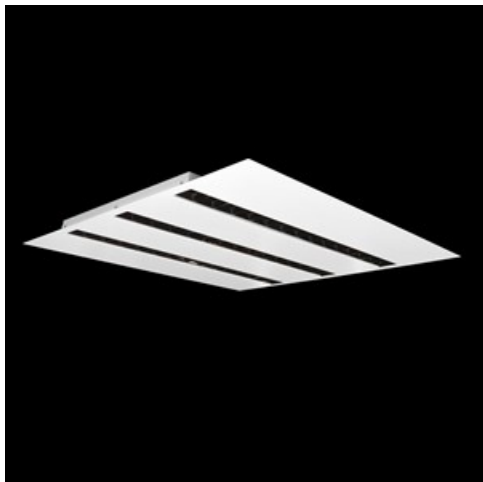

Produkt: DOMINO LOW UGR LED 6300 RASTER DAISY-BLACK-WIDE EDD 34 840 / 596X596**Indeks:** 19.4100.4323.34

Opis

Oprawa LED przeznaczona do montażu w sufitach podwieszonych modułowych, w sufitach podwieszanych gipsowo-kartonowych (przy wykorzystaniu uchwytów lub ramki adaptacyjnej), bezpośrednio na stropie (przy wykorzystaniu blachy nastropowej) lub za pomocą blachy nastropowej i zawiesi. Wyposażona w wysokowydajne źródła światła LED. W Domino LOW UGR LED zastosowano raster antyolśnieniowy, który redukuje olśnienie i precyzyjnie kieruje światło. Korpus wykonany z blachy stalowej. Standardowy kolor oprawy - biały. Wskaźnik oddawania barw CRI>80.

Informacje o produkcie

Kategoria	Oprawy do wbudowania
Rodzina	DOMINO LOW UGR LED
Nazwa	DOMINO LOW UGR LED 6300 RASTER DAISY-BLACK-WIDE EDD 34 840 / 596X596
Indeks	19.4100.4323.34

Dane świetlne i elektryczne

Dane mechaniczne

Montaż	do wbudowania w podwieszany sufit modułowy jak również w sufit gipsowo-kartonowy, nastropowo i na zawieszach po zastosowaniu akcesoriów
Materiał	blacha stalowa
Kolor	RAL 9016 (biały)
Przesłona	RASTER (raster antyolśnieniowy)
Odporność mechaniczna	IK04
Waga [kg]	2,94
Wymiary [mm]	596 x 596 x 23
Otwór montażowy [mm]	585 x 585