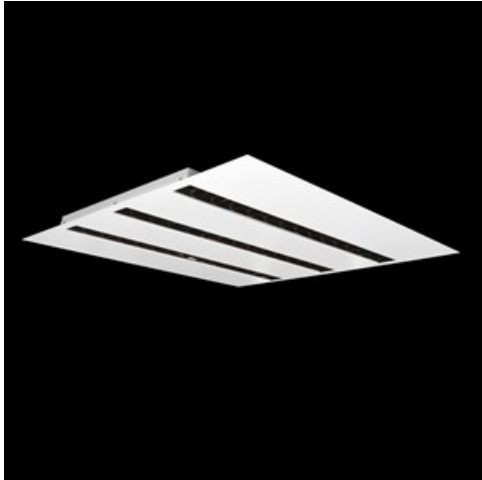

**Produkt:** DOMINO LOW UGR LED 6300 RASTER DAISY-BLACK-WIDE EDD 34 840 / 596X596**Indeks:** 19.4100.4323.34

## Opis

Oprawa LED przeznaczona do montażu w sufitach podwieszonych modułowych, w sufitach podwieszanych gipsowo-kartonowych (przy wykorzystaniu uchwytów lub ramki adaptacyjnej), bezpośrednio na stropie (przy wykorzystaniu blachy nastropowej) lub za pomocą blachy nastropowej i zawiesi. Wyposażona w wysokowydajne źródła światła LED. W Domino LOW UGR LED zastosowano raster antyolśnieniowy, który redukuje olśnienie i precyzyjnie kieruje światło. Korpus wykonany z blachy stalowej. Standardowy kolor oprawy - biały. Wskaźnik oddawania barw CRI>80.