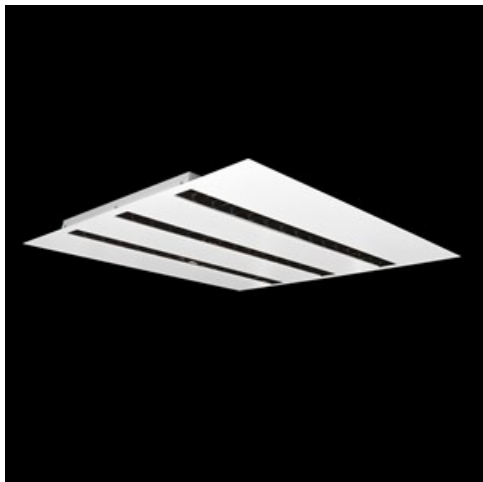

Produkt: DOMINO LOW UGR LED 6300 RASTER DAISY-BLACK-WIDE EDD 34 840 / 596X596**Indeks:** 19.4100.4323.34

Opis

Oprawa LED przeznaczona do montażu w sufitach podwieszonych modułowych, w sufitach podwieszanych gipsowo-kartonowych (przy wykorzystaniu uchwytów lub ramki adaptacyjnej), bezpośrednio na stropie (przy wykorzystaniu blachy nastropowej) lub za pomocą blachy nastropowej i zawiesi. Wyposażona w wysokowydajne źródła światła LED. W Domino LOW UGR LED zastosowano raster antyolśnieniowy, który redukuje olśnienie i precyzyjnie kieruje światło. Korpus wykonany z blachy stalowej. Standardowy kolor oprawy - biały. Wskaźnik oddawania barw CRI>80.

Informacje o produkcie

Kategoria	Oprawy do wbudowania
Rodzina	DOMINO LOW UGR LED
Nazwa	DOMINO LOW UGR LED 6300 RASTER DAISY-BLACK-WIDE EDD 34 840 / 596X596
Indeks	19.4100.4323.34
EAN	5902107281878

Dane świetlne i elektryczne

Dane mechaniczne

Montaż	do wbudowania w podwieszany sufit modułowy jak również w sufit gipsowo-kartonowy, nastropowo i na zawieszach po zastosowaniu akcesoriów
Materiał	blacha stalowa
Kolor	RAL 9016 (biały)
Przesłona	RASTER (raster antyolśnieniowy)
Odporność mechaniczna	IK04
Waga [kg]	2,94
Wymiary [mm]	596 x 596 x 23
Otwór montażowy [mm]	585 x 585