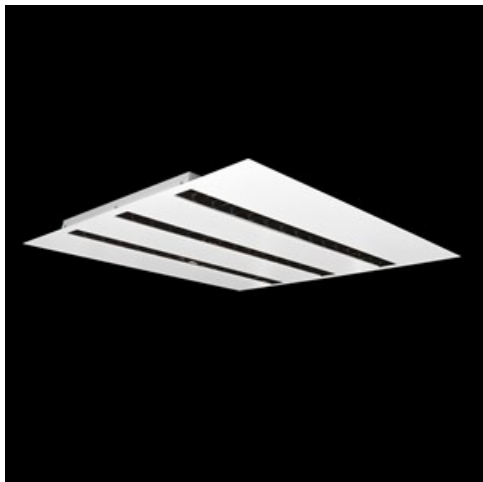

**Produkt:** DOMINO LOW UGR LED 6300 RASTER DAISY-BLACK-WIDE EDD 34 840 / 596X596**Indeks:** 19.4100.4323.34

## Opis

Oprawa LED przeznaczona do montażu w sufitach podwieszonych modułowych, w sufitach podwieszanych gipsowo-kartonowych (przy wykorzystaniu uchwytów lub ramki adaptacyjnej), bezpośrednio na stropie (przy wykorzystaniu blachy nastropowej) lub za pomocą blachy nastropowej i zawiesi. Wyposażona w wysokowydajne źródła światła LED. W Domino LOW UGR LED zastosowano raster antyolśnieniowy, który redukuje olśnienie i precyzyjnie kieruje światło. Korpus wykonany z blachy stalowej. Standardowy kolor oprawy - biały. Wskaźnik oddawania barw CRI>80.